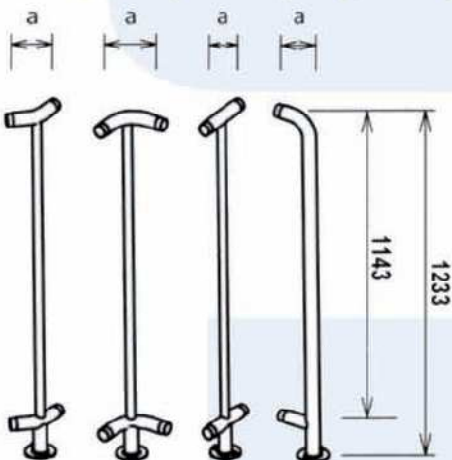

Basenowa barierka bezpieczeństwa ITACA

Moduł barierki 1,5 m ITACA

kod towaru	kg	m ³	U
87183030	17	1,753	x2

Bramka wejściowa ITACA

kod towaru	kg	m ³	U
87183040	15	0,1875	x1

Łączniki pionowe modułów barierki ITACA

kod towaru	desc.	a	kg	m ³	U
87183010	45°	78+78	4,5	0,0625	x2
87183011	90°	104+104	5	0,0625	x2
87183012	180°	162	4,5	0,0625	x2
87183013	final	100	5	0,0625	x2

Kotwa montażowa barierki ITACA

kod towaru	kg	m ³	U
87183020	2,5	0,0225	x2

Schemat barierki ITACA

W linii prostej montować nie więcej niż 3 moduły

Basenowa zasłona zabezpieczająca MALTA

Siatka zasłony MALTA

kod towaru	L	kg	m ³
87183052	3000	1	0,003
87183053	5000	2,5	0,012

Konstrukcja zasłony MALTA

kod towaru	kg	m ³
87183051	10,5	0,075

Napinacz zasłony MALTA

kod towaru	kg	m ³
87183050	2,5	0,00325

Barierka CRETA

kod towaru	kg	m ³
87163150	22	0,29