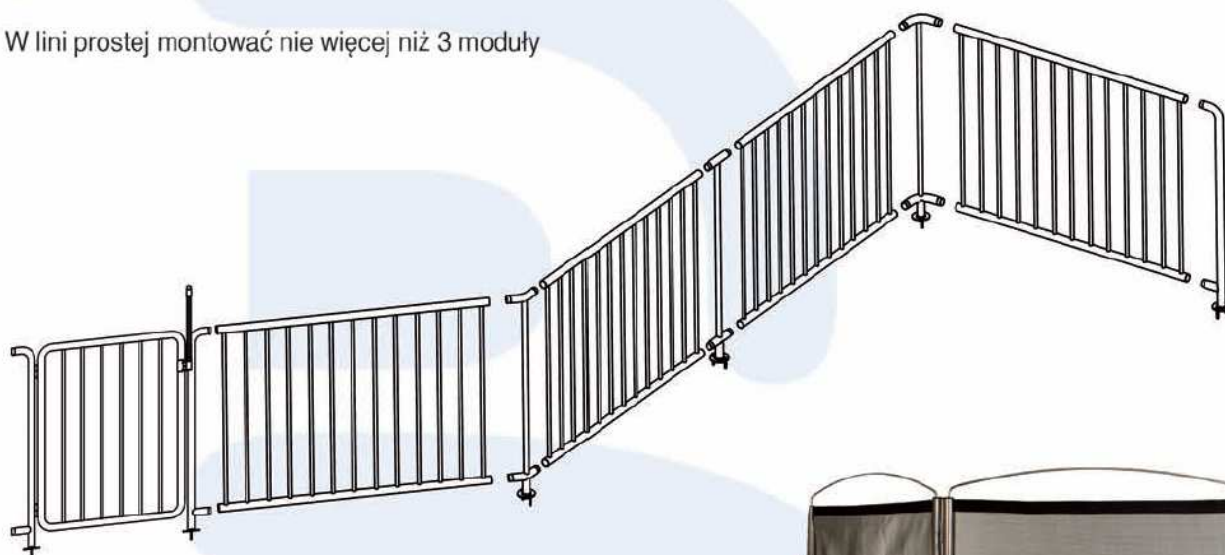

Basenowa barierka bezpieczeństwa ITACA

Moduł barierki 1,5 m ITACA

kod towaru	kg	m ³	U
87183030	17	1,753	x2

Bramka wejściowa ITACA

kod towaru	kg	m ³	U
87183040	15	0,1875	x1

Łączniki pionowe modułów barierki ITACA

kod towaru	desc.	a	kg	m ³	U
87183010	45°	78+78	4,5	0,0625	x2
87183011	90°	104+104	5	0,0625	x2
87183012	180°	162	4,5	0,0625	x2
87183013	final	100	5	0,0625	x2

Kotwa montażowa barierki ITACA

kod towaru	kg	m ³	U
87183020	2,5	0,0225	x2

Schemat barierki ITACA

W linii prostej montować nie więcej niż 3 moduły

Basenowa zasłona zabezpieczająca MALTA

Siatka zasłony MALTA

kod towaru	L	kg	m ³
87183052	3000	1	0,003
87183053	5000	2,5	0,012

Konstrukcja zasłony MALTA