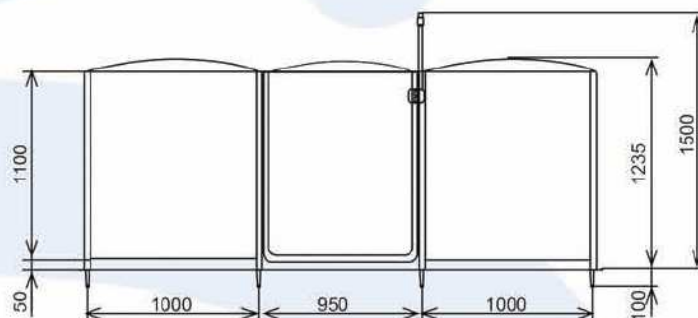

Schemat barierki ITACA

W linii prostej montować nie więcej niż 3 moduły

Basenowa zasłona zabezpieczająca MALTA

Siatka zasłony MALTA

kod towaru	L	kg	m³
87183052	3000	1	0,003
87183053	5000	2,5	0,012

Konstrukcja zasłony MALTA

kod towaru	kg	m³
87183051	10,5	0,075

Napinacz zasłony MALTA

kod towaru	kg	m³
87183050	2,5	0,00325

Barierka CRETA

kod towaru	kg	m³
87163150	22	0,29