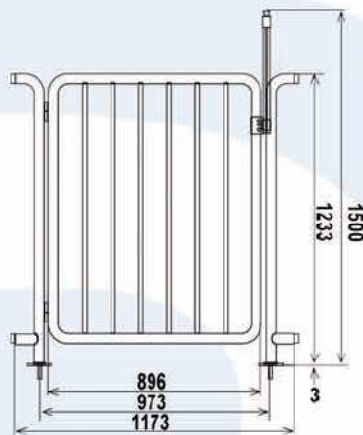

Basenowa barierka bezpieczeństwa ITACA

Moduł barierki 1,5 m ITACA

kod towaru	kg	m ³	U
87183030	17	1,753	x2

Bramka wejściowa ITACA

kod towaru	kg	m ³	U
87183040	15	0,1875	x1

Łączniki pionowe modułów barierki ITACA

kod towaru	desc.	a	kg	m ³	U
87183010	45°	78+78	4,5	0,0625	x2
87183011	90°	104+104	5	0,0625	x2
87183012	180°	162	4,5	0,0625	x2
87183013	final	100	5	0,0625	x2

Kotwa montażowa barierki ITACA

kod towaru	kg	m ³	U
87183020	2,5	0,0225	x2

Schemat barierki ITACA

W linii prostej montować nie więcej niż 3 moduły

Basenowa zasłona zabezpieczająca MALTA

Siatka zasłony MALTA

kod towaru	L	kg	m ³
87183052	3000	1	0,003
87183053	5000	2,5	0,012

Konstrukcja zasłony MALTA