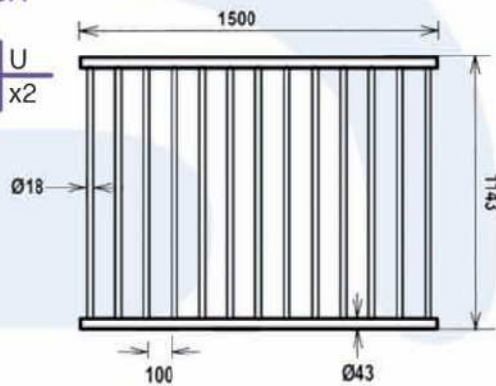

Basenowa barierka bezpieczeństwa ITACA

Moduł barierki 1,5 m ITACA

kod towaru	kg	m ³	U
87183030	17	1,753	x2

Bramka wejściowa ITACA

kod towaru	kg	m ³	U
87183040	15	0,1875	x1

Łączniki pionowe modułów barierki ITACA

kod towaru	desc.	a	kg	m ³	U
87183010	45°	78+78	4,5	0,0625	x2
87183011	90°	104+104	5	0,0625	x2
87183012	180°	162	4,5	0,0625	x2
87183013	final	100	5	0,0625	x2

Kotwa montażowa barierki ITACA

kod towaru	kg	m ³	U
87183020	2,5	0,0225	x2

Schemat barierki ITACA

W linii prostej montować nie więcej niż 3 moduły

Basenowa zasłona zabezpieczająca MALTA

Siatka zasłony MALTA

kod towaru	L	kg	m ³
87183052	3000	1	0,003
87183053	5000	2,5	0,012

Konstrukcja zasłony MALTA