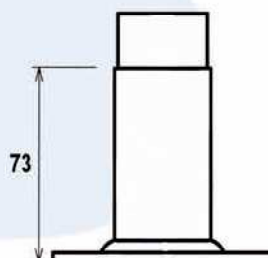

Basenowa barierka bezpieczeństwa ITACA

Moduł barierki 1,5 m ITACA

kod towaru	kg	m ³	U
87183030	17	1,753	x2

Bramka wejściowa ITACA

kod towaru	kg	m ³	U
87183040	15	0,1875	x1

Łączniki pionowe modułów barierki ITACA

kod towaru	desc.	a	kg	m ³	U
87183010	45°	78+78	4,5	0,0625	x2
87183011	90°	104+104	5	0,0625	x2
87183012	180°	162	4,5	0,0625	x2
87183013	final	100	5	0,0625	x2

Kotwa montażowa barierki ITACA

kod towaru	kg	m ³	U
87183020	2,5	0,0225	x2

Schemat barierki ITACA

W linii prostej montować nie więcej niż 3 moduły

Basenowa zasłona zabezpieczająca MALTA

Siatka zasłony MALTA

kod towaru	L	kg	m ³
87183052	3000	1	0,003
87183053	5000	2,5	0,012

Konstrukcja zasłony MALTA