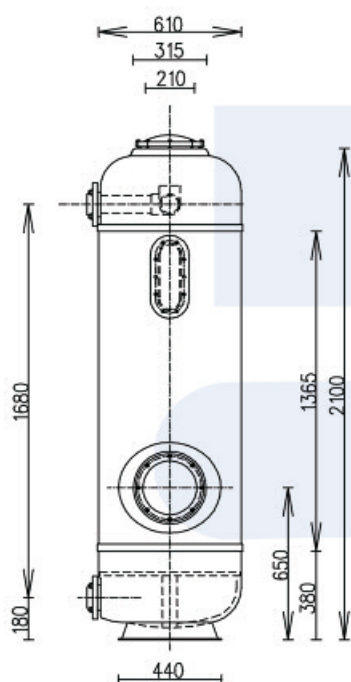

Wszystkie dane techniczne w DTR filtra KOK DIN

D 610
H 2100
Flansch D 75

przyłącze 75 mm

D 765
H 2200
Flansch D 90

przyłącze 90 mm

D 920
H 2350
Flansch D 90

przyłącze 90 mm

D 1080
H 2500
Flansch D 110

przyłącze 110 mm