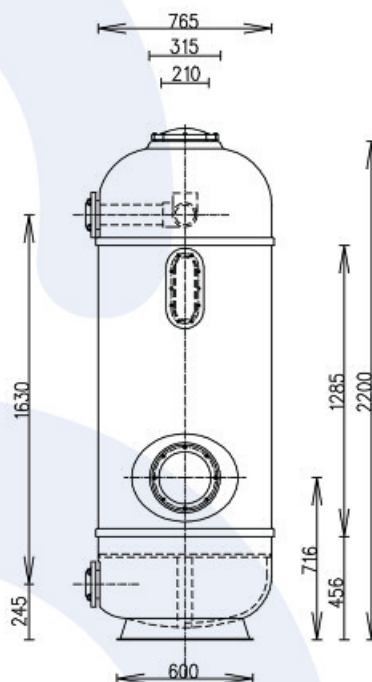

Wszystkie dane techniczne w DTR filtra KOK DIN

D 610
H 2100
Flansch D 75

przyłącze 75 mm

D 765
H 2200
Flansch D 90

przyłącze 90 mm

D 920
H 2350
Flansch D 90

przyłącze 90 mm

D 1080
H 2500
Flansch D 110

przyłącze 110 mm