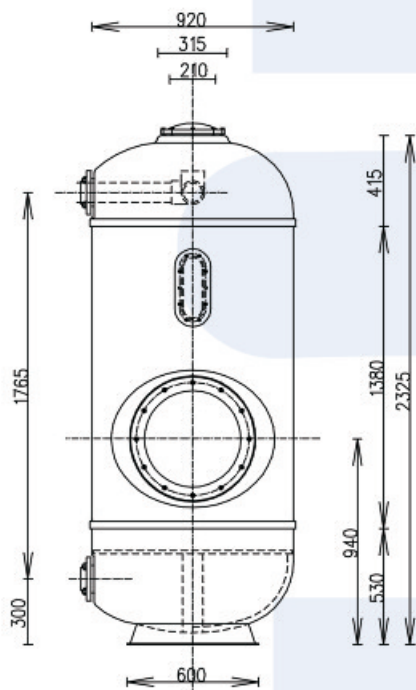

Wszystkie dane techniczne w DTR filtra KOK DIN

D 610
H 2100
Flansch D 75

przyłącze 75 mm

D 765
H 2200
Flansch D 90

przyłącze 90 mm

D 920
H 2350
Flansch D 90

przyłącze 90 mm

D 1080
H 2500
Flansch D 110

przyłącze 110 mm