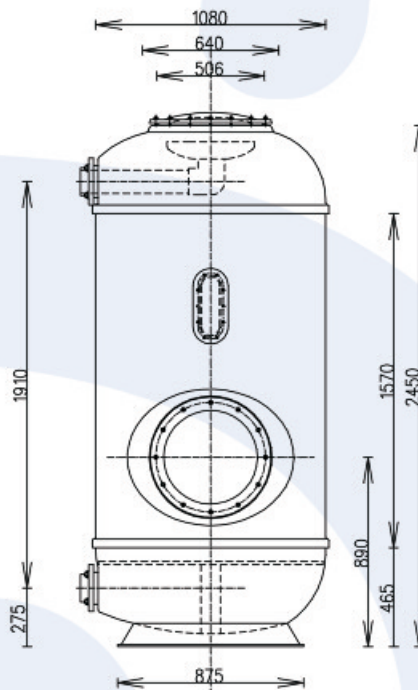

Wszystkie dane techniczne w DTR filtra KOK DIN

D 610
H 2100
Flansch D 75

przyłącze 75 mm

D 765
H 2200
Flansch D 90

przyłącze 90 mm

D 920
H 2350
Flansch D 90

przyłącze 90 mm

D 1080
H 2500
Flansch D 110

przyłącze 110 mm