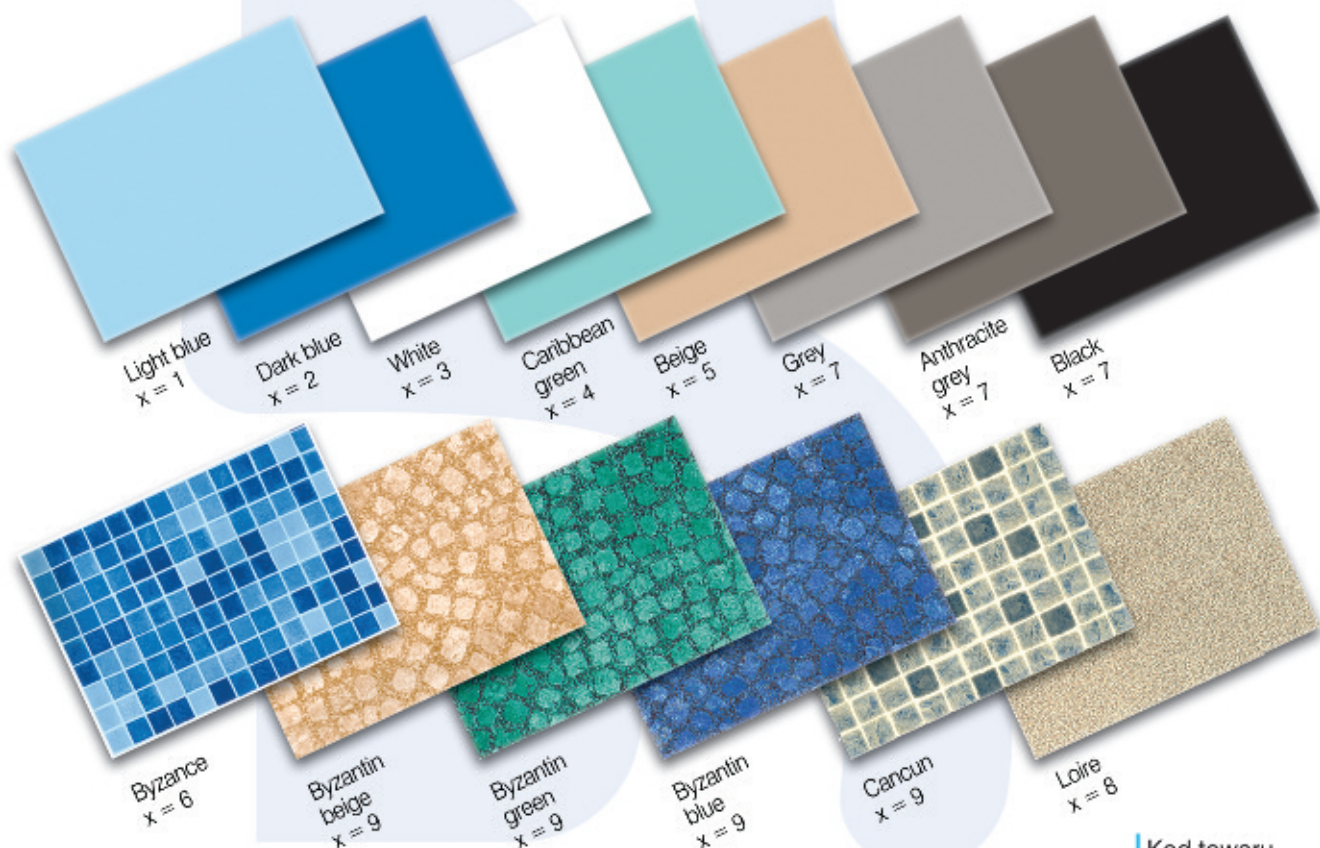

## Folie do każdego rodzaju basenu

Oferujemy wkłady foliowe [worki] do basenów o dowolnych wymiarach, na baseny o dowolnym kształcie. Idealne rozwiązanie zapewniające szybki i sprawny montaż folii. Folie dostępne są w wielu kolorach. Można też zamówić folię ze ścianą w jednym kolorze, a dno w innym kolorze. Możecie Państwo wybrać np. ściany białe a dno z mozaiki. Wkład foliowy zawieszają się w specjalnym profilu.

Alkorplan Superliner 0,85 mm to gruba, wytrzymała folia dostępna w wielu kolorach i wzorach

Kod towaru  
17501x0

Do każdego wkładu foliowego można zamówić pasek dekoracyjny o szerokości 24 cm.

Kod towaru  
17501xy