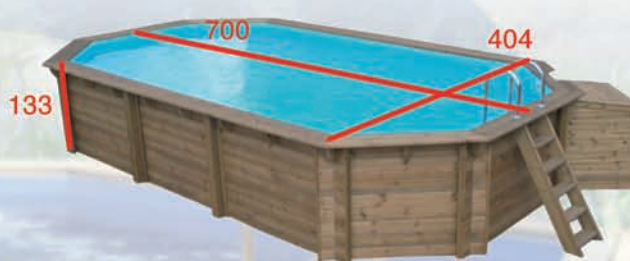

model TEBAS Natura 700

nazwa towaru	NATURA 240	NATURA 550	NATURA 700
kompletny basen Tebas-NATURA z folią i wyposażeniem	240teb	550teb	700teb
konstrukcja basenu Tebas-NATURA bez folii i wyposażenia	teb240	teb550	teb700
folia do basenu Tebas-NATURA	teb240folia	teb550folia	teb700folia