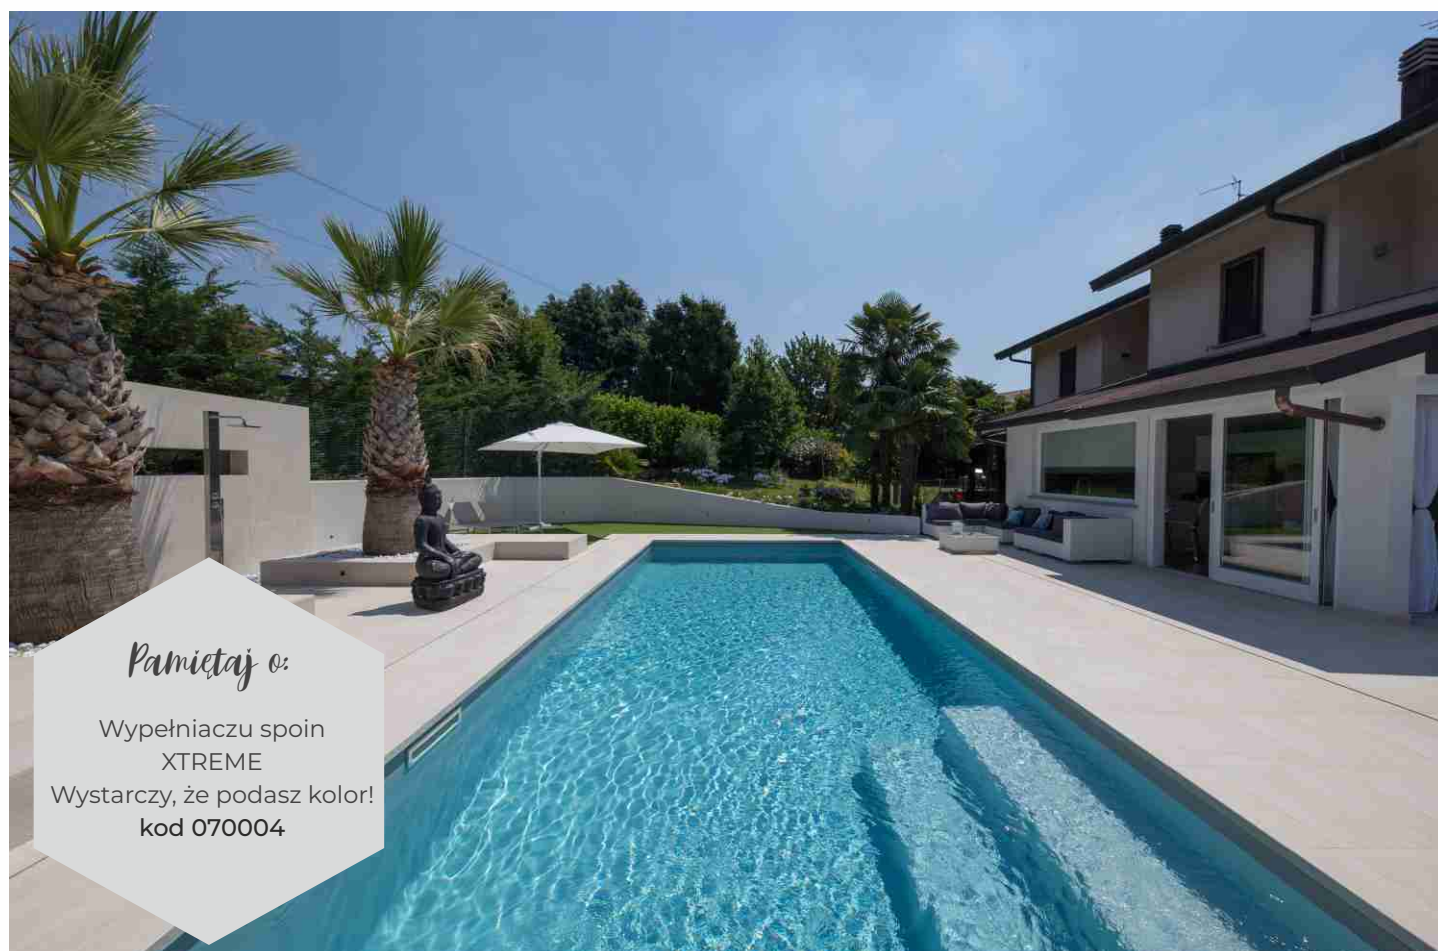

Nieprzepuszczalna warstwa na tylnej stronie folii ALKORPLAN XTREME zapobiega przenikaniu bakterii na podłodze i ścianach bocznych basenu do wnętrza membrany i tworzeniu trwałych plam. Ponieważ membrany nie można przeniknąć, jej skład nie musi zawierać fungicydów ani toksycznych produktów, które zapobiegają rozwojowi bakterii, dzięki czemu są odpowiednie dla ryb, roślin i oczywiście znacznie zdrowsze dla całej rodziny. Na powierzchnię, które powinny być wolne od poślizgu należy położyć specjalną folię. Do każdego koloru XTREME dedykowana jest folia antypoślizgowa o najlepszych parametrach. Szerokość rolki to 1,65 m, a długość wynosi 10 mb. Więcej danych w karcie technicznej.

Folia antypoślizgowa	Kod	Szerokość
ALKORPLAN XTREME ICE	070003	1,65 m
ALKORPLAN XTREME SAHARA	069992	1,65 m
ALKORPLAN XTREME BLUE FRESH	069994	1,65 m
ALKORPLAN XTREME AZUR	069996	1,65 m
ALKORPLAN XTREME SILVER	069998	1,65 m
ALKORPLAN XTREME VOLCANO	070000	1,65 m
ALKORPLAN XTREME ONYX	070002	1,65 m

Pamiętaj o:

Wypełniaczu spoin
XTREME
Wystarczy, że podasz kolor!
kod 070004