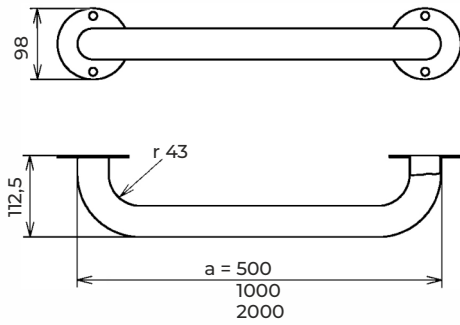

Poręcz FX-11

KOD	OPIS
87180055	poręcz FX-11, długość 500 mm, stali AISI 316, rura 43 mm
87180105	poręcz FX-11, długość 1000 mm, stali AISI 316, rura 43 mm
87180204	poręcz FX-11, długość 2000 mm, stali AISI 316, rura 43 mm
87100021	zestaw do montażu poręczy FX-11 w basenie foliowym

Poręcz systemowa FX-14

KOD	OPIS
1 87181010	rura poręczy FX-14, długość 1000 mm, średnica 43 mm
1 87181020	rura poręczy FX-14, długość 2000 mm, średnica 43 mm
2 87181040	łącznik prosty
3 87100220	zaślepka rury
4 87180907	uchwyt przelotowy
4 87180915	uchwyt końcowy
5 87181050	łącznik kątowy
6 87100022	zestaw do montażu poręczy FX-14 w basenie foliowym