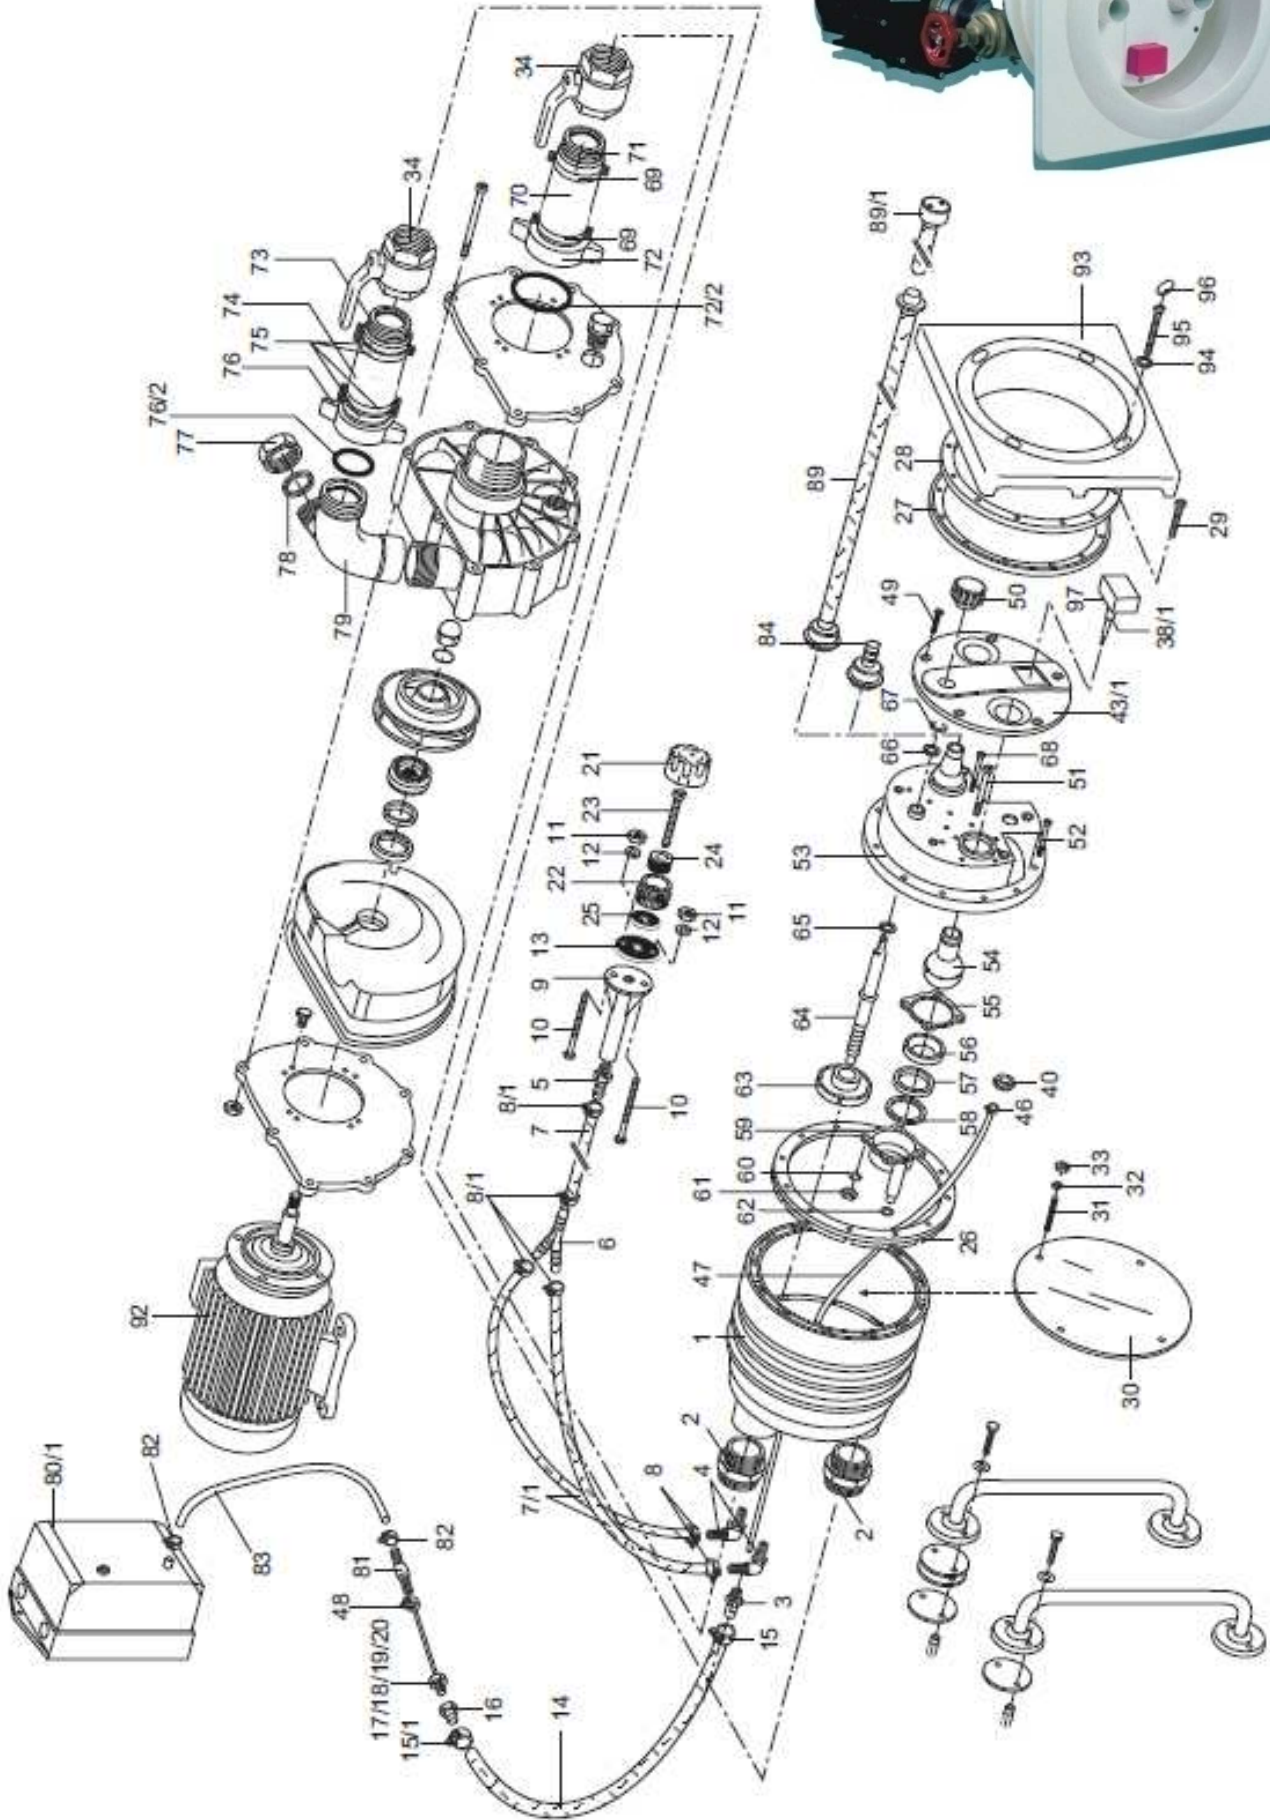

www.basenhurt.com

BADU® Jet super-sport

Badu Jet SUPER - SPORT

Nr części BADU Jet Super Sport	Ilość	Art.nr	Cena katalogowa netto w EURO
70	1	2302.003.070	29,38
71	1	2302.003.071	63,14
72	1	2302.003.072	95,98
72./2	1	2302.003.172	1,80
73-79	1	2302.004.000	496,44
73	1	2302.004.073	94,82
74	1	2302.004.074	22,61
75	4	2302.004.075	7,34
76	1	2302.004.076	88,99
76./2	1	2302.004.176	1,66
77	1	2302.004.077	25,78
78	1	2302.004.078	0,91
79	1	2302.004.079	186,05
80./1-83	1	2302.080.000	472,90
80./1-83	1	2302.980.000	472,90
81	1	2302.080.081	0,99
82	2	2302.080.082	1,73
83	0,22 m	2302.080.083	0,91
84	1	2300.022.000	33,12
89	1	2300.001.000	102,24
89./1	1	2300.003.000	243,36
92 do BADU Jet super sport 400V typ 21-80/33 G 29"	1	2302.000.092	1499,04
92 do BADU Jet super sport 230V typ 21-80/33 G 29"	1	2302.900.092	2427,84
93	1	2302.005.238	32,98
94	4	5871.250.800	0,33
95 do M 8 x 20 A 4	4	5879.860.820	0,59
95 do M 8 x 80 A 4	4	5879.860.880	1,15
96	4	2302.005.237	0,68
21-25 + 38./1 + 53-62 + 68 +93		2301.990.000	862,06