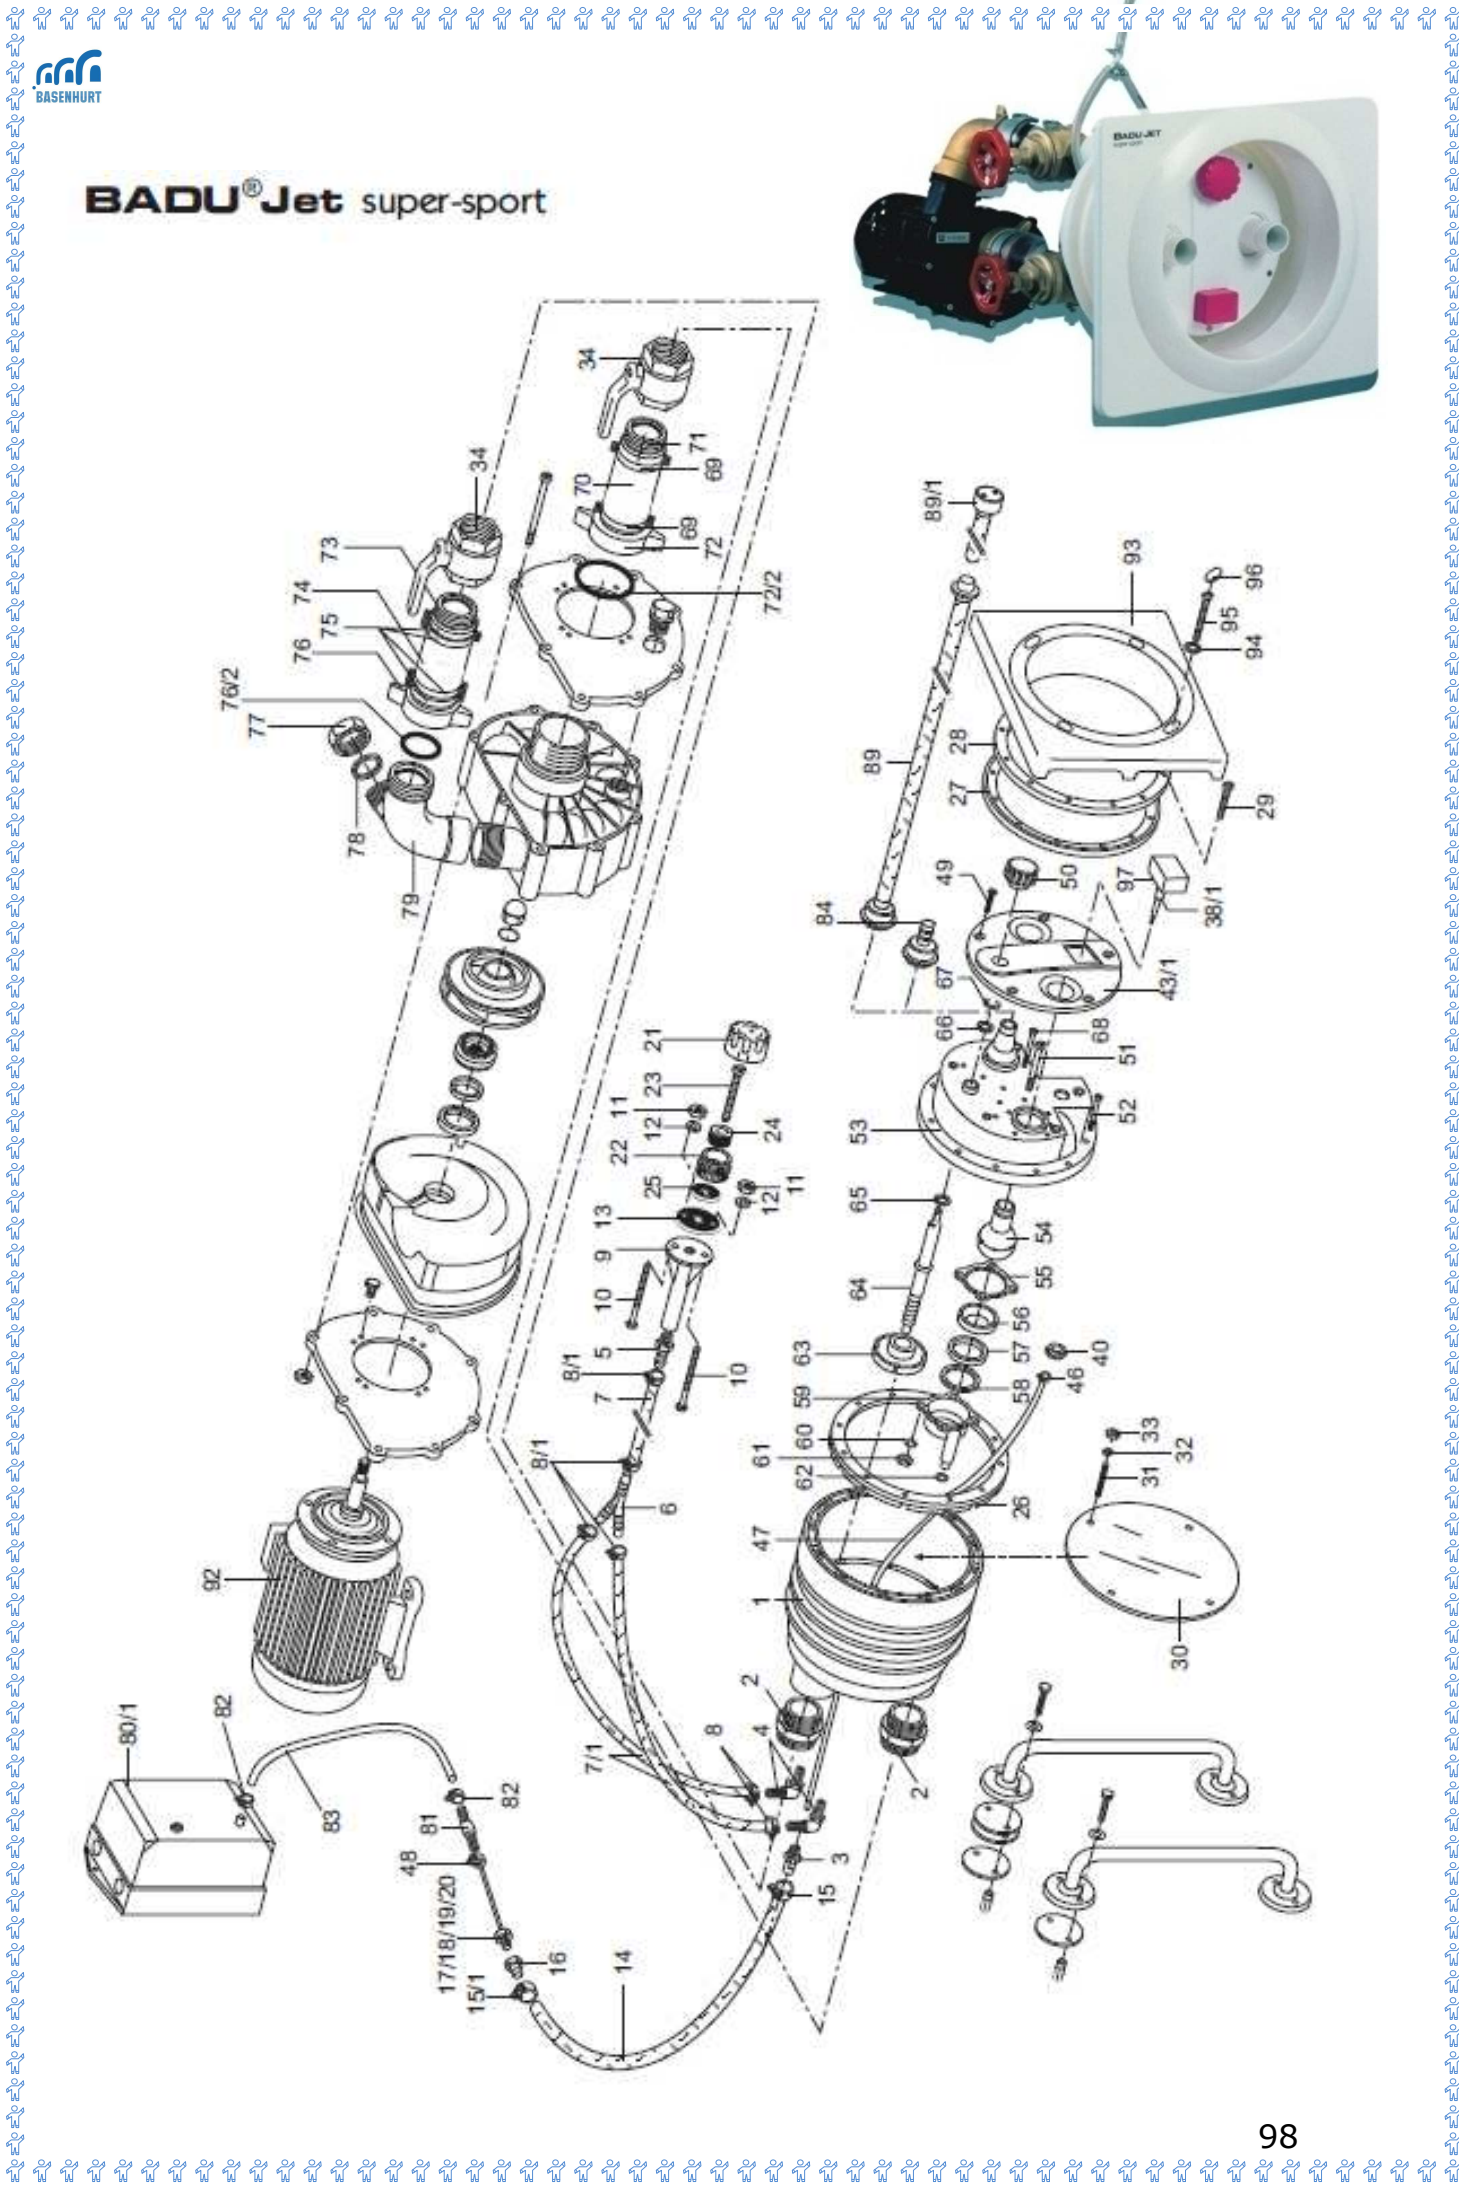

Badu Jet SUPER - SPORT

Nr części BADU Jet Super Sport	Ilość	Art.nr	Cena katalogowa netto w EURO
1.-20	1	2301.001.000	849,02
1.-4	1	2301.003.000	754,27
1	1	2301.001.001	514,15
2	2	2301.001.002	92,45
3	1	2301.001.003	8,06
4	2	2301.001.004	1,80
5.-13	1	2301.004.000	57,89
5	1	2301.001.005	1,66
6	1	2301.001.006	1,87
7	0,8 m	2301.001.007	2,59
7./1	2 x 0,3 m	2301.001.007	2,59
8	2	5873.011.409	3,02
8./1	4	2301.004.001	1,94
9	1	2301.001.009	9,50
10	2	5869.330.880	1,11
11	2	5879.340.800	0,48
12	2	5809.021.080	0,09
13	1	2301.001.013	0,53
14-20	1	2301.005.000	38,81
14	0,6 m	5060.200.019	5,62
15	1	2301.001.015	2,45
15./1	1	2301.004.002	2,59
16	1	2301.001.016	12,38
17	1	5882.400.213	0,49
18	1	5882.831.307	0,19
19	1	5882.841.314	0,13
20	0,02 m	2301.001.020	8,28
21-25	1	2301.002.000	61,63
21 biały	1	2301.002.026	4,75
21 różowy	1	2301.002.027	7,06
22	1	2301.002.022	3,46
23	1	2301.002.023	7,49
24	1	2301.002.024	1,38
25	1	2301.002.025	0,99
26	1	2301.000.026	32,90
27	1	2301.000.027	31,97
28	1	2301.000.028	35,86
29	12	5879.860.830	0,63