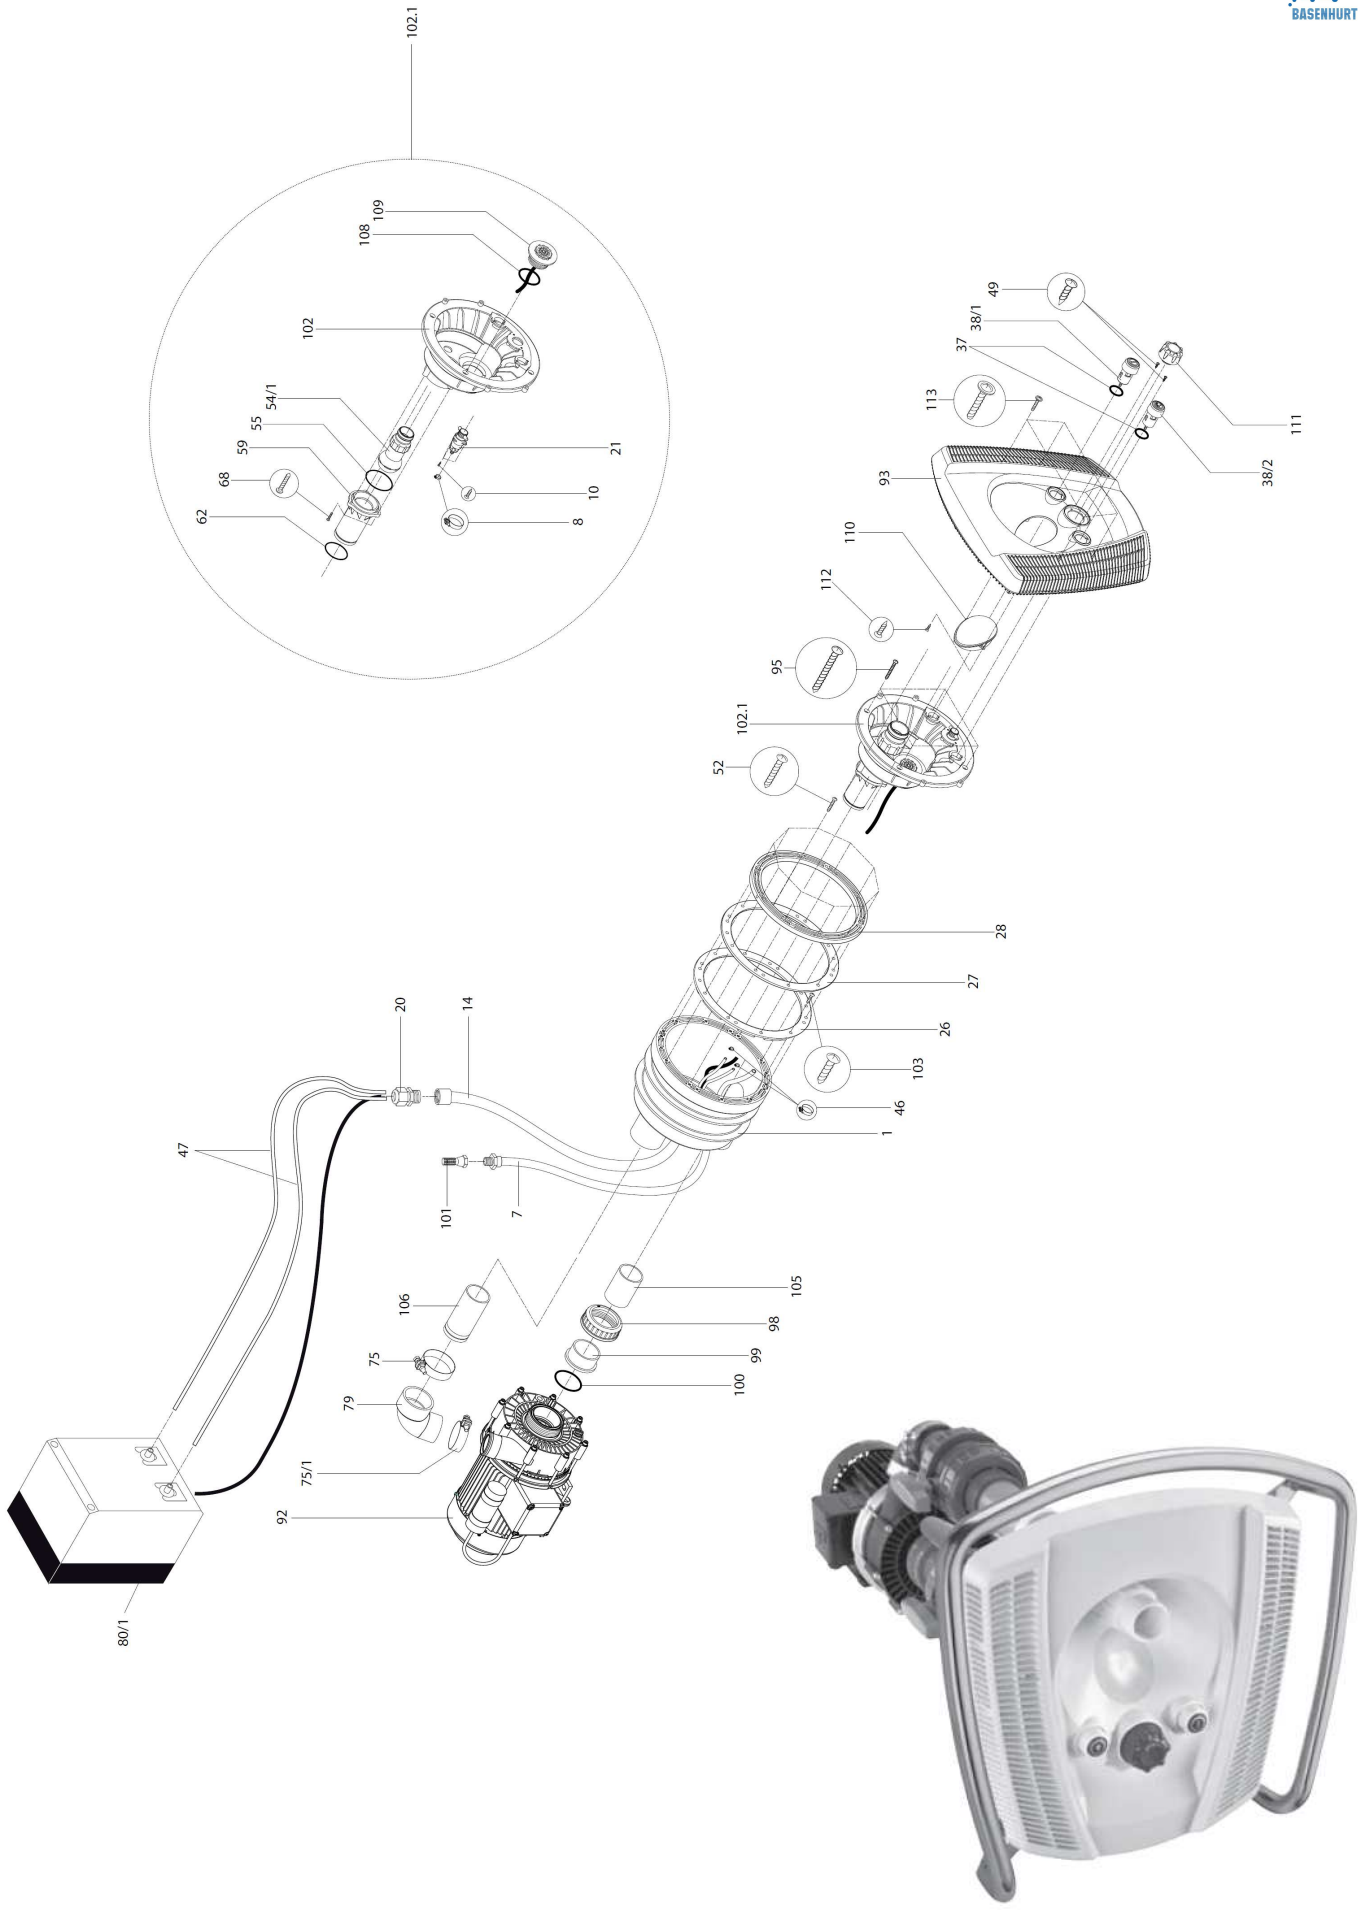

Badu Jet WAVE

Badu Jet WAVE

Nr części BADU Jet Wave	Ilość	Art.nr	Cena katalogowa netto w EURO
1	1	2321.100.403	326,23
7	1	2321.100.404	22,75
101	1	5030.000.105	13,46
14	1	2321.100.401	22,75
20	1	2321.100.002	3,38
26	1	2300.200.010	27,50
27	1	2300.200.020	34,13
28	1	2300.200.030	22,82
52	10	5879.006.035	0,94
103	2	5879.825.520	0,33
102.1 - wyk.lampa Led biała	1	2321.000.408	442,08
102.1 - wyk.lampa Led niebieska	1	2321.000.423	442,08
102.1 - wyk.lampa Led wielokolorowa	1	2321.000.424	528,48
10	3	5879.812.996	0,10
21	1	2321.000.409	55,51
54/1	1	2302.002.854	42,70
55	1	2300.202.053	0,92
59	1	2321.000.028	37,51
62	1	2300.202.052	0,91
68	3	5879.006.022	0,69
102	1	2321.000.012	308,66
108	1	2613.700.021	1,38
109 - Led biała	1	2321.000.435	38,88
109 - Led niebieska	1	2321.000.436	38,88
109 - Led kolorowa	1	2321.000.437	110,88
37	2	2320.000.014	0,58
38/1	1	2321.000.401	44,64
38/2	1	2321.000.404	44,64
93	1	2323.000.001	33,48
49	2	5879.813.513	0,29
110	1	2321.000.023	9,58
111	1	2321.000.022	6,26
112	2	5879.812.996	0,10
113	4	5879.005.020	0,37
8	1	5873.011.409	3,02
46	1	2302.001.046	2,59
47	2	2300.202.060	7,92
75	1	2307.007.320	5,62
75/1	1	2307.006.120	6,19
79	1	2307.003.009	67,54
80/1 - 400 V przy lampie białej i niebieskiej	1	2336.002.608	472,90
80/1 - 230 V przy lampie białej i niebieskiej	1	2336.002.606	513,43
80/1 - 400 V przy lampie koloro230Vj	1	2336.002.654	472,90
80/1 - 230 V przy lampie koloro230Vj	1	2336.002.652	513,43
92 - pompa 400 V	1	2360.450.337	1228,32
92 - pompa 230 V	1	2360.440.538	1385,28
95	4	5879.006.040	0,99
98	1	5863.374.081	24,62
99	1	5863.390.064	7,92
100	1	2923.641.270	5,04
105	1	2300.101.130	3,31
106	1	2300.101.120	9,07