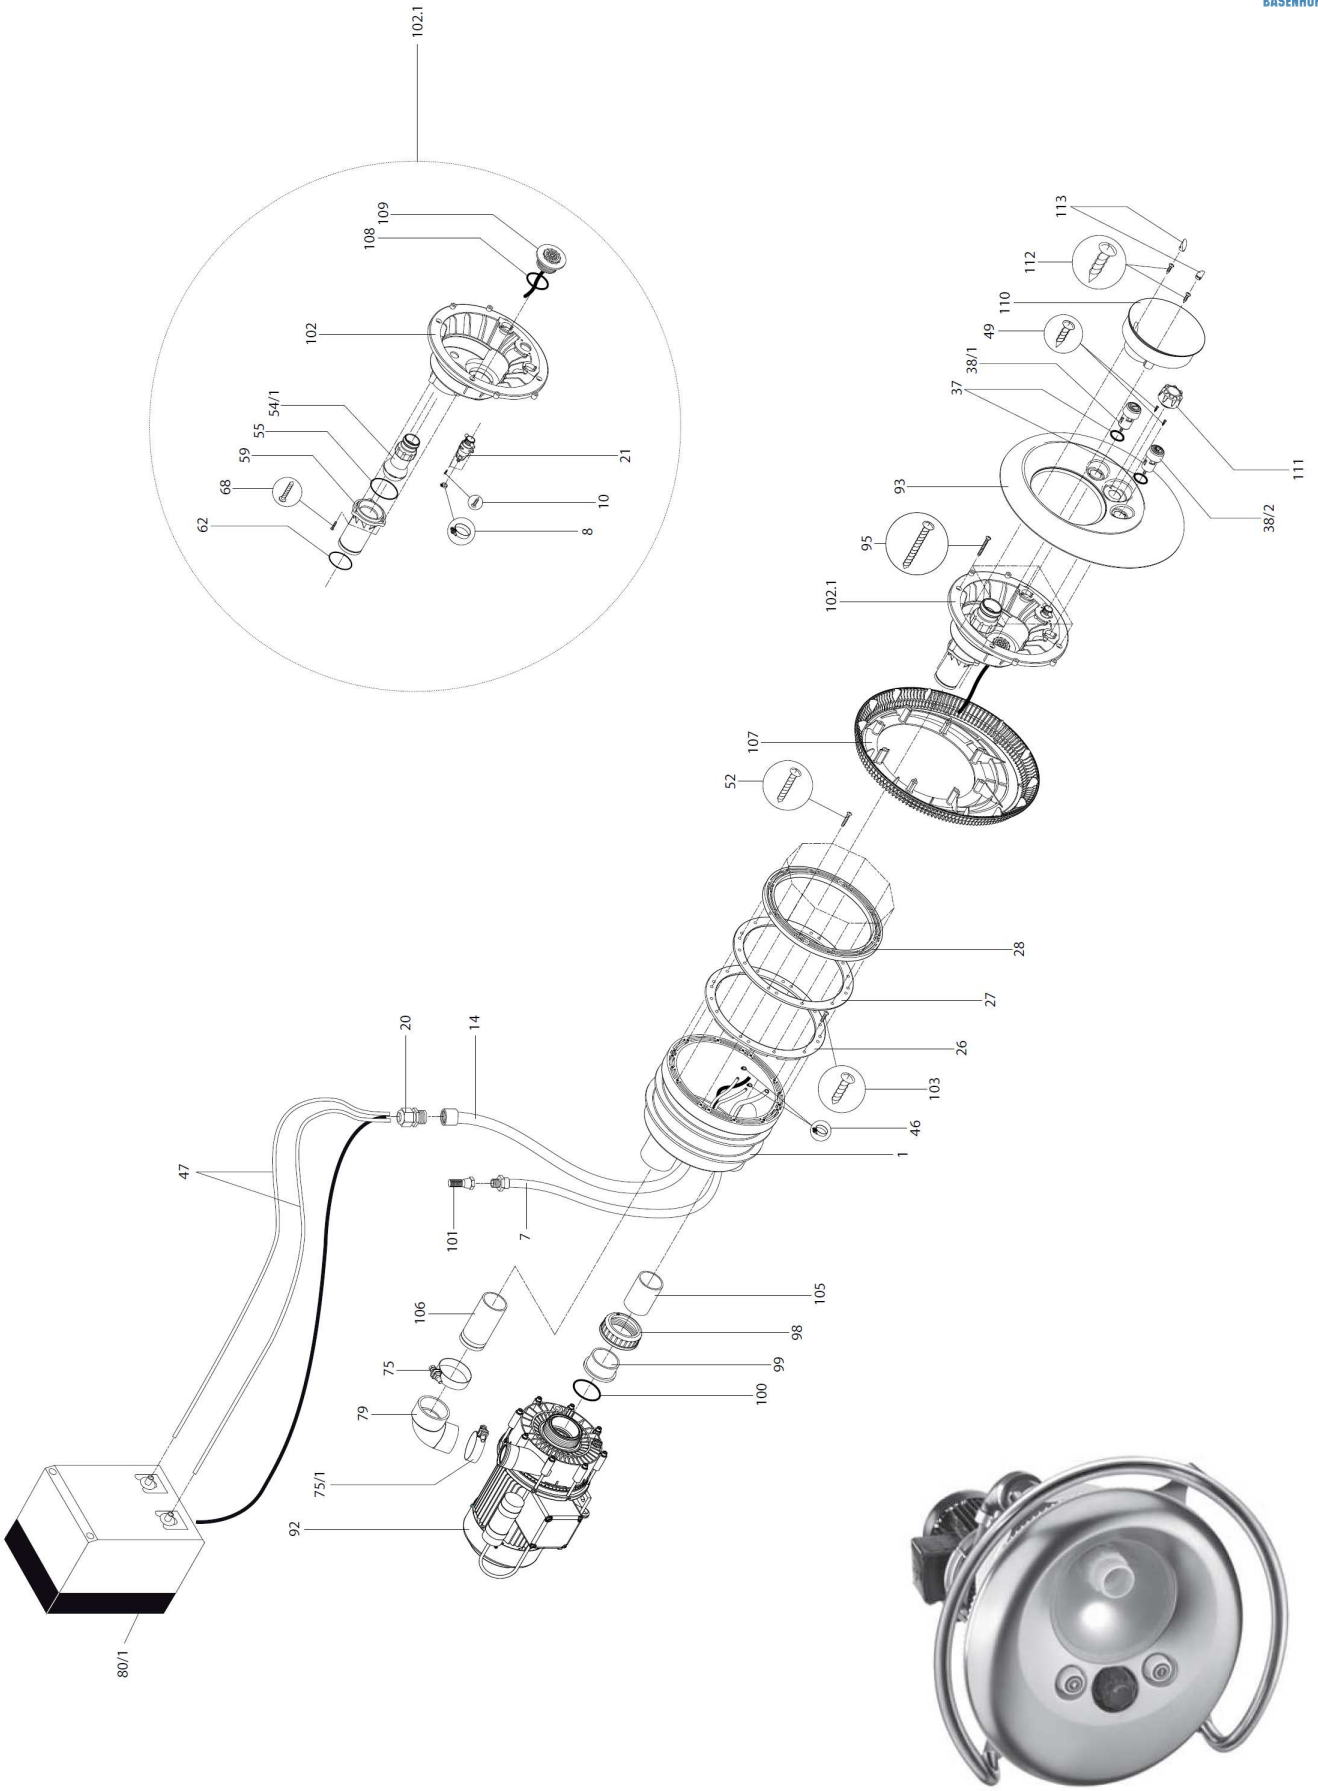

Badu Jet VOGUE

Badu Jet VOGUE

Nr części BADU Jet Vouge	Ilość	Art.nr	Cena katalogowa netto w EURO
1	1	2321.100.403	326,23
7	1	2321.100.404	22,75
101	1	5030.000.105	13,46
14	1	2321.100.401	22,75
20	1	2321.100.002	3,38
26	1	2300.200.010	27,50
27	1	2300.200.020	34,13
28	1	2300.200.030	22,82
52	10	5879.006.035	0,94
103	2	5879.825.520	0,33
107	1	2321.000.011	329,76
102.1 - wyk.lampa Led biała	1	2321.000.408	442,08
102.1 - wyk.lampa Led niebieska	1	2321.000.423	442,08
102.1 - wyk.lampa Led wielokolorowa	1	2321.000.424	528,48
10	3	5879.812.996	0,10
21	1	2321.000.409	55,51
54/1	1	2302.002.854	42,70
55	1	2300.202.053	0,92
59	1	2321.000.028	37,51
62	1	2300.202.052	0,91
68	3	5879.006.022	0,69
102	1	2321.000.012	308,66
108	1	2613.700.021	1,38
109 - Led biała	1	2321.000.435	38,88
109 - Led niebieska	1	2321.000.436	38,88
109 - Led kolorowa	1	2321.000.437	110,88
37	2	2320.000.013	0,58
38/1	1	2321.000.401	44,64
38/2	1	2321.000.404	44,64
93	1	2322.000.001	281,52
49	2	5879.813.513	0,29
110	1	2321.000.016	9,58
111	1	2321.000.022	6,26
112	2	5879.006.022	0,69
113	1	2321.000.018	3,10
8	1	5873.011.409	3,02
46	1	2302.001.046	2,59
47	2	2300.202.060	7,92
75	1	2307.007.320	5,62
75/1	1	2307.006.120	6,19
79	1	2307.003.009	67,54
80/1 - 400 V przy lampie białej i niebieskiej	1	2336.002.608	472,90
80/1 - 230 V przy lampie białej i niebieskiej	1	2336.002.606	513,43
80/1 - 400 V przy lampie koloro230Vj	1	2336.002.654	472,90
80/1 - 230 V przy lampie koloro230Vj	1	2336.002.652	513,43
92 - pompa 400 V	1	2360.450.337	1228,32
92 - pompa 230 V	1	2360.440.538	1385,28
95	4	5879.006.075	1,05
98	1	5863.374.081	24,62
99	1	5863.390.064	7,92
100	1	2923.641.270	5,04
105	1	2300.101.130	3,31
106	1	2300.101.120	9,07