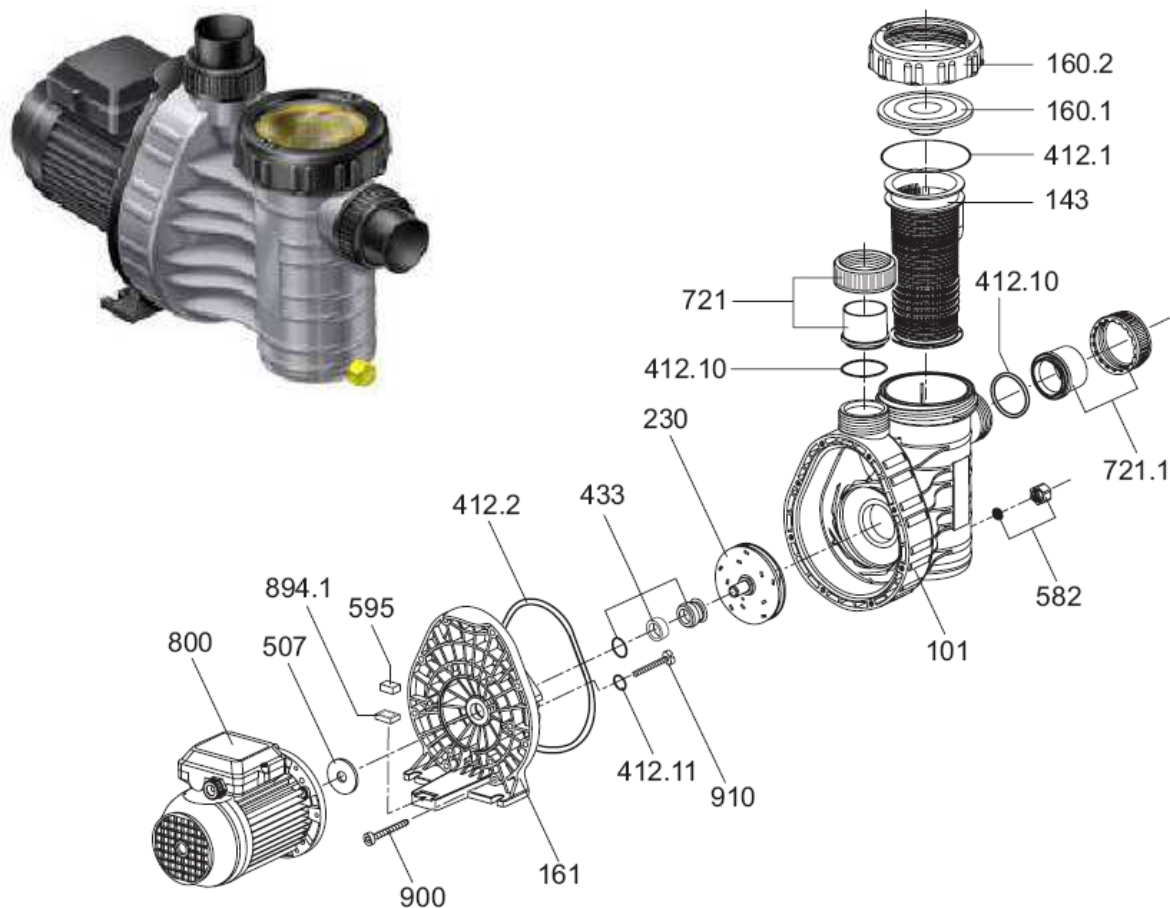

Pompa TEBAS AQUA PLUS

Numer części	Nazwa artykułu	Nr art.	Cena netto w EUR
101	obudowa	2901.310.101	65,66
143	koszyk	2901.314.300	6,26
160.1	pokrywa	2901.316.010	12,17
160.2	nakrętka pokrywy	2901.316.020	12,17
161	pokrywa obudowy	2901.316.100	25,70
230	wirnik Aqua Plus 6	2921.623.002	14,54
230	wirnik Aqua Plus 8	2901.323.000	14,76
230	wirnik Aqua Plus 11	2921.623.004	15,05
412.1	uszczelka	2901.341.220	1,58
412.2	uszczelka	2921.641.223	3,17
412.10	uszczelka	2920.141.252	0,82
412.11	uszczelka	2920.141.261	0,59
433	pierścień uszczelniający	2920.143.315	25,42
507	pierścień	2920.850.700	0,66
582	korek	2901.158.200	0,62
595	gumka	2920.359.501	0,75
721	nakrętka	2921,672,111	2,52
	złączka węża	2901,372,100	4,18
	tuleja	2921,672,105	2,23
800	silnik Aqua Plus 6	2980,025,010,	103,68
800	silnik Aqua Plus 8	2980,040,002	125,28
800	silnik Aqua Plus 11	2980,045,010	144,00
894.1	Adapter	2920.389.410	0,37
900	wkręt	2921.690.002	1,80
910	śruba	2921.691.000	0,37