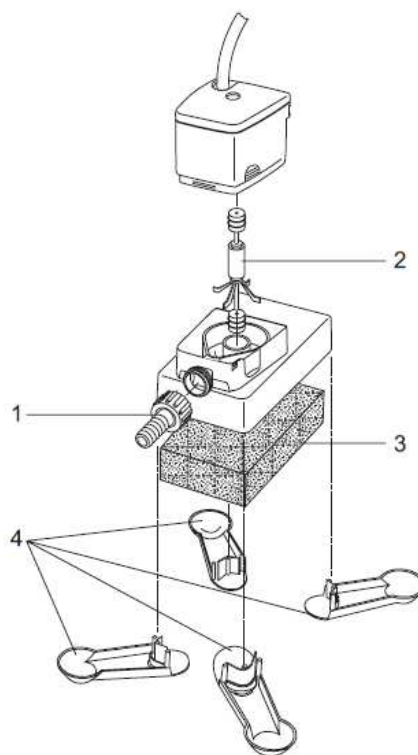

BADU® Spyder II

BADU® Spyder I

BADU® Spyder

Nr części BADU Spyder I	Ilość	Art.nr	Cena katalogowa netto w EURO
1	1	2927.400.101	7,34
2	1	2927.400.102	14,18
3	1	2927.400.103	4,61
4	1	2927.400.104	4,25
Nr części BADU Spyder II	Ilość	Art.nr	Cena katalogowa netto w EURO
1	1	2927.400.101	7,34
2	1	2927.400.202	37,80
3	1	2927.400.203	14,40
4	1	2927.400.104	4,25
5	4	5879.814.295	0,20