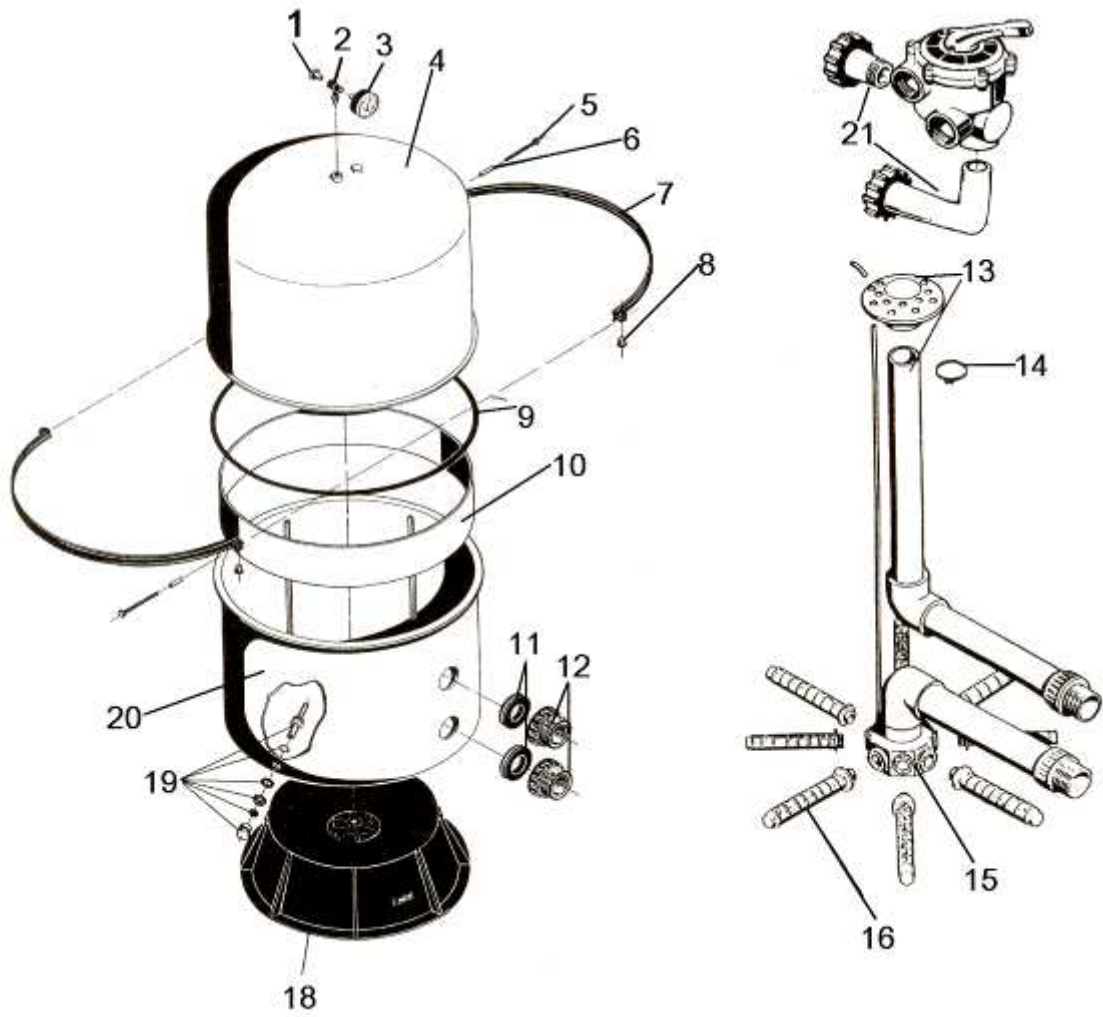

FILTR SWIM TEC

FILTR SWIM TEC

Kod artykułu	Nazwa	Numer części	Cena w EUR netto
E14509	odpowietrznik kompletny	1- 3	42,00
E14510	Manometr gwint od spodu	3	22,32
E14714	górną część zbiornika śr.400 mm	4	150,00
E14730	górną część zbiornika śr.500 mm	4	230,40
E14746	górną część zbiornika śr.600 mm	4	296,40
E14722	obejma spinająca do śr.400 mm	5 - 8	129,60
E14738	obejma spinająca do śr.500 mm	5 - 8	176,40
E14750	obejma spinająca do śr.600 mm	5 - 8	198,00
E14724	uszczelka filtra śr.400 mm	9	36,00
E14740	uszczelka filtra śr.500 mm	9	45,60
E14752	uszczelka filtra śr.600 mm	9	49,20
E14514	nypel wyjściowy 1 1/2"	11+12	28,80
E14200	górną rozdzielacz	13	16,80
E14204	dolny rozdzielacz 8 x 3/4"	15	15,60
E14522	rurka szczelinowa 3/4 " do śr. 400 mm	16	7,20
E14206	rurka szczelinowa 3/4 " do śr. 500 mm	16	6,00
E14216	rurka szczelinowa 3/4 " do śr. 600 mm	16	8,40
E14718	podstawa filtra śr.400 mm	18	54,00
E14734	podstawa filtra śr.500 i 600mm	18	68,40
E14512	spust wody z filtra	19	16,80
E14716	dolną część zbiornika śr.400 mm	20	162,00
E14732	dolną część zbiornika śr.500 mm	20	247,20
E14748	dolną część zbiornika śr.600 mm	20	319,20
e14917	przyłącza zaworu 1 1/2"	21	36,00