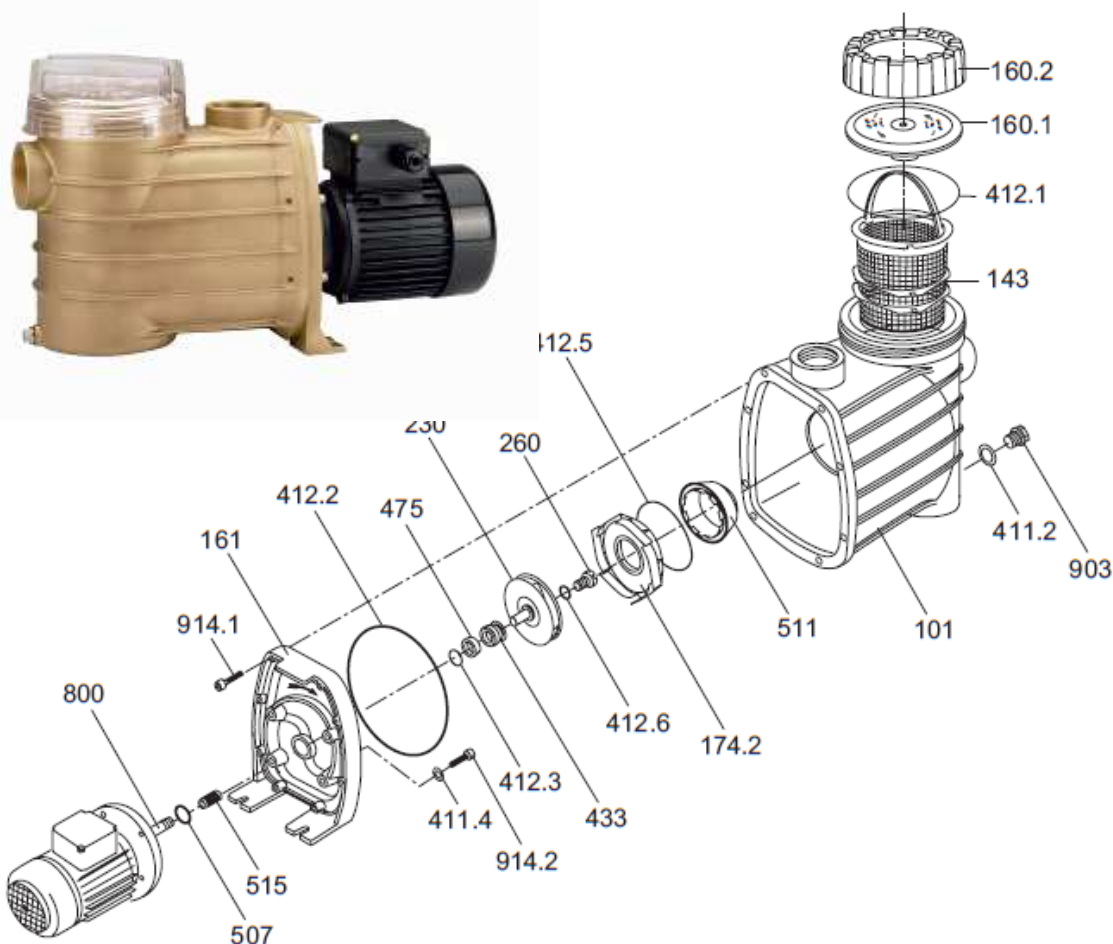

BADU® Bronze 8, 12, 15 + 20 STARY MODEL

Nr części BADU Bronze 8, 12, 15 i 20	Ilość	Art.nr	Cena katalogowa netto w EURO
101	1	2921.810.102	643,25
143	1	2920.314.300	10,80
160.1	1	2921.116.010	23,11
160.2	1	2921.116.020	23,11
161 do Badu Bronze 8, 12 i 15	1	2920.816.112	304,34
161 do Badu Bronze 20	1	2920.816.113	345,53
174.2 do Badu Bronze 8, 12 i 15	1	2920.117.420	12,38
174.2 do Badu Bronze 20	1	2921.317.420	40,03
230 do Badu Bronze 8	1	2921.123.004	17,93
230 do Badu Bronze 12	1	2921.123.005	17,93
230 do Badu Bronze 15	1	2921.123.006	17,93
230 do Badu Bronze 20	1	2920.423.000	46,30
260	1	2920.326.000	1,44
411.2	1	2920.841.120	1,87
411.4	4	2920.741.100	1,14
412.1	1	2921.141.210	2,66
412.2	1	2921.141.220	3,31
412.5 do Badu Bronze 8, 12, i 15	1	2921.141.255	0,91
412.5 do Badu Bronze 20	1	2920.141.210	1,73
412.6	1	2920.141.241	1,02
433 do Badu Bronze 8, 12 i 15	1	2920.143.310	25,42
433 do Badu Bronze 20	1	2920.343.310	32,04
507 do Badu Br 8 i 12	1	2920.850.700	0,66
507 do Badu Br 15 i 20	1	2920.850.701	0,66
507 do Badu Br 20	1	2920.850.702	0,66
511	1	2921.151.105	9,29
515	1	2920.351.510	2,95
516	1	2920.251.600	1,41
516	1	2921.151.600	1,58
800 do Badu Br 8	1	2190.083.638	234,72
800 do Badu Br 12	1	2190.123.638	303,84
800 do Badu Br 15	1	2101.014.538	848,16
800 do Badu Br 20	1	2040.166.038	476,64
800 do Badu Br 8	1	2190.086.137	564,48
800 do Badu Br 12	1	2190.086.037	374,40
800 do Badu Br 15	1	2101.014.537	848,16
800 do Badu Br 20	1	2040.166.037	429,12
903	1	5829.100.008	16,78
914.1	8	5879.120.630	0,60
914.2	4	5879.120.840	1,24