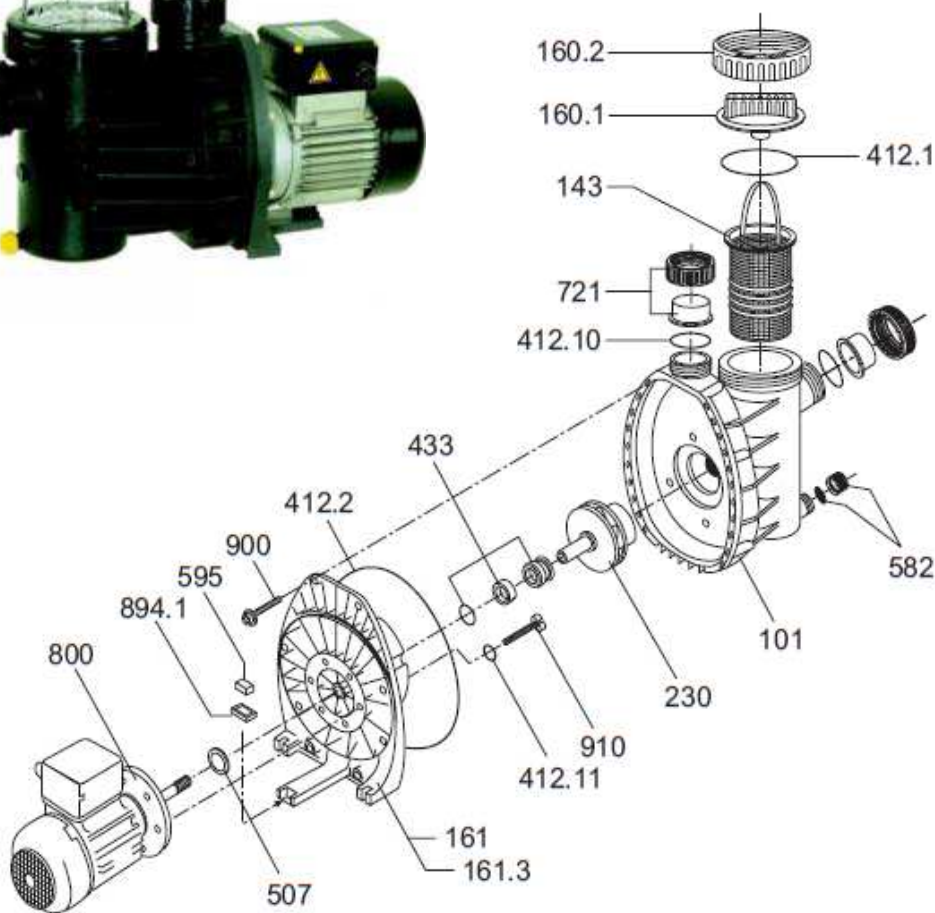

BADU[®] Magic

| Nr części Badu MAGIC | Ilość | Art.nr | Cena katalogowa netto w EURO |
|-----------------------|-------|--------------|------------------------------|
| 101 | 1 | 2921.610.100 | 67,10 |
| 143 | 1 | 2920.114.300 | 6,26 |
| 160.1 | 1 | 2921.616.010 | 12,17 |
| 160.2 | 1 | 2921.616.020 | 12,17 |
| 161 | 1 | 2921.616.100 | 25,20 |
| 161.3 | 1 | 2921.616.101 | 25,70 |
| 230 dla BADU Magic 4 | 1 | 2921.623.001 | 14,26 |
| 230 dla BADU Magic 6 | 1 | 2921.623.002 | 14,54 |
| 230 dla BADU Magic 8 | 1 | 2921.623.003 | 14,76 |
| 230 dla BADU Magic 11 | 1 | 2921.623.004 | 15,05 |
| 412.1 | 1 | 2921.641.210 | 1,58 |
| 412.2 | 1 | 2921.641.223 | 3,17 |
| 412.10 | 2 | 2920.141.252 | 0,82 |
| 412.11 | 6 | 2920.141.261 | 0,59 |
| 433 | 1 | 2920.143.310 | 25,42 |
| 507 | 1 | 2920.850.700 | 0,66 |
| 582 | 1 | 2921.658.200 | 0,62 |
| 595 | 1 | 2920.359.501 | 0,75 |
| 721 | 2 | 2921.672.111 | 2,52 |
| 721 | 2 | 2921.672.105 | 2,23 |
| 721 | 2 | 2921.672.106 | 4,18 |
| 800 dla Magic 4 | 1 | 2191.046.038 | 181,44 |
| 800 dla Magic 6 | 1 | 2191.066.038 | 197,28 |
| 800 dla Magic 8 | 1 | 2980.040.000 | 230,40 |
| 800 dla Magic 11 | 1 | 2190.123.638 | 303,84 |
| 894.1 | 2 | 2920.389.410 | 0,37 |
| 900 | 8 | 2921.690.002 | 1,80 |
| 910 | 6 | 2921.691.000 | 0,37 |
| zestaw uszczeltek | | 2921.641.300 | 9,86 |
| 412.10 + 721 | | 2921.672.120 | 19,73 |
| 0,18 kW, for Magic 4 | | 2191.045.138 | 322,56 |
| 0,25 kW, for Magic 6 | | 2191.065.138 | 335,52 |
| 0,40 kW, for Magic 8 | | 2191.085.138 | 367,20 |
| 0,45 kW, for Magic 11 | | 2191.115.138 | 377,28 |