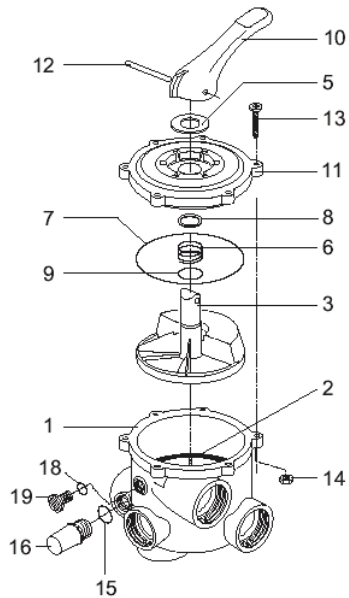

Zawór 6 drogowy

ZAWÓR 6 400VOGOWY 1,5 cala - boczny					
Numer części	Nr art.	Cena netto w EUR	Numer części	Nr art.	Cena netto w EUR
1	2603.303.000	50,83	10	2603.102.010	5,69
2	2603.101.002	4,10	11	2603.102.030	30,96
3 - 14	2603.102.000	60,48	12	2603.102.012	1,58
3	2603.102.003	10,87	13	5879.850.635	0,72
5	2613.102.011	0,81	14	5879.340.600	0,17
6	2603.102.006	3,74	15	2603.101.015	0,36
7	2603.102.007	1,32	16	2603.101.016	1,43
8	2601.002.007	0,88	18	2302.002.062	0,32
9	5390.641.203	0,32	19	2923.591.201	0,56

ZAWÓR 6 400VOGOWY 2 cale - boczny					
Numer części	Nr art.	Cena netto w EUR	Numer części	Nr art.	Cena netto w EUR
1	2613.303.000	88,85	10	2603.102.010	5,69
2	2613.101.002	9,29	11	2603.102.030	30,96
3 - 12	2613.102.000	76,75	12	2603.102.012	1,58
3	2613.102.003	13,39	13	5879.850.635	0,72
5	2613.102.011	0,81	14	5879.340.600	0,17
6	2603.102.006	3,74	15	2603.101.015	0,36
7	2613.102.006	1,80	16	2603.101.016	1,43
8	2601.002.007	0,88	18	2302.002.062	0,32
9	5390.641.203	0,32	19	2923.591.201	0,56

ZAWÓR 6 400VOGOWY 1,5 cala GÓRNY					
Numer części	Nr art.	Cena netto w EUR	Numer części	Nr art..	Cena netto w EUR
1 - czarna	2620.101.001	16,85	9	2620.003.015	0,37
1 - biała	2621.001.001	16,85	10	2620.000.700	1,73
18	2302.002.062	0,32	11 - czarny	2620.001.001	6,70
19	2923.591.201	0,56	11 - biały	2620.001.002	6,70
3-13-czarny	2620.001.000	28,30	12	2603.102.012	1,58
3 - 13 - biały	2620.002.000	28,30	13	5879.005.020	0,36
3	2620.003.000	9,65	20-czarny	2620.000.100	1,02
5	2620.000.500	0,56	20 -biały	2620.000.200	1,02
6	2620.003.010	1,87	22 - 24	2620.102.000	10,37
7	2620.001.015	1,02			