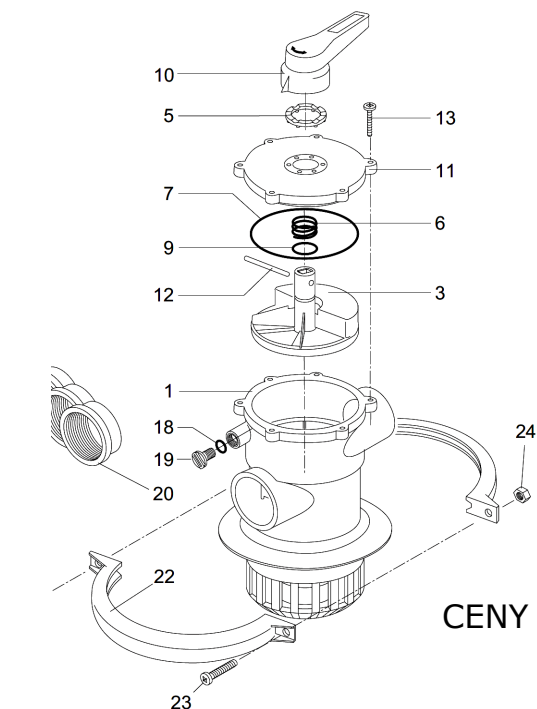

Zawór 6 drogowy

ZAWÓR 6 400VOGOWY 1,5 cala - boczny					
Numer części	Nr art.	Cena netto w EUR	Numer części	Nr art.	Cena netto w EUR
1	2603.303.000	50,83	10	2603.102.010	5,69
2	2603.101.002	4,10	11	2603.102.030	30,96
3 - 14	2603.102.000	60,48	12	2603.102.012	1,58
3	2603.102.003	10,87	13	5879.850.635	0,72
5	2613.102.011	0,81	14	5879.340.600	0,17
6	2603.102.006	3,74	15	2603.101.015	0,36
7	2603.102.007	1,32	16	2603.101.016	1,43
8	2601.002.007	0,88	18	2302.002.062	0,32
9	5390.641.203	0,32	19	2923.591.201	0,56

ZAWÓR 6 400VOGOWY 2 cale - boczny					
Numer części	Nr art.	Cena netto w EUR	Numer części	Nr art.	Cena netto w EUR
1	2613.303.000	88,85	10	2603.102.010	5,69
2	2613.101.002	9,29	11	2603.102.030	30,96
3 - 12	2613.102.000	76,75	12	2603.102.012	1,58
3	2613.102.003	13,39	13	5879.850.635	0,72
5	2613.102.011	0,81	14	5879.340.600	0,17
6	2603.102.006	3,74	15	2603.101.015	0,36
7	2613.102.006	1,80	16	2603.101.016	1,43
8	2601.002.007	0,88	18	2302.002.062	0,32
9	5390.641.203	0,32	19	2923.591.201	0,56

ZAWÓR 6 400VOGOWY 1,5 cala GÓRNY					
Numer części	Nr art.	Cena netto w EUR	Numer części	Nr art..	Cena netto w EUR
1 - czarna	2620.101.001	16,85	9	2620.003.015	0,37
1 - biała	2621.001.001	16,85	10	2620.000.700	1,73
18	2302.002.062	0,32	11 - czarny	2620.001.001	6,70
19	2923.591.201	0,56	11 - biały	2620.001.002	6,70
3-13-czarny	2620.001.000	28,30	12	2603.102.012	1,58
3 - 13 - biały	2620.002.000	28,30	13	5879.005.020	0,36
3	2620.003.000	9,65	20-czarny	2620.000.100	1,02
5	2620.000.500	0,56	20 -biały	2620.000.200	1,02
6	2620.003.010	1,87	22 - 24	2620.102.000	10,37
7	2620.001.015	1,02			