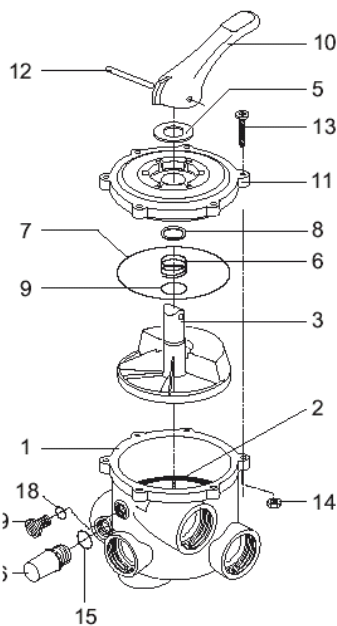

Zawór 6 drogowy

ZAWÓR 6 400VOGOWY 1,5 cala - boczny					
Numer części	Nr art.	Cena netto w EUR	Numer części	Nr art.	Cena netto w EUR
1	2603.303.000	50,83	10	2603.102.010	5,69
2	2603.101.002	4,10	11	2603.102.030	30,96
3 - 14	2603.102.000	60,48	12	2603.102.012	1,58
3	2603.102.003	10,87	13	5879.850.635	0,72
5	2613.102.011	0,81	14	5879.340.600	0,17
6	2603.102.006	3,74	15	2603.101.015	0,36
7	2603.102.007	1,32	16	2603.101.016	1,43
8	2601.002.007	0,88	18	2302.002.062	0,32
9	5390.641.203	0,32	19	2923.591.201	0,56

ZAWÓR 6 400VOGOWY 2 cale - boczny					
Numer części	Nr art.	Cena netto w EUR	Numer części	Nr art.	Cena netto w EUR
1	2613.303.000	88,85	10	2603.102.010	5,69
2	2613.101.002	9,29	11	2603.102.030	30,96
3 - 12	2613.102.000	76,75	12	2603.102.012	1,58
3	2613.102.003	13,39	13	5879.850.635	0,72
5	2613.102.011	0,81	14	5879.340.600	0,17
6	2603.102.006	3,74	15	2603.101.015	0,36
7	2613.102.006	1,80	16	2603.101.016	1,43
8	2601.002.007	0,88	18	2302.002.062	0,32
9	5390.641.203	0,32	19	2923.591.201	0,56

ZAWÓR 6 400VOGOWY 1,5 cala GÓRNY					
Numer części	Nr art.	Cena netto w EUR	Numer części	Nr art..	Cena netto w EUR
1 - czarna	2620.101.001	16,85	9	2620.003.015	0,37
1 - biała	2621.001.001	16,85	10	2620.000.700	1,73
18	2302.002.062	0,32	11 - czarny	2620.001.001	6,70
19	2923.591.201	0,56	11 - biały	2620.001.002	6,70
3-13-czarny	2620.001.000	28,30	12	2603.102.012	1,58
3 - 13 - biały	2620.002.000	28,30	13	5879.005.020	0,36
3	2620.003.000	9,65	20-czarny	2620.000.100	1,02
5	2620.000.500	0,56	20 -biały	2620.000.200	1,02
6	2620.003.010	1,87	22 - 24	2620.102.000	10,37
7	2620.001.015	1,02			