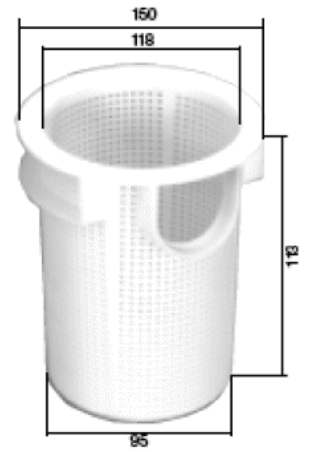

Koszyki pomp basenowych

pompa Tebas-Aqua Plus / TREND

pompa Picco

pompa Speck Badu 40/6-11

pompa Badu 40/10-32, Bettar, Badu Top, Badu 90/7-20

pompa Sta-Rite

pompa Sta-rite

pompa KSB

pompa Kripsol EP