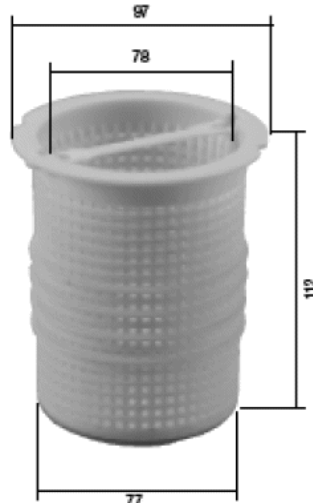

Koszyki pomp basenowych

pompa Tebas-Aqua Plus / TREND

pompa Picco

pompa Speck Badu 40/6-11

pompa Badu 40/10-32, Bettar, Badu Top, Badu 90/7-20

pompa Sta-Rite

pompa Sta-rite

pompa KSB

pompa Kripsol EP