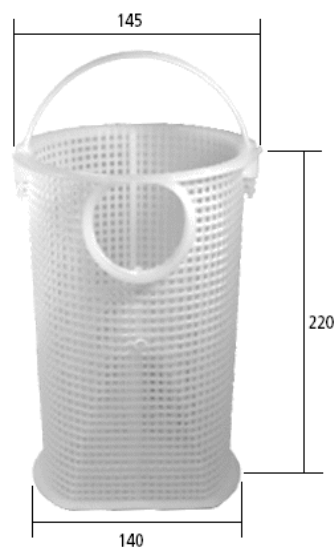

Koszyki pomp basenowych

pompa Tebas-Aqua Plus / TREND

pompa Picco

pompa Speck Badu 40/6-11

pompa Badu 40/10-32, Bettar, Badu Top, Badu 90/7-20

pompa Sta-Rite

pompa Sta-rite

pompa KSB

pompa Kripsol EP