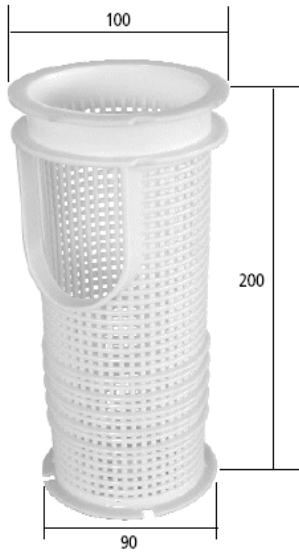

Koszyki pomp basenowych

pompa Tebas-Aqua Plus / TREND

pompa Picco

pompa Speck Badu 40/6-11

pompa Badu 40/10-32, Bettar, Badu Top, Badu 90/7-20

pompa Sta-Rite

pompa Sta-rite

pompa KSB

pompa Kripsol EP