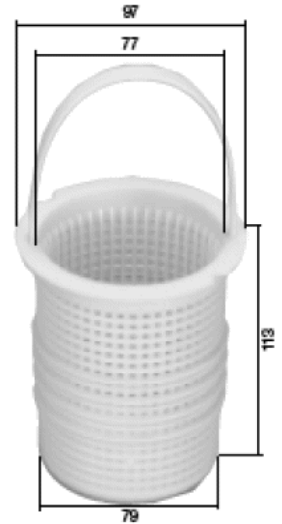

Koszyki pomp basenowych

pompa Tebas-Aqua Plus / TREND

pompa Picco

pompa Speck Badu 40/6-11

pompa Badu 40/10-32, Bettar, Badu Top, Badu 90/7-20

pompa Sta-Rite

pompa Sta-rite

pompa KSB

pompa Kripsol EP