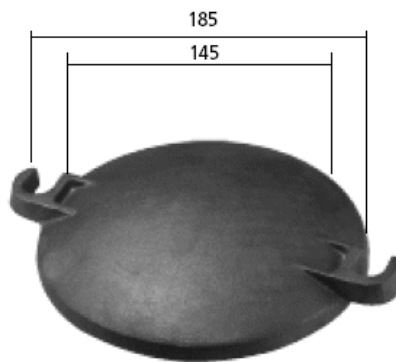

Pokrywy pomp basenowych

pompa Tebas-Aqua Plus / TREND

pompa PICCO

pompa Kripsol EP

pompa Magic

pompa Badu 90 , Tebas-Aqua Maxi

pompa Speck Badu 40/6-11

pompa Speck Badu 40/10-32

pompa Sta-Rite z brązu

pompa Sta-Rite z tworzywa