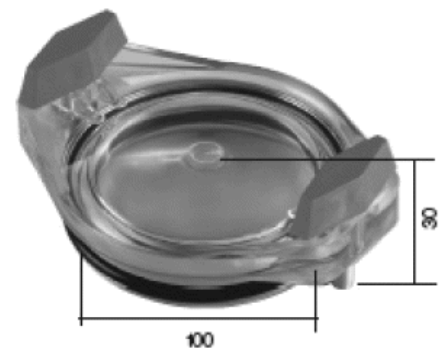

Pokrywy pomp basenowych

pompa Tebas-Aqua Plus / TREND

pompa PICCO

pompa Kripsol EP

pompa Magic

pompa Badu 90 , Tebas-Aqua Maxi

pompa Speck Badu 40/6-11

pompa Speck Badu 40/10-32

pompa Sta-Rite z brązu

pompa Sta-Rite z tworzywa