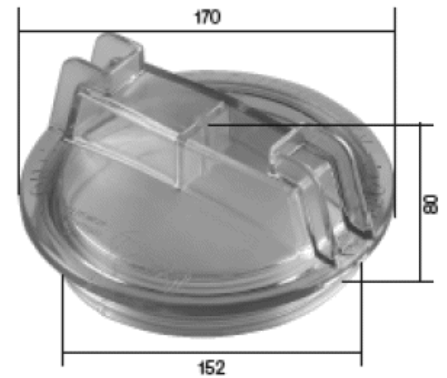

Pokrywy pomp basenowych

pompa Tebas-Aqua Plus / TREND

pompa PICCO

pompa Kripsol EP

pompa Magic

pompa Badu 90 , Tebas-Aqua Maxi

pompa Speck Badu 40/6-11

pompa Speck Badu 40/10-32

pompa Sta-Rite z brązu

pompa Sta-Rite z tworzywa