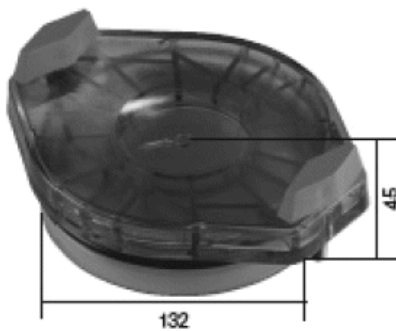

Pokrywy pomp basenowych

pompa Tebas-Aqua Plus / TREND

pompa PICCO

pompa Kripsol EP

pompa Magic

pompa Badu 90 , Tebas-Aqua Maxi

pompa Speck Badu 40/6-11

pompa Speck Badu 40/10-32

pompa Sta-Rite z brązu

pompa Sta-Rite z tworzywa