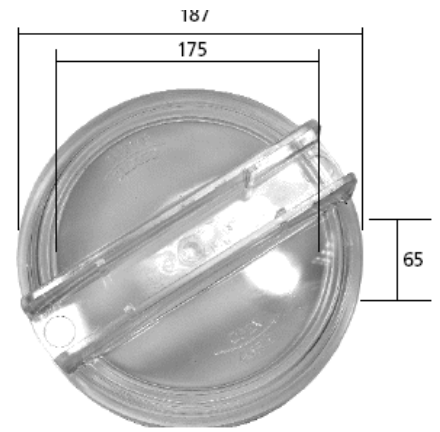

Pokrywy pomp basenowych

pompa Tebas-Aqua Plus / TREND

pompa PICCO

pompa Kripsol EP

pompa Magic

pompa Badu 90 , Tebas-Aqua Maxi

pompa Speck Badu 40/6-11

pompa Speck Badu 40/10-32

pompa Sta-Rite z brązu

pompa Sta-Rite z tworzywa