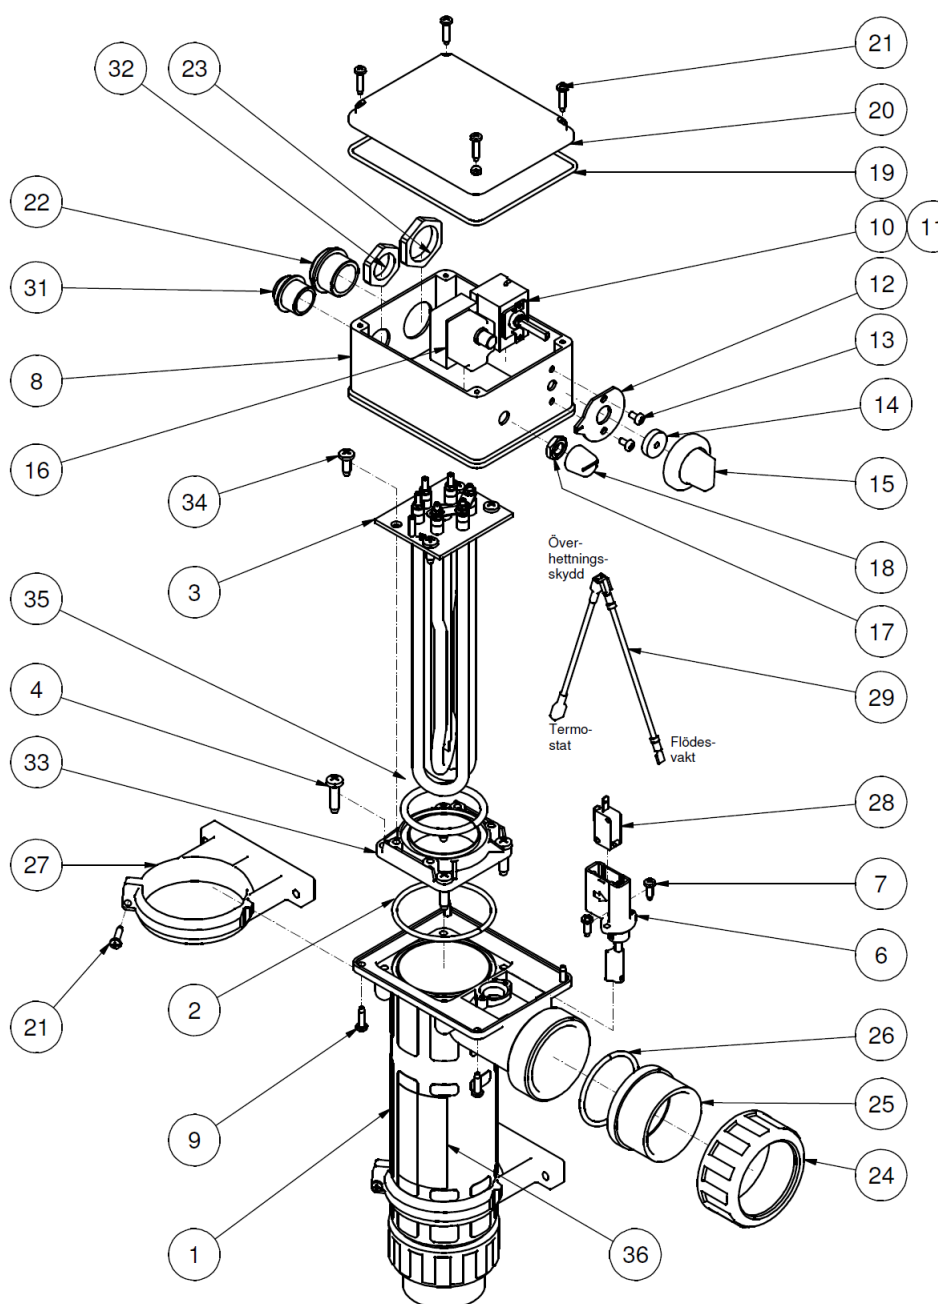

## Pompa ciepła

Nr art.	Nazwa artykułu	Numer części	Cena netto w EUR
7802003	sterownik	1	138,00
7802004	czujnik przepływu	2	67,20
7802005	śrubunek	3	21,60

## Elektryczny podgrzewacz wody Tebas

Ceny części na zapytanie