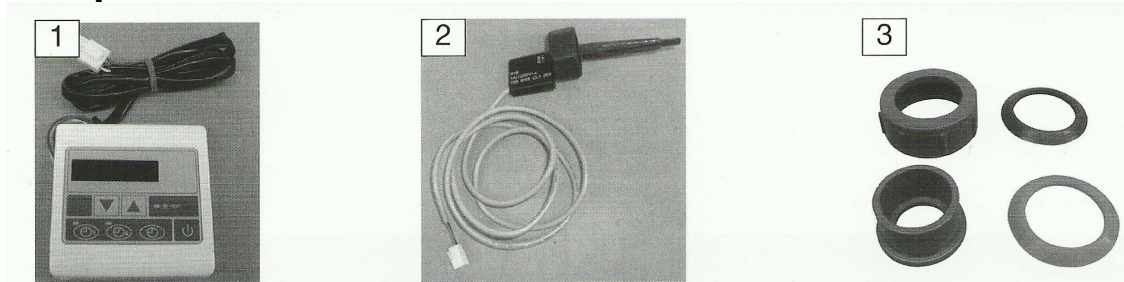

## Pompa ciepła

Nr art.	Nazwa artykułu	Numer części	Cena netto w EUR
7802003	sterownik	1	138,00
7802004	czujnik przepływu	2	67,20
7802005	śrubunek	3	21,60