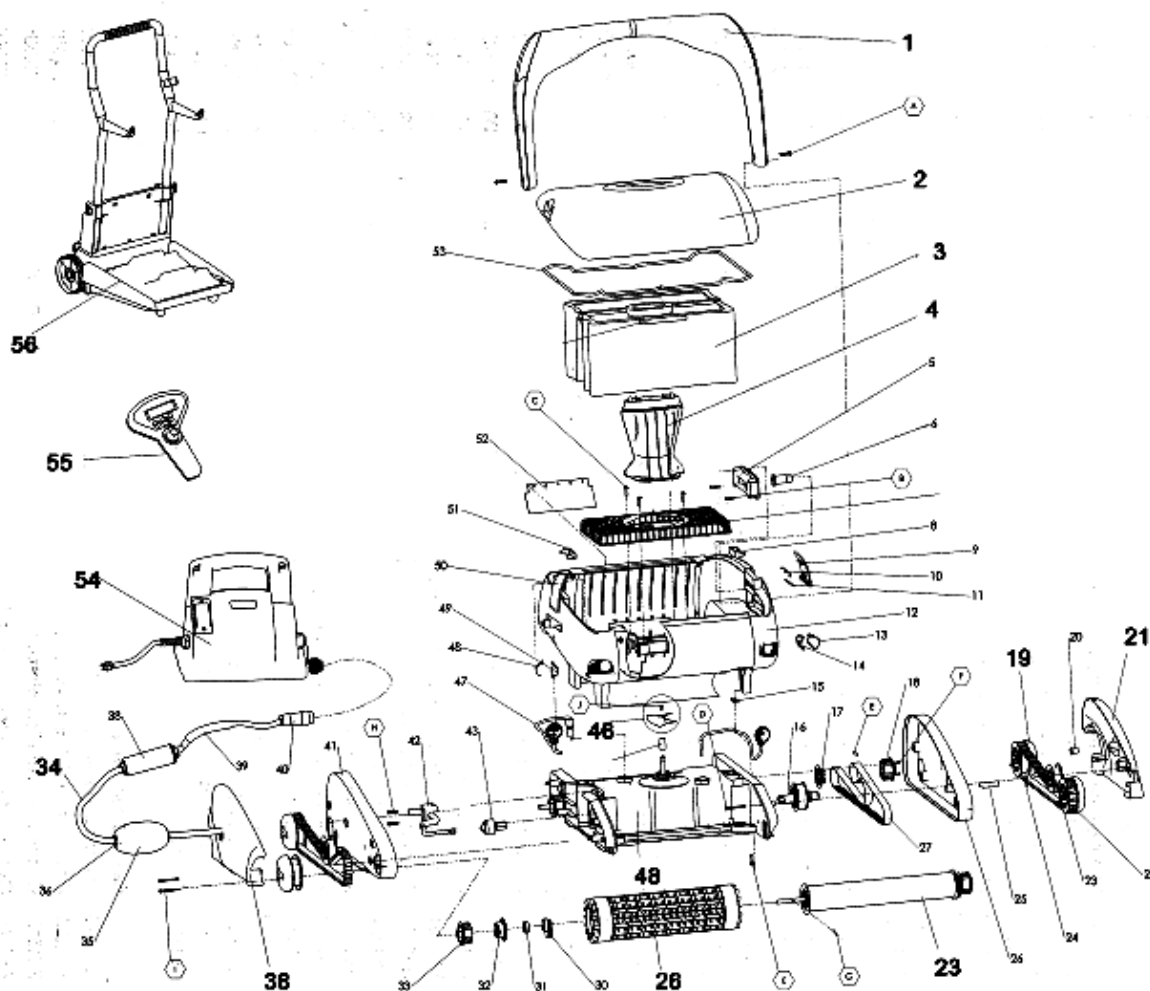

Odkurzacze automatyczne basenu

Dolphin MAGIC i Luminus

| Nr art. | Nazwa artykułu | do modelu | Numer części na rysunku |
|---------|---------------------------------------|-----------------|-------------------------|
| e61898 | uchwyt | Magic + Luminus | 1 |
| e61275 | pokrywa | Magic | 2 |
| e61277 | pokrywa | Luminus | 2 |
| e61492 | worek filtrujący standardowy | Magic + Luminus | 3 |
| e61496 | element wylewu | Magic | 4 |
| e61928 | element wylewu | Luminus | 4 |
| e61476 | pasek gąsienicowy | Magic + Luminus | 19 |
| e61247 | obudowa boczna[bez otworu] | Magic + Luminus | 26 |
| e61332 | wątek dł.315 mm | Magic + Luminus | 23 |
| e61260 | szczotka pcw dł.315 mm | Magic + Luminus | 26 |
| e61289 | szczotka Combi dł.315 mm [bez gąbki] | Magic | 26 |
| e61257 | szczotka Combi dł.315 mm [bez gąbki] | Luminus | 26 |
| e61288 | szczotka WB-gąbka,dł.315mm | Magic + Luminus | 26 |
| e61868 | pierścień gąbki WB , 40mm | Magic + Luminus | 26 |
| e61245 | obudowa boczna[z otworem] | Magic + Luminus | 41 |
| e61979 | kabel 18m, 3 żyłowy z pływakiem | Magic + Luminus | 37 |
| e61212 | blok silnikowy-nowy | Magic | 48 |
| e61213 | blok silnikowy-regenerowany | Magic | 48 |
| e61940 | blok silnikowy-nowy | Luminus | 48 |
| e61941 | blok silnikowy-regenerowany | Luminus | 48 |
| e61238 | wiatrak | Magic + Luminus | 46 |
| e61790 | transformator | Magic | 54 |
| e61792 | transformator | Luminus | 54 |
| e61216 | wózek | Magic + Luminus | 56 |
| e61917 | pilot | Luminus | 55,00 |
| e61246 | kółko | Magic | 16,00 |