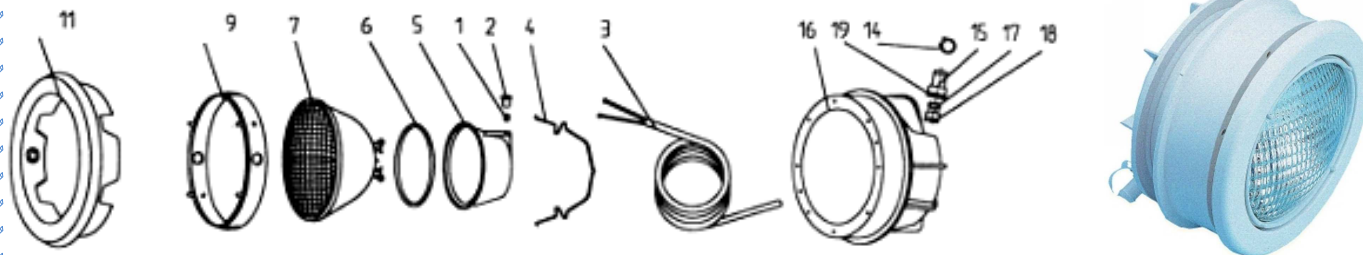

Lampy podwodne

Lampa MTS 300 W ,12 V

Nr art.	Nazwa artykułu	Numer części na rysunku	Cena netto w EUR
e43800	śrubunek lampy komplet	14-19	25,20
e43802	kapa lampy	5+1+2	30,00
e43804	sprężynka	4	21,60
e43806	uszczelka kapy	6	16,80
e43808	pierścień żarówki	9	24,00
e43812	ramka lampy	11	37,20
e43818	kołnierz		25,20
e43820	uszczelka		22,80
e43822	śruby kołnierza		16,80

Lampa zawieszana 100 W

Nr art.	Nazwa artykułu	Numer części	Cena netto w EUR
e43651	pokrywa	1	14,41
e43652	uszczelka	2	15,62
e43654	kostka	3	39,13
e43656	dławik kabla	4	16,91
e43658	krzyżak	5	19,02
e43660	dławik	6	8,14
e43662	kabel	7	23,20
e43664	obudowa	8	39,44
3029875	żarówka	9	8,00