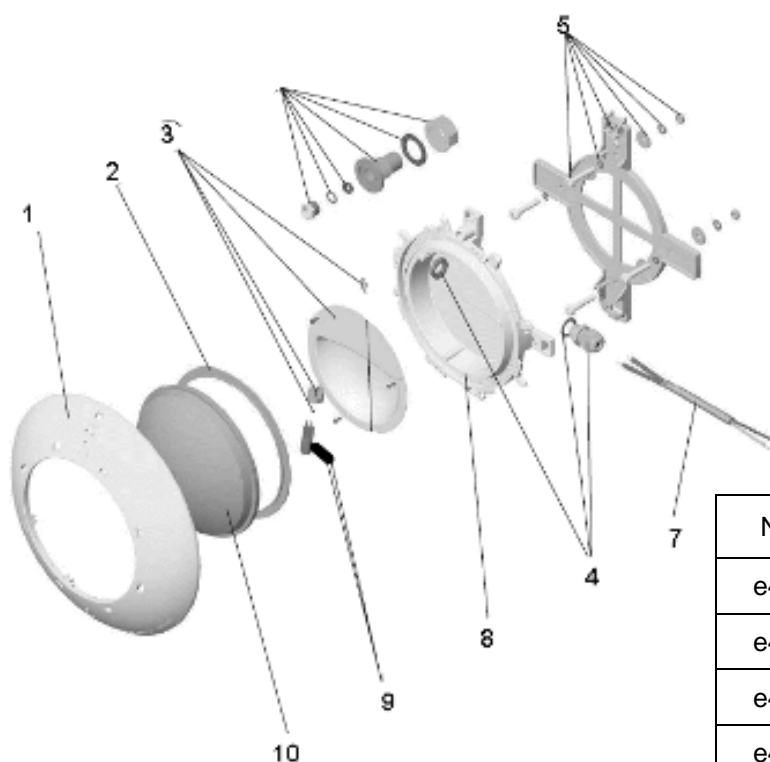

Lampy podwodne

Lampa MTS 300 W ,12 V

Nr art.	Nazwa artykułu	Numer części na rysunku	Cena netto w EUR
e43800	śrubunek lampy komplet	14-19	25,20
e43802	kapa lampy	5+1+2	30,00
e43804	sprężynka	4	21,60
e43806	uszczelka kapy	6	16,80
e43808	pierścień żarówki	9	24,00
e43812	ramka lampy	11	37,20
e43818	kołnierz		25,20
e43820	uszczelka		22,80
e43822	śruby kołnierza		16,80

Lampa zawieszana 100 W

Nr art.	Nazwa artykułu	Numer części	Cena netto w EUR
e43651	pokrywa	1	14,41
e43652	uszczelka	2	15,62
e43654	kostka	3	39,13
e43656	dławik kabla	4	16,91
e43658	krzyżak	5	19,02
e43660	dławik	6	8,14
e43662	kabel	7	23,20
e43664	obudowa	8	39,44
3029875	żarówka	9	8,00