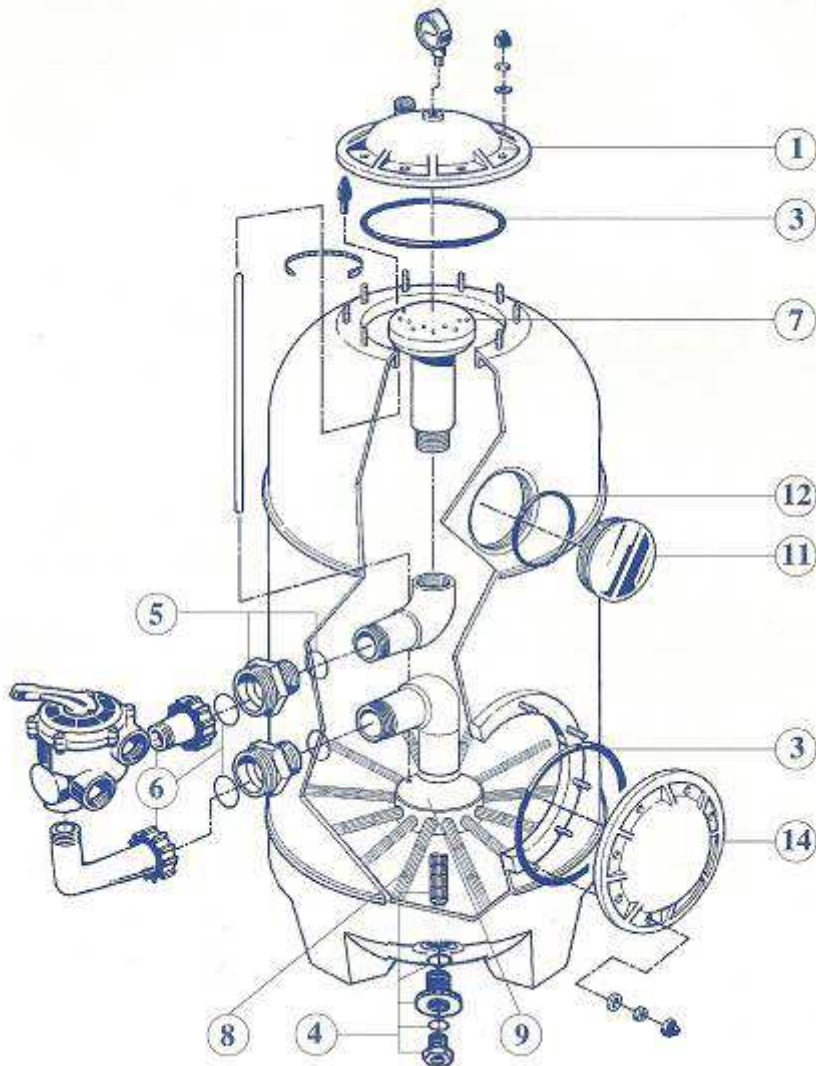

FILTR CARIBIC Standard

Nr art.	Nazwa	Numer części	Cena netto w EUR
E15802	pokrywa filtra	1	40,80
E15704	uszczelka pokrywy filtra i otworu bocznego	3	10,80
E15806	górný rozdzielacz	7	42,60
E15812	korek spustu wody (komplet)	4	33,00
E15814	przyłącza zaworu 2"	6	84,00
E15716	uszczelka przyłącza zaworu 2"		11,10
E20404	manometr filtra		36,00
E15718	uszczelka nypla wyjścia 230V go		11,10
E15852	dolny rozdzielacz	9	67,80
E15832	nyple wyjścia 230V 2"	5	11,10
E15840	uszczelka okna	12	14,40
E15842	okna filtra	11	52,20
E15846	pokrywa otworu bocznego	14	40,80
E15854	rurka do CARIBIC śr.640 mm	8	4,20
E15856	rurka do CARIBIC śr.750 mm	8	5,70
E15858	rurka do CARIBIC śr.900 mm	8	6,90