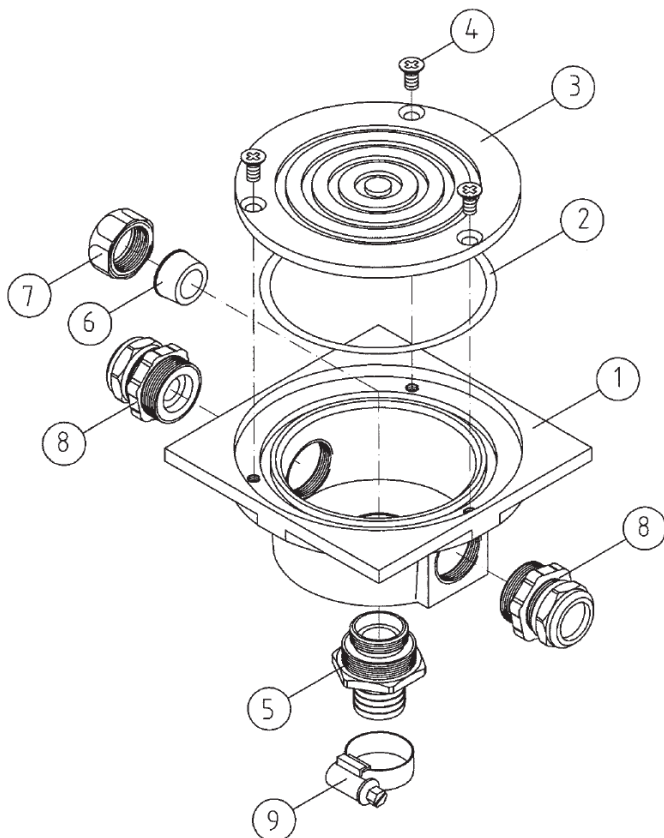

Puszka elektrycznych połączeń z brązu –stary model

Numer części na rysunku	Cena netto w EUR
1	77,16
2	4,80
3	57,24
4	2,04
5	25,08
6	6,36
7	11,16
8	11,16
9	3,48

Puszka elektrycznych połączeń z brązu –nowy model