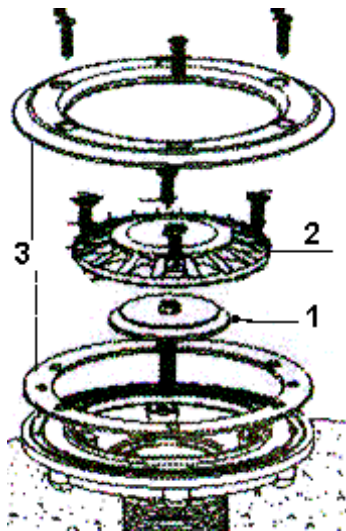

## Dysza denna do folii z tworzywa

Nr art.	Nazwa artykułu	Numer części na rysunku	Cena netto w EUR
e45201	regulacja wypływu	1	3,20
e45205	pokrywa	2	4,64
e45206	uszczelka z kołnierzem	3	22,04

### Model 2

Nr art.	Numer części	Cena netto w EUR
e45212	1	18,00
e45210 – biała	2	12,50
E45217 - srebrna	2	42,50