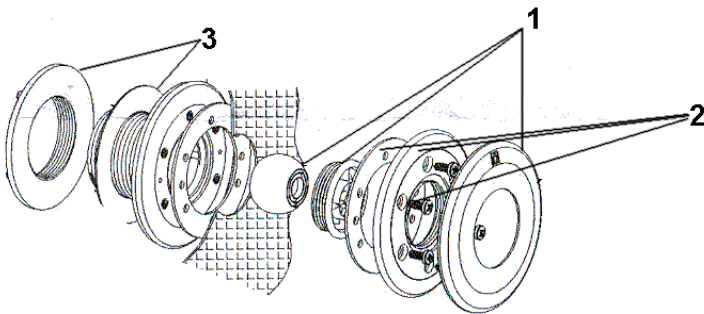

### Model 1

Nr art.	Nazwa artykułu	Numer części	Cena netto w EUR
e45203	pokrywa z oczkiem dyszy	1	8,32
e45200	uszczelki z kołnierzem i śrubami	2	10,78
e45204	nakrętka z uszczelką	3	5,51
24211	pokrywa PCW w kolorze stalowym	1	19,78

### Model 2

Nr art.	Nazwa artykułu	Numer części	Cena netto w EUR
e45222	pokrywa z oczkiem dyszy	1	8,32
e45221	uszczelki z kołnierzem i śrubami	2	10,78
e45223	nakrętka z uszczelką	3	5,51