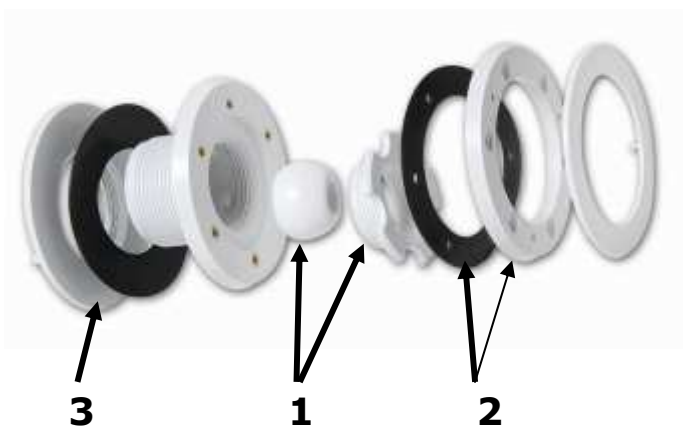

## Dysza Euro tworzywa

### Model 1

Nr art.	Nazwa artykułu	Numer części	Cena netto w EUR
e45203	pokrywa z oczkiem dyszy	1	8,32
e45200	uszczelki z kołnierzem i śrubami	2	10,78
e45204	nakrętka z uszczelką	3	5,51
24211	pokrywa PCW w kolorze stalowym	1	19,78

### Model 2

Nr art.	Nazwa artykułu	Numer części	Cena netto w EUR
e45222	pokrywa z oczkiem dyszy	1	8,32
e45221	uszczelki z kołnierzem i śrubami	2	10,78
e45223	nakrętka z uszczelką	3	5,51