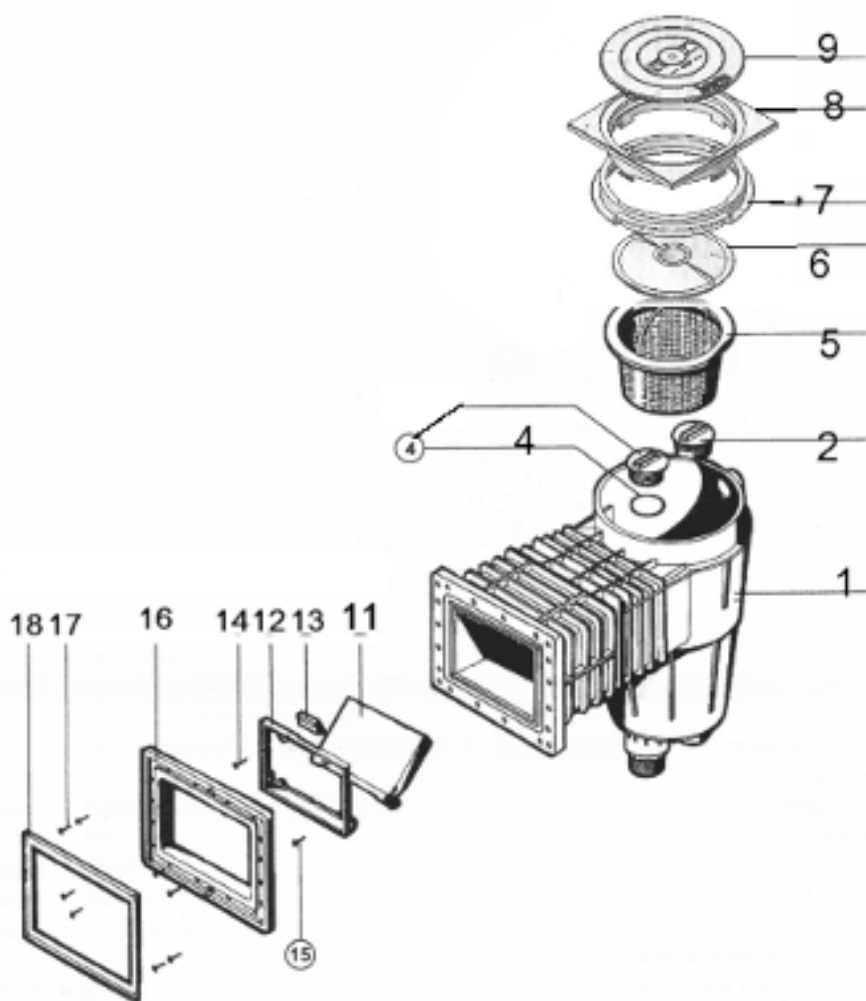

Skimmer EUROz tworzywa

Nr art.	Nazwa artykułu	Numer części	Cena netto w EUR
E42280	korek regulacyjny	2	8,40
E42282	korek zaślepiający	4	8,40
E42306	koszyk skimmera z rączką	5	25,20
E42300	przyłącze węża	6	18,00
E42310	tuleja	7	19,20
E42308	pokrywa skimmera kwadrat	8 + 9	36,00
E43205	klapka	11 + 13	19,20
E42304	ramka klapki	12 + 14	19,20
E42312	uszczelki skimmera Euro 2 sztuki		38,40
E42314	ramka w kolorze białym	16 + 17 + 18	25,85
e42316	ramka w kolorze srebrnym	17 + 17 + 18	30,00
E42318	uszczelki skimmera szerokiego Euro 2 sztuki	16	39,60
E42320	ramka skimmera szerokiego	16 + 17 + 18	29,09