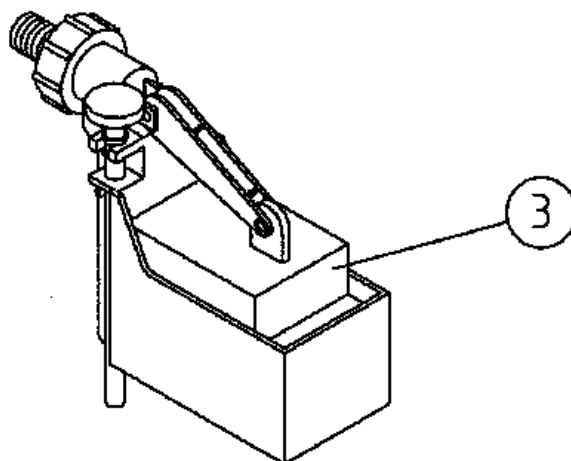

Regulator poziomu wody do skimmera z brązu Standard

Numer części na rysunku	Cena netto w EUR
2	7,80
3	2,04
4	1,32
5	2,04
6	76,44
8	18,24
9	3,84
10	26,40
12	16,44
13	7,68
14	72,72

Regulator poziomu wody do skimmera z brązu wąskiego

Numer części na rysunku	Cena netto w EUR
2	2,04
3	81,96
4	1,56
5	126,12

Regulator poziomu wody elektroniczny do skimmera z brązu Standard

Numer części na rysunku	Cena netto w EUR
1	23,40
2	1,56
3	11,64
4	106,80
5	11,88
6	7,08
7	2,04
8	2,04
9	349,56
10	131,04
11	26,04