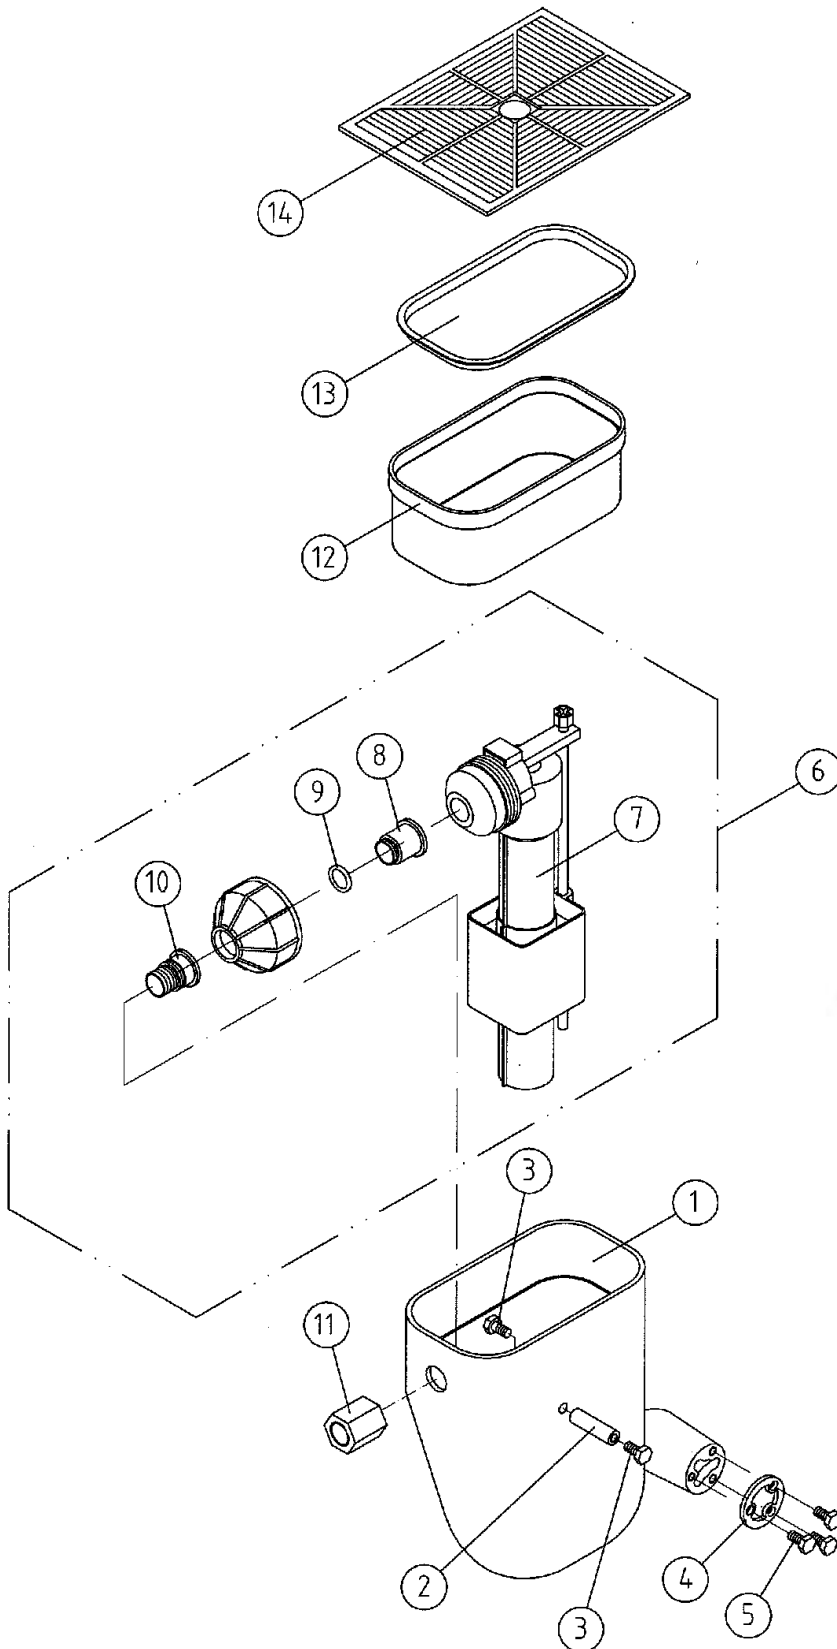

Regulator poziomu wody do skimmera z brązu Standard

Numer części na rysunku	Cena netto w EUR
2	7,80
3	2,04
4	1,32
5	2,04
6	76,44
8	18,24
9	3,84
10	26,40
12	16,44
13	7,68
14	72,72

Regulator poziomu wody do skimmera z brązu wąskiego

Numer części na rysunku	Cena netto w EUR
2	2,04
3	81,96
4	1,56
5	126,12

Regulator poziomu wody elektroniczny do skimmera z brązu Standard

Numer części na rysunku	Cena netto w EUR
1	23,40
2	1,56
3	11,64
4	106,80
5	11,88
6	7,08
7	2,04
8	2,04
9	349,56
10	131,04
11	26,04