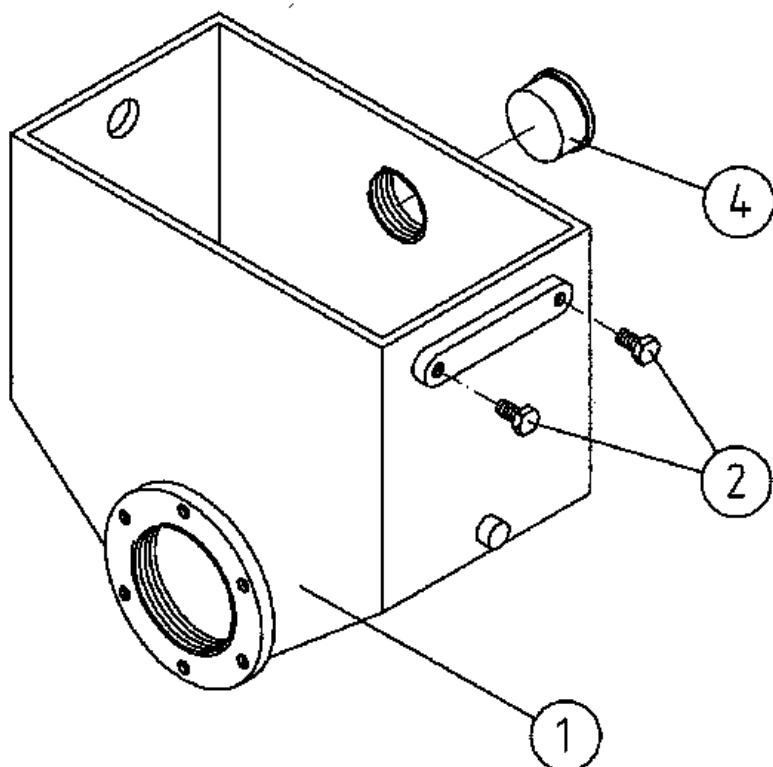

Regulator poziomu wody do skimmera z brązu Standard

Numer części na rysunku	Cena netto w EUR
2	7,80
3	2,04
4	1,32
5	2,04
6	76,44
8	18,24
9	3,84
10	26,40
12	16,44
13	7,68
14	72,72

Regulator poziomu wody do skimmera z brązu wąskiego

Numer części na rysunku	Cena netto w EUR
2	2,04
3	81,96
4	1,56
5	126,12

Regulator poziomu wody elektroniczny do skimmera z brązu Standard

Numer części na rysunku	Cena netto w EUR
1	23,40
2	1,56
3	11,64
4	106,80
5	11,88
6	7,08
7	2,04
8	2,04
9	349,56
10	131,04
11	26,04