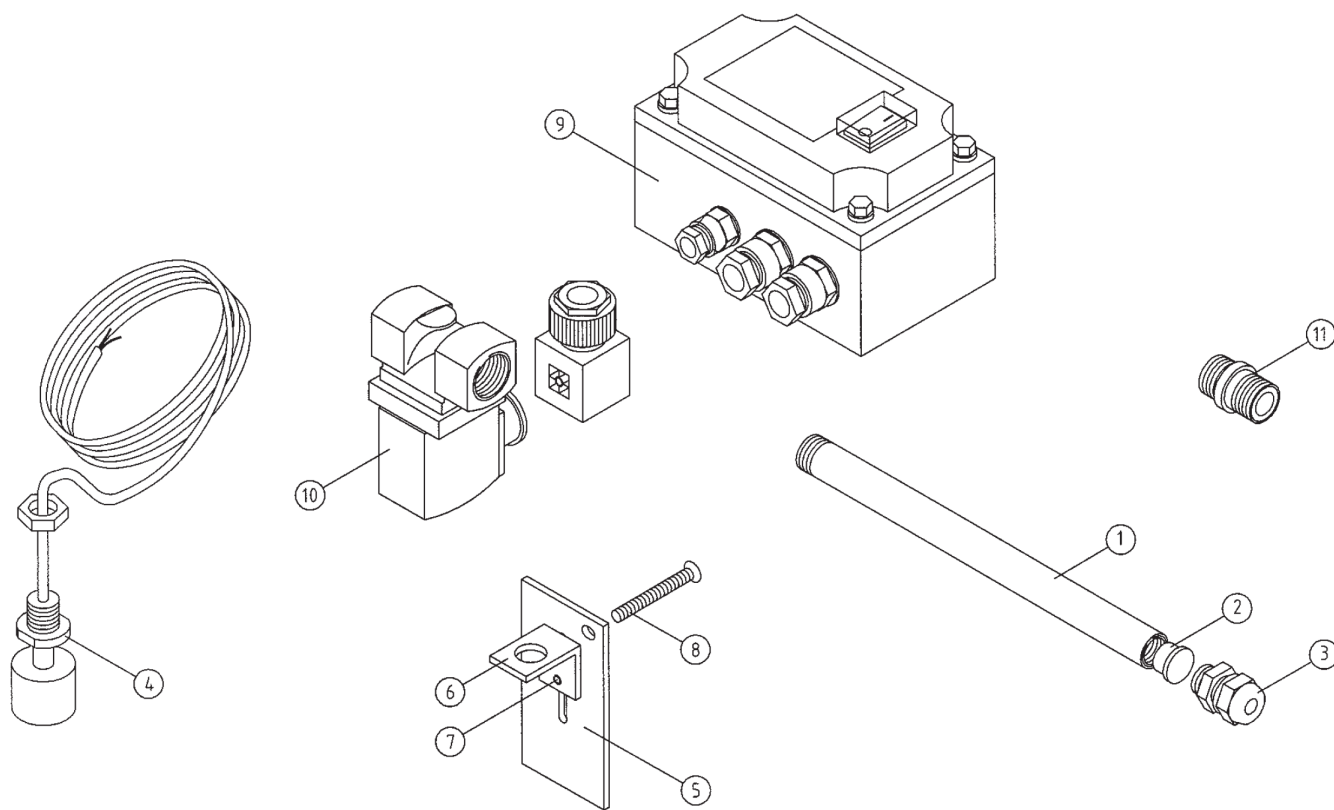

Regulator poziomu wody do skimmera z brązu Standard

Numer części na rysunku	Cena netto w EUR
2	7,80
3	2,04
4	1,32
5	2,04
6	76,44
8	18,24
9	3,84
10	26,40
12	16,44
13	7,68
14	72,72

Regulator poziomu wody do skimmera z brązu wąskiego

Numer części na rysunku	Cena netto w EUR
2	2,04
3	81,96
4	1,56
5	126,12

Regulator poziomu wody elektroniczny do skimmera z brązu Standard

Numer części na rysunku	Cena netto w EUR
1	23,40
2	1,56
3	11,64
4	106,80
5	11,88
6	7,08
7	2,04
8	2,04
9	349,56
10	131,04
11	26,04