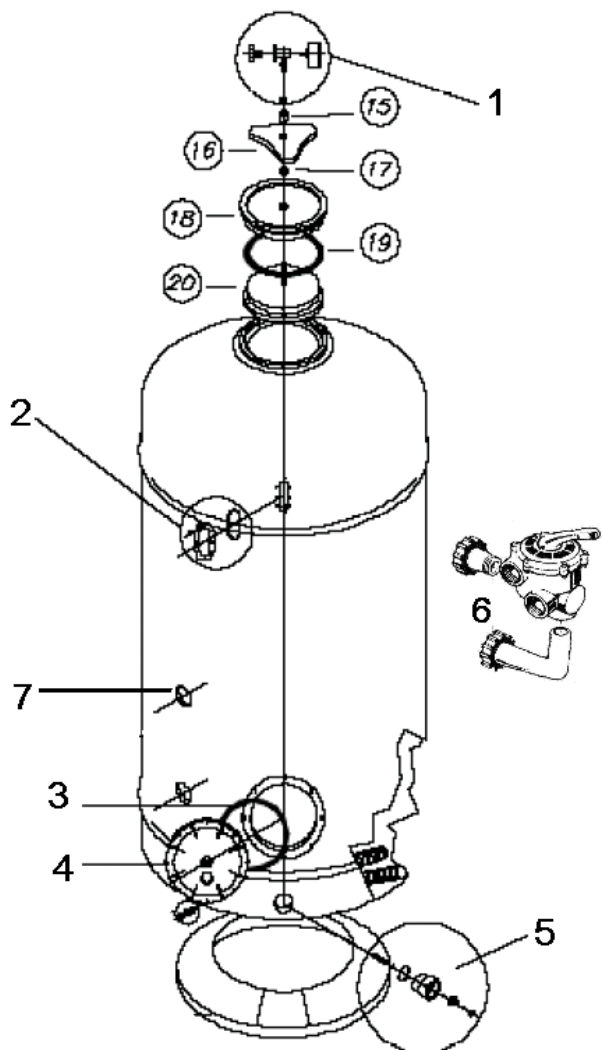

FILTR BARCELONA 650, 800 mm

Nr art.	Nazwa	Numer części	Cena netto w EUR
e14905	odpowietrznik kompletny	8-11	36,00
e14908	pokrywa filtra	15-20	150,00
e14910	uszczelka pokrywy filtra	19	24,00
e14936	nypel wyjściowy 2"	7	46,80
e14916	pokrywa otworu bocznego	3+4	78,00
e14918	uszczelka otworu bocznego	3	22,80
e14917	przyłącza zaworu 1 1/2"	6	52,00
e14919	przyłącza zaworu 2 "	6	46,00
e15852	dolny rozdzielacz		67,80
e15854	rurka szczelinowa dł.170 mm do śr.650 mm		4,20
e15856	rurka szczelinowa dł.220 mm do śr.800 mm		5,70
e14913	spust wody z filtra 2 " stary model	5	34,80
e14914	spust wody z filtra 2 1/2" nowy model	5	40,80