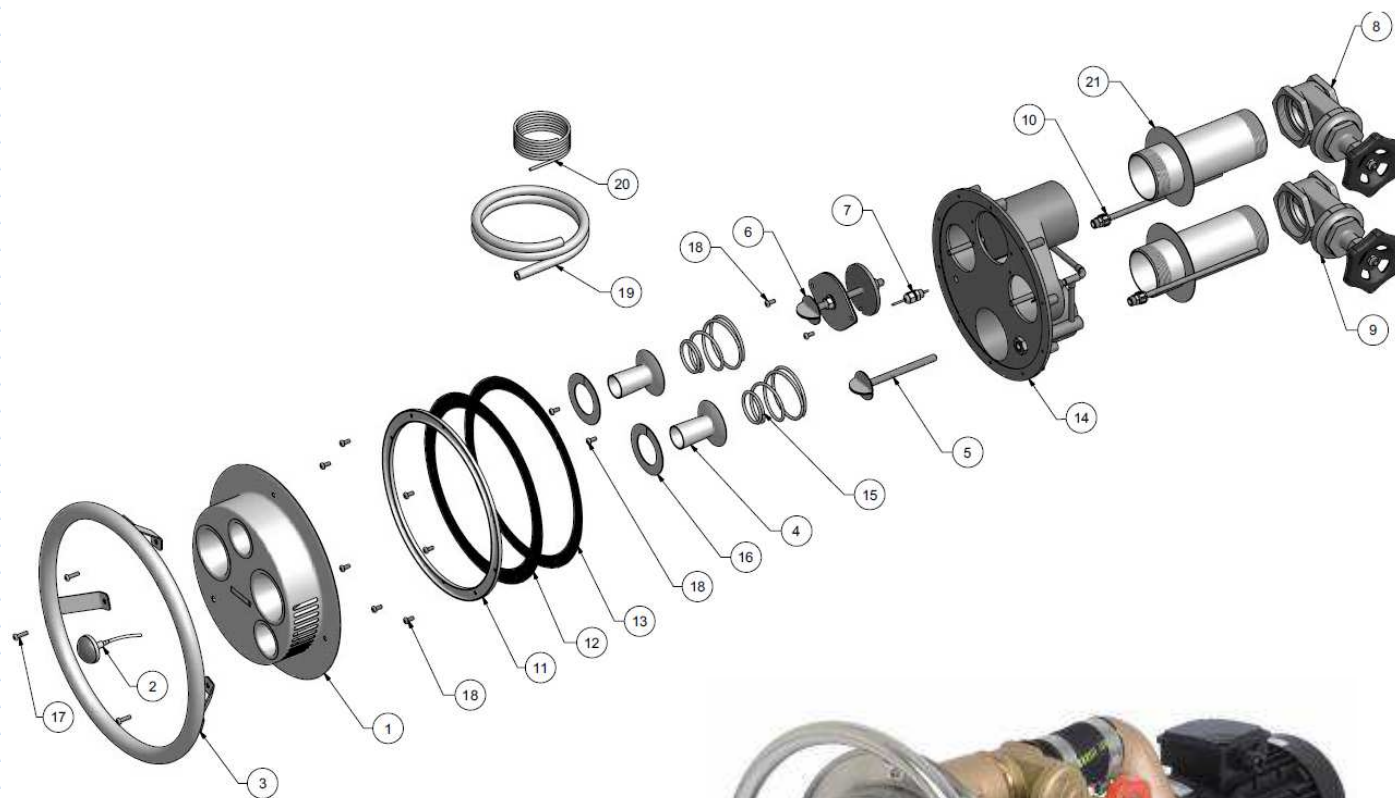

Masaż wodny Jet Swim 2000

Numer części na rysunku	Cena netto w EUR
1	431,76
2	35,47
3	184,61
4	39,01
5	51,33
6	140,00
7	23,15
8	96,13
9	96,13
10	48,53
11	30,05
12	19,60
13	27,07
14	764,21
15	9,71
16	9,71
17	1,68
18	1,87
19	11,57
20	9,52
21	123,57