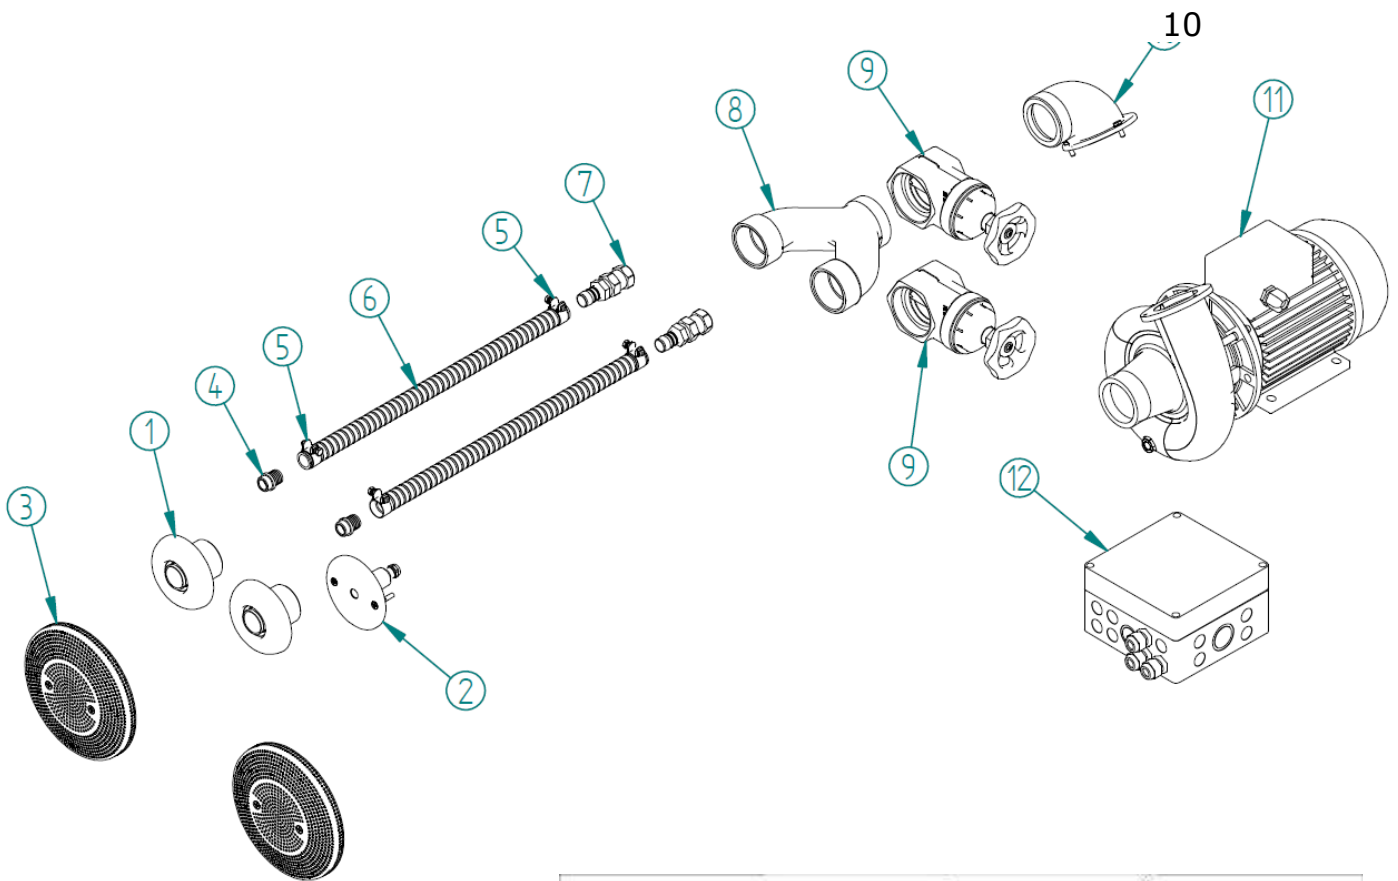

Masaż wodny Double -Jet

| Numer części na rysunku | Cena netto w EUR |
|-------------------------|------------------|
| 4 | 9,96 |
| 5 | 3,72 |
| 6 | 9,72 |
| 7 | 44,52 |
| 8 | 118,44 |
| 9 | 119,16 |
| 10 | 84,84 |