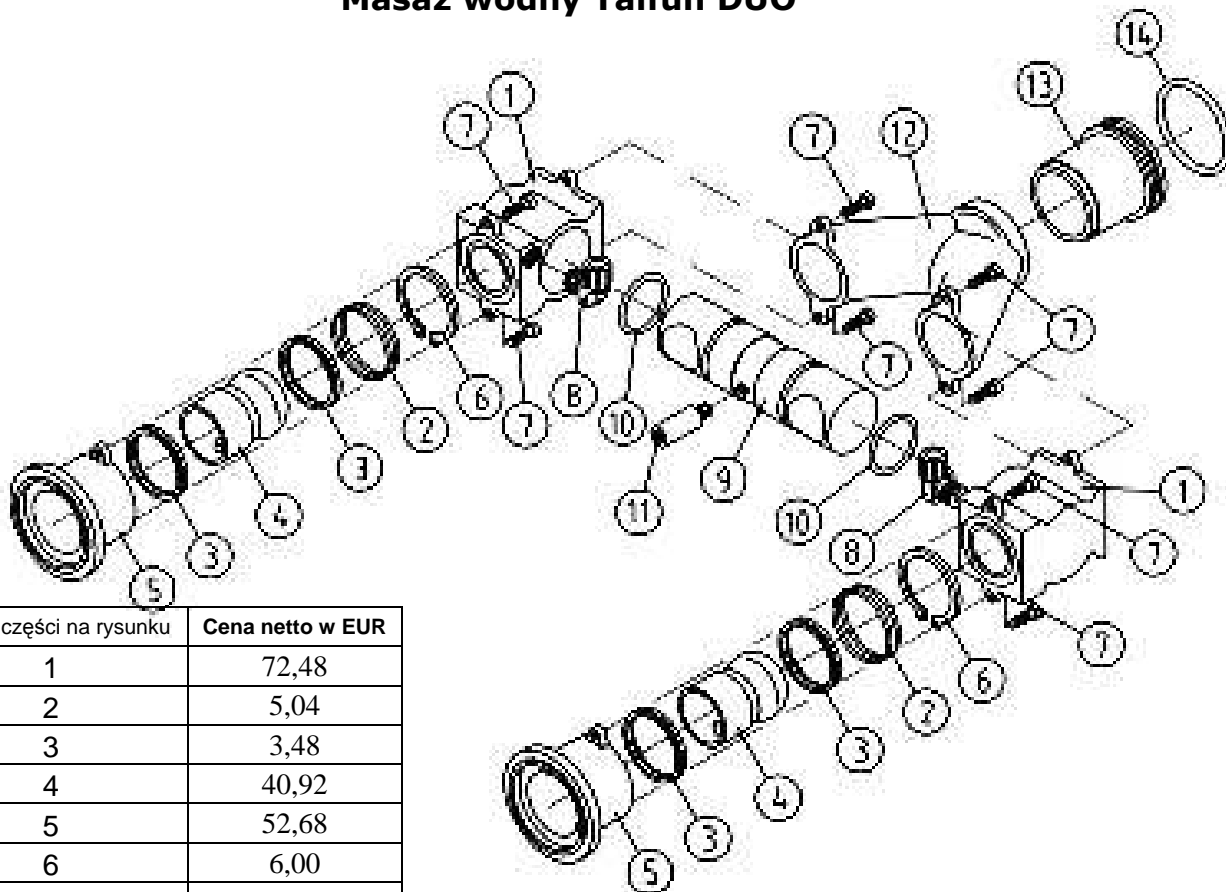

Masaż wodny Taifun

Numer części na rysunku	Cena netto w EUR
2	46,92
3	1,32
4	26,40
5	1,32
6	14,16
7	9,60
8	7,44
9	4,20
10	40,92
11	70,92
12	1,32
13	38,76
14	9,12
15	1,32

Masaż wodny Taifun DUO

Numer części na rysunku	Cena netto w EUR
1	72,48
2	5,04
3	3,48
4	40,92
5	52,68
6	6,00
7	2,04
8	12,96
9	27,36
10	1,56
11	9,60
13	46,92
14	1,32