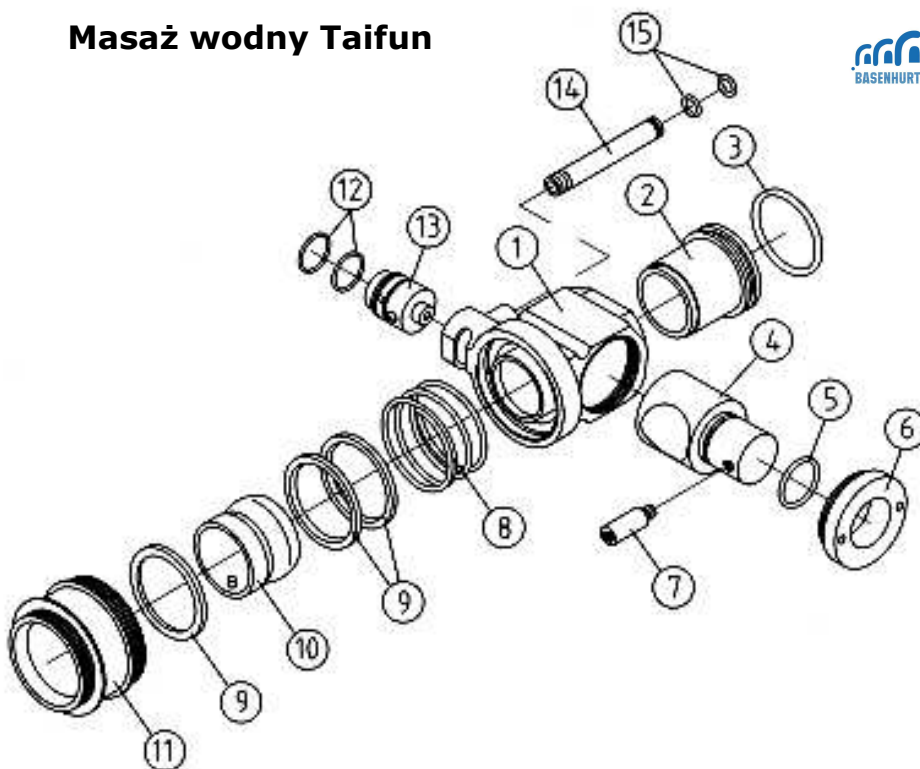

Masaż wodny Taifun

Numer części na rysunku	Cena netto w EUR
2	46,92
3	1,32
4	26,40
5	1,32
6	14,16
7	9,60
8	7,44
9	4,20
10	40,92
11	70,92
12	1,32
13	38,76
14	9,12
15	1,32

Masaż wodny Taifun DUO

Numer części na rysunku	Cena netto w EUR
1	72,48
2	5,04
3	3,48
4	40,92
5	52,68
6	6,00
7	2,04
8	12,96
9	27,36
10	1,56
11	9,60
13	46,92
14	1,32