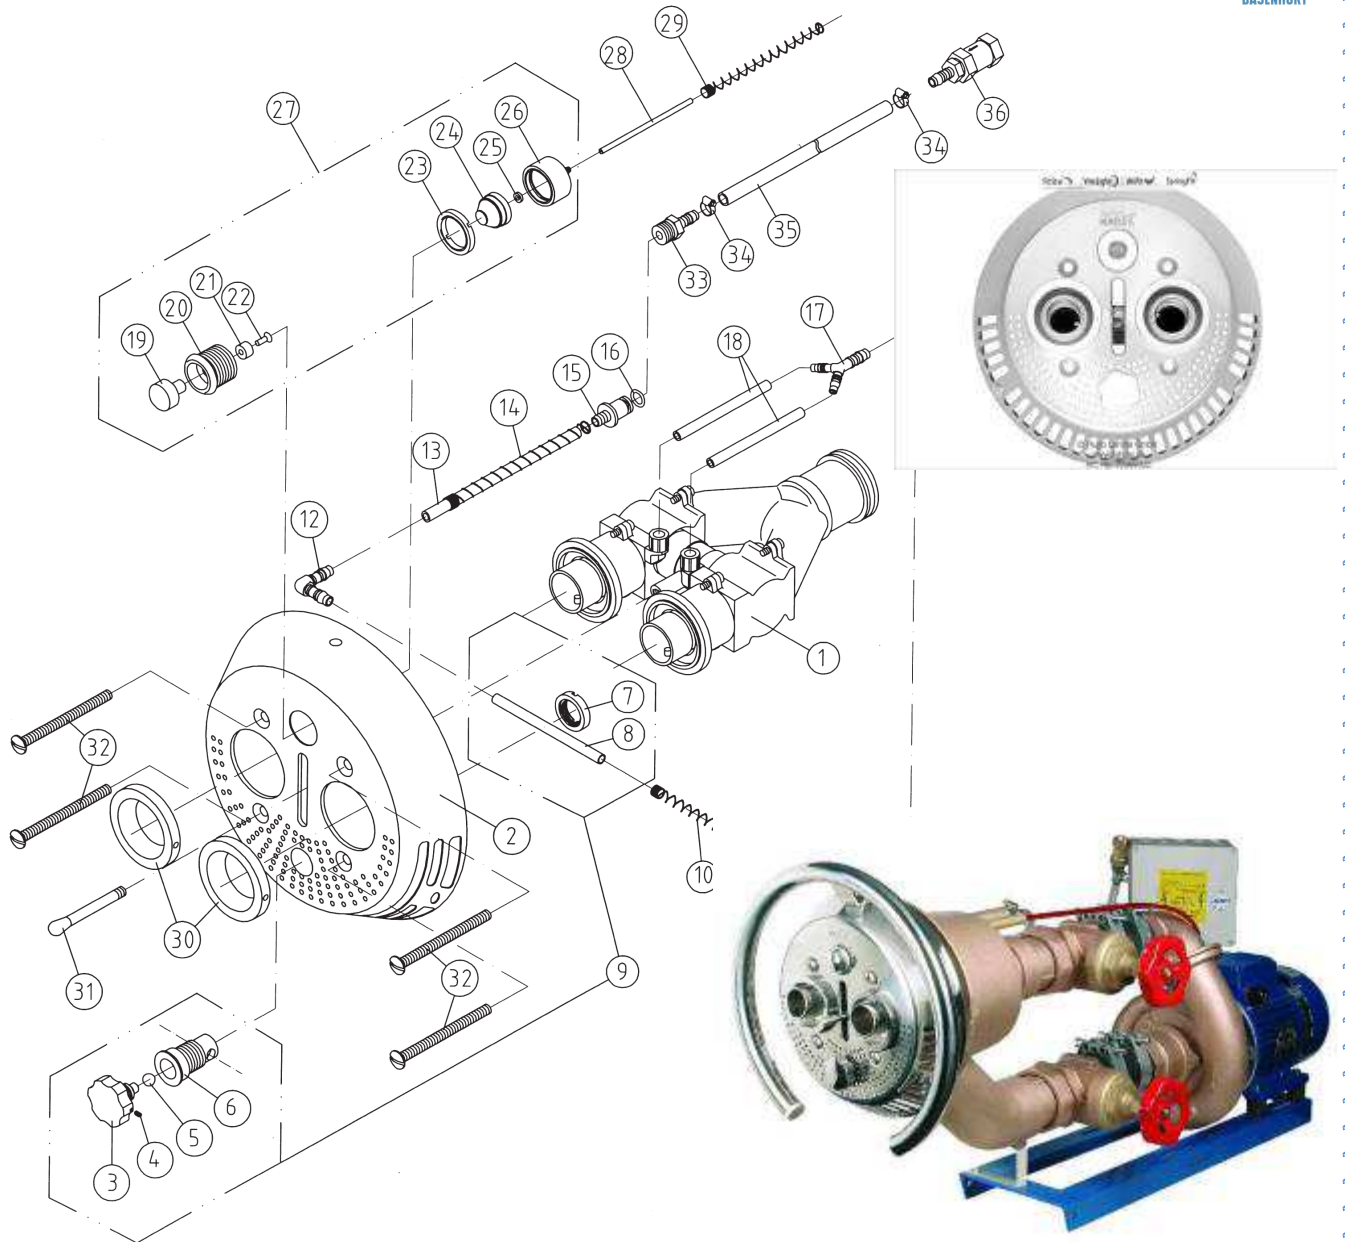

Masaż wodny TAIFUN – DUO

Numer części na rysunku	Cena netto w EUR
1	72,48
2	162,96
3	47,76
4	2,04
5	2,04
6	42,72
7	11,40
8	12,24
9	57,60
10	5,04
11	0,24
12	3,96
13	4,32
14	5,28
15	18,12
16	1,32
17	4,20
18	2,76

Numer części na rysunku	Cena netto w EUR
19	17,40
20	17,40
22	2,04
23	9,12
24	28,32
25	0,60
26	39,24
27 - pneumatyczny	71,28
27 -sensorowy	172,44
28	2,28
29	5,04
30	39,36
31	43,44
32	7,68
33	18,36
34	6,60
35	4,32
36	75,24