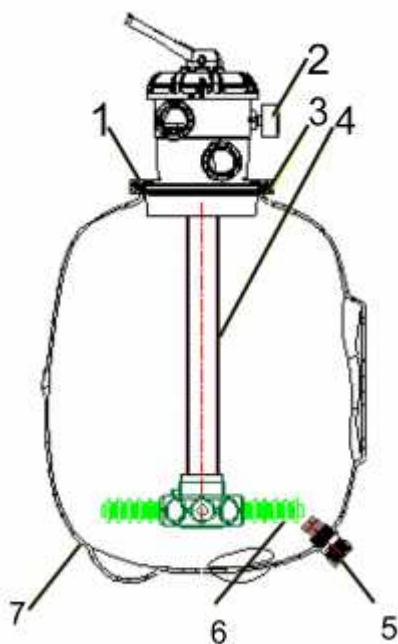

FILTR JUPITER- stary model

Nr art.	Nazwa artykułu	Nr części na rys.	Cena netto w EUR
AFJO0066	uszczelka	1	5,00
AFFI0004	manometr	2	17,28
AFPI0097	obejma zaworu	3	14,83
FFSF0084	rozdzielacz dolny	4	17,14
AFPI0089	korek spustu wody komplet	5	10,50
AFPI0052	rurka do śr.360 i 480 mm	6	1,14
AFPI0053	rurka do śr.560 mm	6	1,08

FILTR JUPITER – nowy model

Nr art.	Nazwa	Numer części	Cena w EUR netto
e20404	manometr filtra	5	36,00
e10006	uszczelka zaworu	6	5,00
e12016	obejma zaworu	7	14,83
e10002	podstawa filtra 400mm		18,72
e10004	podstawa filtra 500 i 600mm		18,72
e10000	kolektor filtra		13,12
E10008	Korek spustowy		10,50