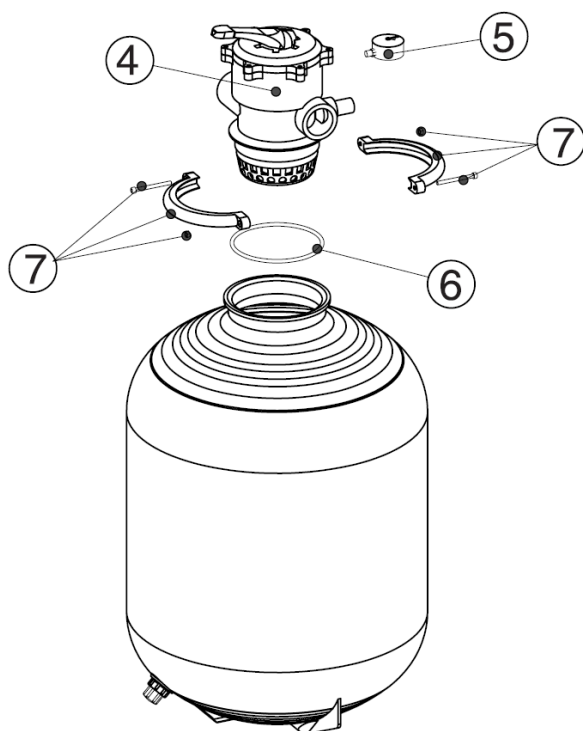

FILTR JUPITER- stary model

Nr art.	Nazwa artykułu	Nr części na rys.	Cena netto w EUR
AFJO0066	uszczelka	1	5,00
AFFI0004	manometr	2	17,28
AFPI0097	obejma zaworu	3	14,83
FFSF0084	rozdzielacz dolny	4	17,14
AFPI0089	korek spustu wody komplet	5	10,50
AFPI0052	rurka do śr.360 i 480 mm	6	1,14
AFPI0053	rurka do śr.560 mm	6	1,08

FILTR JUPITER – nowy model

Nr art.	Nazwa	Numer części	Cena w EUR netto
e20404	manometr filtra	5	36,00
e10006	uszczelka zaworu	6	5,00
e12016	obejma zaworu	7	14,83
e10002	podstawa filtra 400mm		18,72
e10004	podstawa filtra 500 i 600mm		18,72
e10000	kolektor filtra		13,12
E10008	Korek spustowy		10,50