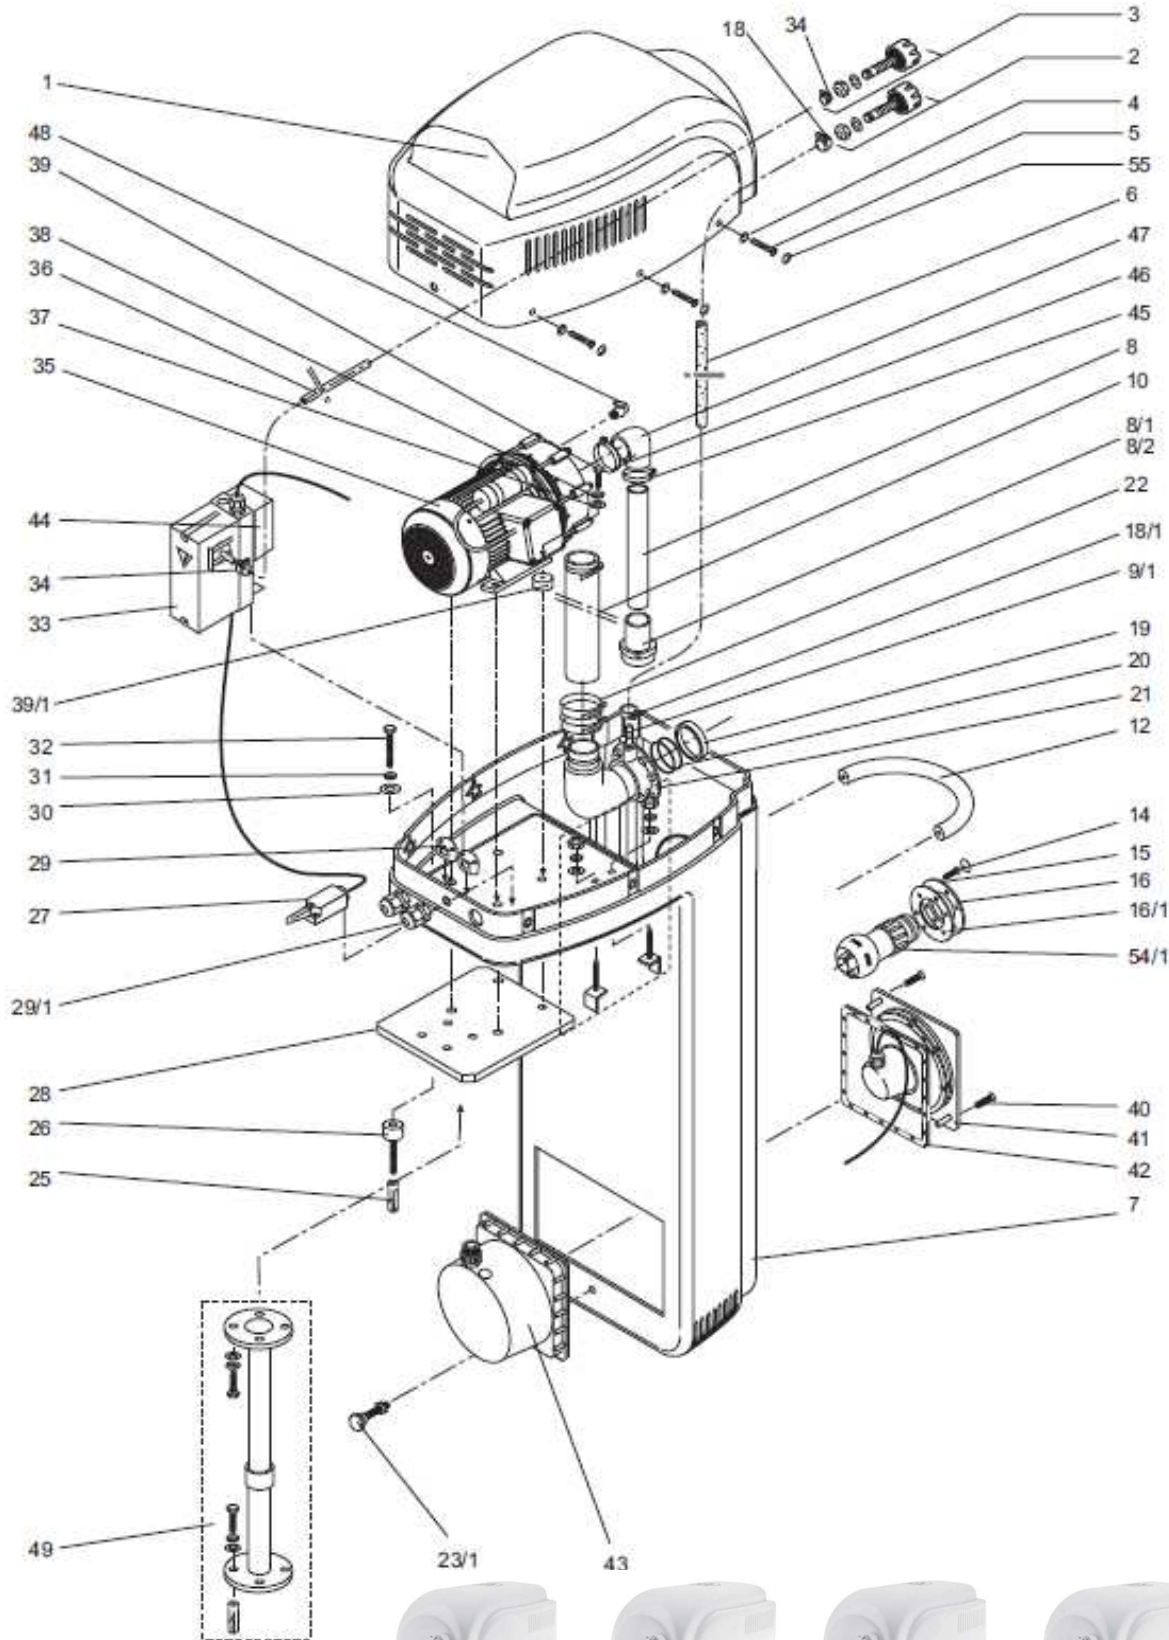

# BADU® Jet impulse *VERSION 2*

## BADU Jet Impulse Version 2

Nr części BADU Jet Impulse Version 2	Ilość	Art.nr	Cena katalogowa netto w EURO
1,4,5,7,27 + 55 do Jet impulse version 2	1	2317.000.031	613,01
1,4,5,7,27 + 55 do Jet impulse-z lampą version 2	6	2317.000.032	644,76
4	6	2319.900.003	0,32
5	1	2921.691.000	0,37
27- seria do nr 19517	1	5880.800.404	40,75
27- seria od nr 19517	6	5880.800.410	59,11
55	1	2319.900.001	0,37
2	1	2307.007.500	61,63
3	1	2302.001.600	54,22
6	1	2301.001.007	2,59
8 + 45 + 46 + 47	1	2307.003.010	221,62
45	1	2307.007.320	5,62
46	1	2307.004.009	3,31
47	1	2307.003.009	67,54
8./1	1	2307.003.003	75,10
8./2	1	2307.003.004	31,03
9./1	1	2301.001.005	1,66
10	1	2307.004.008	15,26
21	3	2303.005.010	67,68
22	1	2307.004.009	3,31
12	6	2319.900.004	29,59
14	6	2301.000.010	0,09
15	1	5879.825.520	0,33
16	1	2306.002.009	9,29
16./1	1	2306.002.014	1,80
18	1	5873.011.409	3,02
18./1		2301.004.001	1,94
19	1	2302.002.056	2,45
20 - należy podać wymiar oringu	2	2302.002.057	1,66
20 - należy podać wymiar oringu	1	2302.002.158	0,43
23./1	1	2319.900.002	17,71
25	4	2306.006.006	1,14
26	4	2306.006.005	7,20
28	1	2317.001.000	80,28
29	2	5883.300.095	2,38
29./1	2	5882.502.515	3,82
30	4	5879.021.080	2,38
31	4	5876.797.080	3,82
32	4	5879.330.816	0,24
33 - 400 V seria do 19517	1	2336.002.514	500,47
33 - 230 V seria do 19517	1	2336.002.512	408,74
33 - 400 V seria od 19518	1	2336.002.594	500,47
33 - 230 V seria od 19518	1	2336.002.592	408,74
34	2	2302.080.082	1,73
35 - 400V	1	2307.005.019	979,20
35 - 230 V	1	2307.105.019	1117,44
36	1	2302.080.080	1,94
37	4	5879.021.080	0,36
38	4	5876.797.080	0,22
39	4	5879.330.820	0,46
39/1	4	2306.005.040	9,22
41	1	2306.002.100	425,88
44	1	2317.002.300	32,76
48	1	5825.002.198	5,47
49	1	2319.851.000	197,28
54/1	1	2302.002.854	42,70