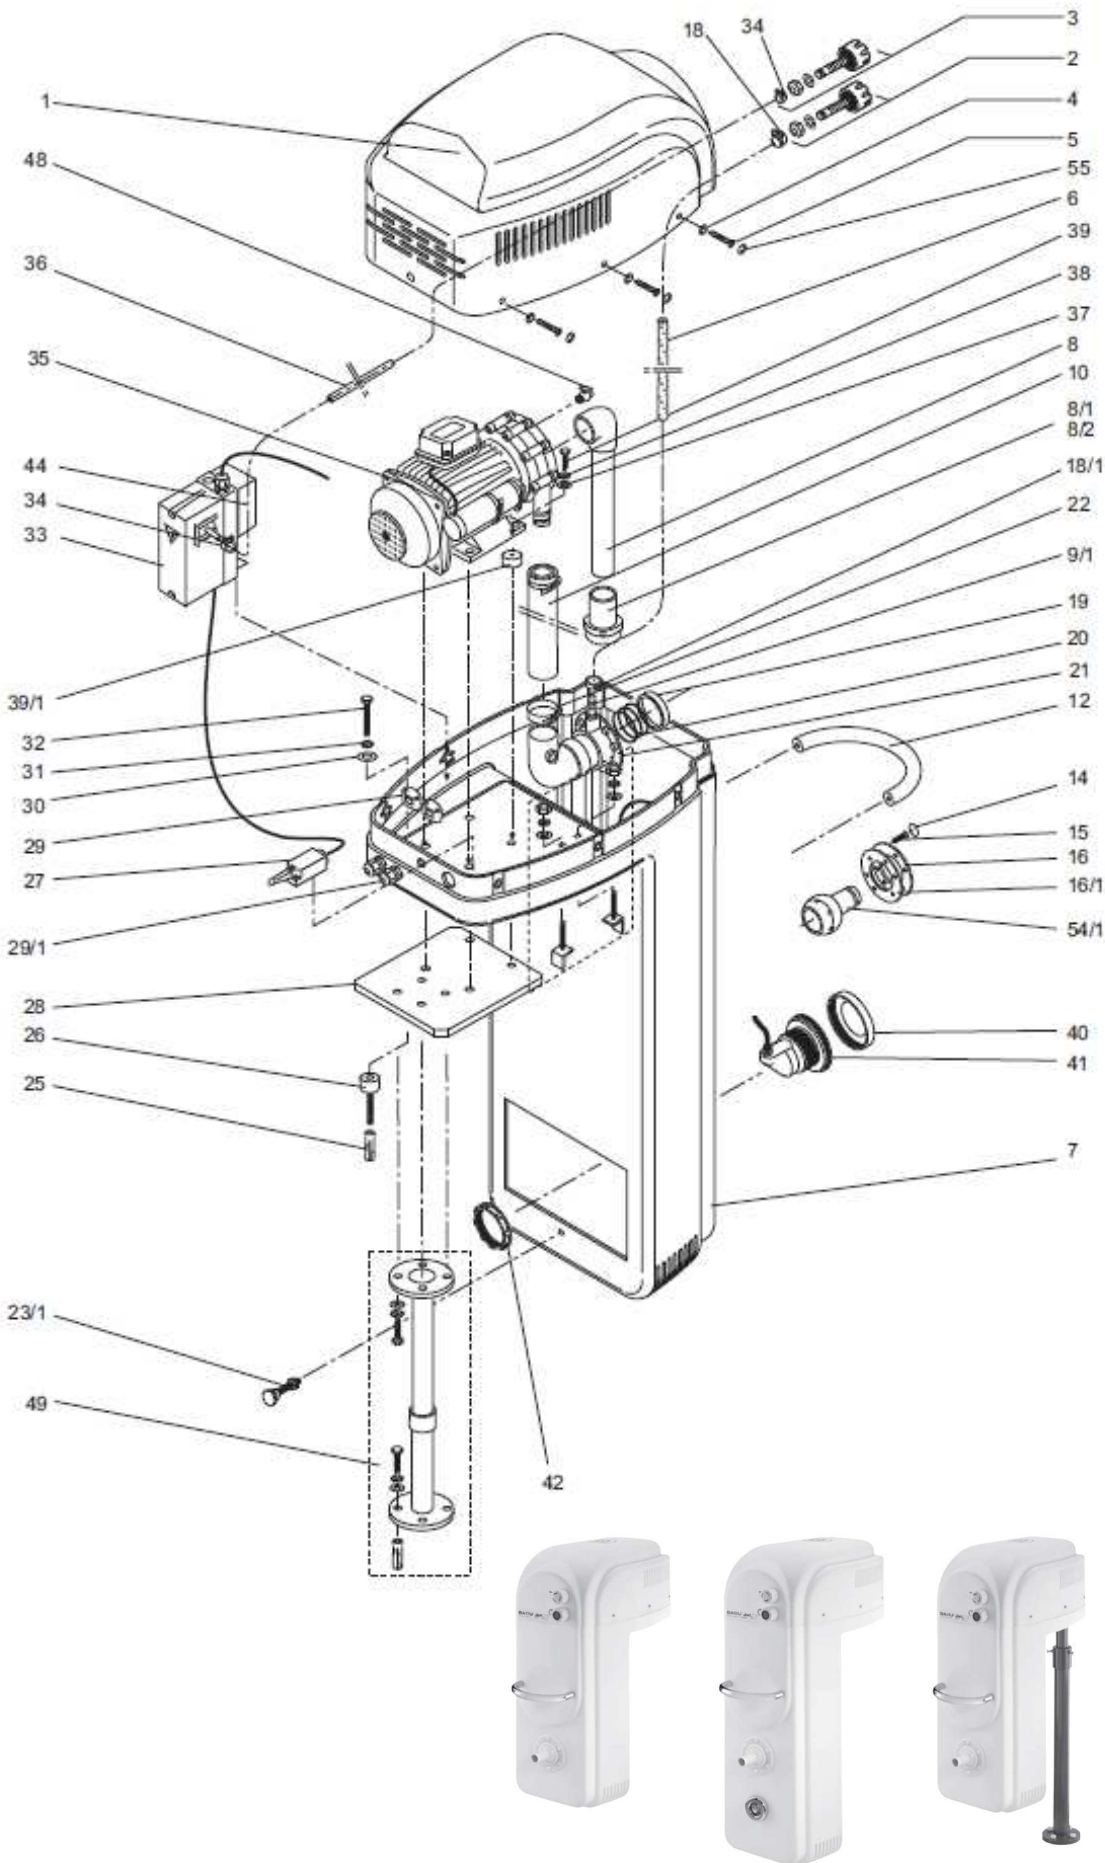

BADU[®] Jet standard *VERSION 2*

Badu Jet STANDARD

Nr części BADU Jet Standard Version 2	Ilość	Art.nr	Cena katalogowa netto w EURO
1,4,5,7,27 + 55 do BADU Jet standard version 2	1	2316.000.031	610,70
1,4,5,7,27 + 55 do BADU Jet standard-z lampą version 2	1	2316.000.032	642,60
4	6	2319.900.003	0,32
5	6	2921.691.000	0,37
27	1	5880.800.404	40,75
27	1	5880.800.410	59,11
55	6	2319.900.001	0,37
2	1	2307.007.500	61,63
3	1	2302.001.600	54,22
6	1,2 m	2301.001.007	2,59
8	1	2307.503.001	167,04
8./1	1	2307.003.003	75,10
8./2	1	2307.003.004	31,03
9./1 + 10 + 21 + 22		5879.340.800	0,48
9./1	1	2301.001.005	1,66
10	1	2316.004.010	21,74
21	2	2307.504.002	58,03
22	1	2307.004.009	3,31
12	6	2319.900.004	29,59
14	6	2301.000.010	0,09
15	1	5879.825.520	0,33
16	1	2306.002.009	9,29
16./1	1	2306.002.014	1,80
18	1	5873.011.409	3,02
18./1	1	2301.004.001	1,94
19	1	2302.002.056	2,45
20 do 60 x 73,5 x 6,2 mm	1	2302.002.057	1,66
20 do 60 x 73,5 x 1 mm	2	2302.002.058	0,33
23./1	1	2319.900.002	17,71
25	4	2306.006.006	1,14
26	4	2306.006.005	7,20
28	1	2316.001.000	208,80
29 do BADU Jet standard version 2	1	5883.300.095	2,38
29./1 do BADU Jet standard version 2	1	5882.400.011	2,59
29 do BADU Jet standard-z lampą version 2	2	5883.300.095	2,38
29./1 do BADU Jet standard-z lampą version 2	2	5882.502.515	3,82

Nr części BADU Jet Standard Version 2	Ilość	Art.nr	Cena katalogowa netto w EURO
30	4	5879.021.080	0,36
31	4	5876.797.080	0,22
32	4	5879.330.816	0,24
33	1	2336.002.508	408,74
33	1	2336.002.508	408,74
34	2	2302.080.082	1,73
35	1	2340.550.038	784,80
36	1	2302.080.080	1,94
37	4	5879.021.080	0,36
38	4	5879.797.080	0,22
39	4	5879.330.820	0,46
39./1	4	2306.005.010	6,91
40	1	2307.602.007	0,00
41	1	2307.602.007	0,00
42	1	2307.602.007	0,00
44	1	2317.002.300	32,76
48	1	5825.002.198	5,47
49	1	2319.851.000	197,28
54./1	1	2306.002.911	30,60