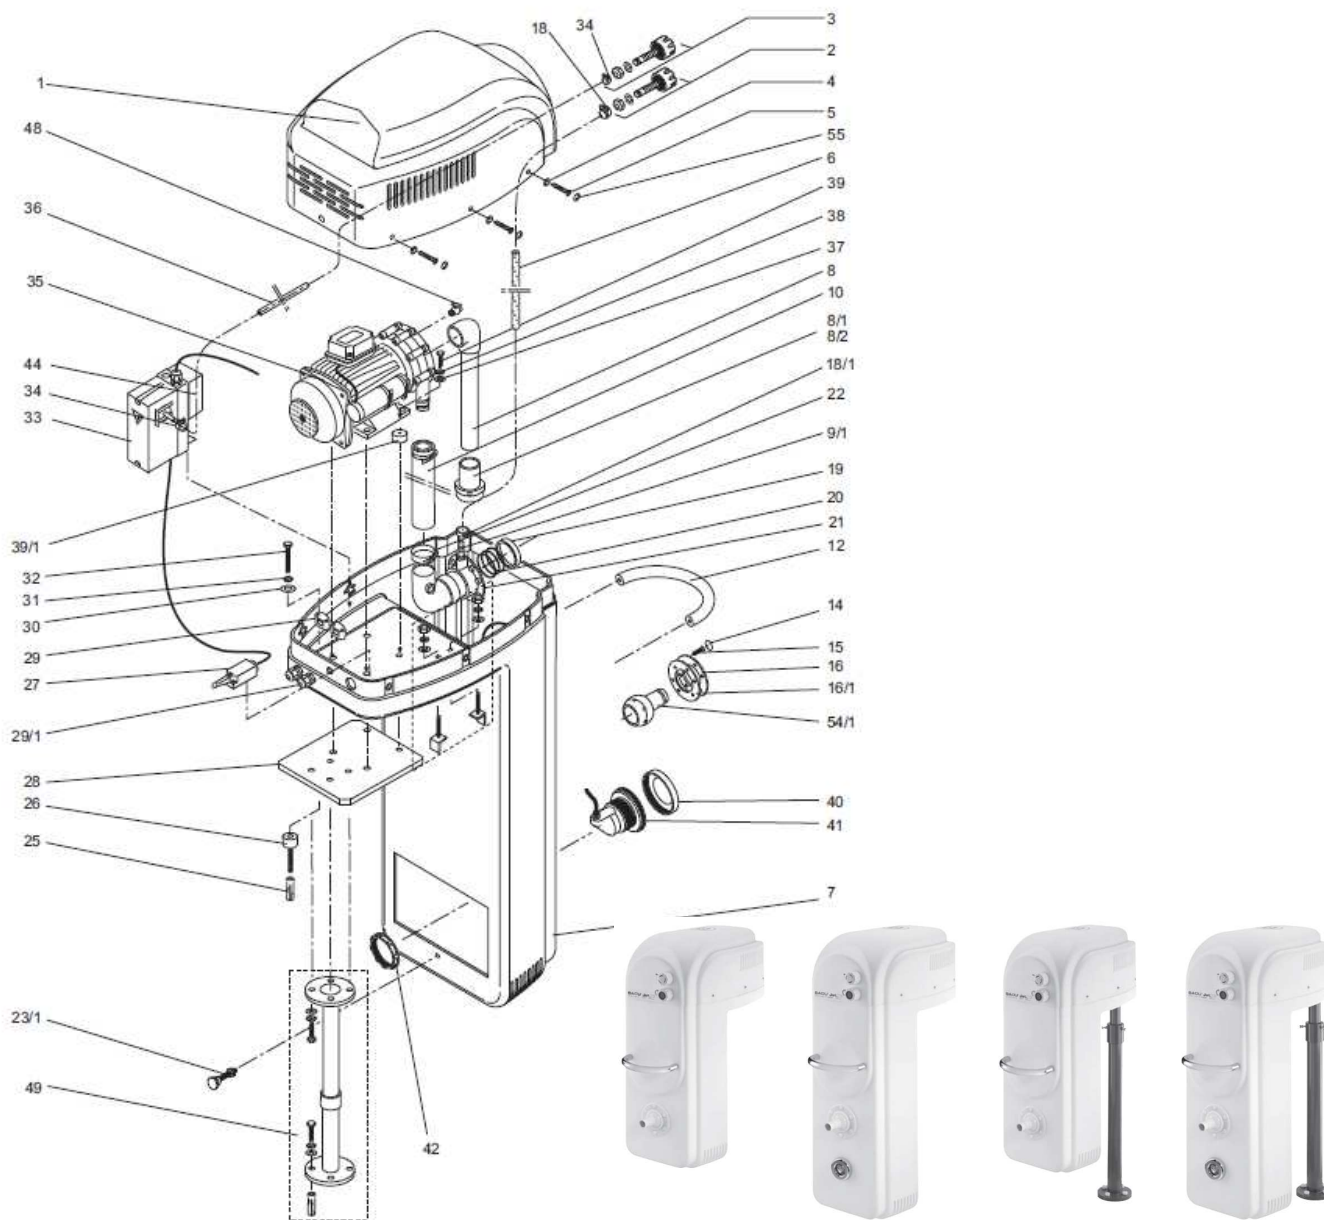

BADU[®] Jet standard *VERSION 2*

Badu Jet STANDARD

Nr części BADU Jet Standard Version 2	Ilość	Art.nr	Cena katalogowa netto w EURO
1,4,5,7,27 + 55 do BADU Jet standard version 2	1	2316.000.031	610,70
1,4,5,7,27 + 55 do BADU Jet standard-z lampą version 2	1	2316.000.032	642,60
4	6	2319.900.003	0,32
5	6	2921.691.000	0,37
27	1	5880.800.404	40,75
27	1	5880.800.410	59,11
55	6	2319.900.001	0,37
2	1	2307.007.500	61,63
3	1	2302.001.600	54,22
6	1,2 m	2301.001.007	2,59
8	1	2307.503.001	167,04
8./1	1	2307.003.003	75,10
8./2	1	2307.003.004	31,03
9./1 + 10 + 21 + 22		5879.340.800	0,48
9./1	1	2301.001.005	1,66
10	1	2316.004.010	21,74
21	2	2307.504.002	58,03
22	1	2307.004.009	3,31
12	6	2319.900.004	29,59
14	6	2301.000.010	0,09
15	1	5879.825.520	0,33
16	1	2306.002.009	9,29
16./1	1	2306.002.014	1,80
18	1	5873.011.409	3,02
18./1	1	2301.004.001	1,94
19	1	2302.002.056	2,45
20 do 60 x 73,5 x 6,2 mm	1	2302.002.057	1,66
20 do 60 x 73,5 x 1 mm	2	2302.002.058	0,33
23./1	1	2319.900.002	17,71
25	4	2306.006.006	1,14
26	4	2306.006.005	7,20
28	1	2316.001.000	208,80
29 do BADU Jet standard version 2	1	5883.300.095	2,38
29./1 do BADU Jet standard version 2	1	5882.400.011	2,59
29 do BADU Jet standard-z lampą version 2	2	5883.300.095	2,38
29./1 do BADU Jet standard-z lampą version 2	2	5882.502.515	3,82

Nr części BADU Jet Standard Version 2	Ilość	Art.nr	Cena katalogowa netto w EURO
30	4	5879.021.080	0,36
31	4	5876.797.080	0,22
32	4	5879.330.816	0,24
33	1	2336.002.508	408,74
33	1	2336.002.508	408,74
34	2	2302.080.082	1,73
35	1	2340.550.038	784,80
36	1	2302.080.080	1,94
37	4	5879.021.080	0,36
38	4	5879.797.080	0,22
39	4	5879.330.820	0,46
39./1	4	2306.005.010	6,91
40	1	2307.602.007	0,00
41	1	2307.602.007	0,00
42	1	2307.602.007	0,00
44	1	2317.002.300	32,76
48	1	5825.002.198	5,47
49	1	2319.851.000	197,28
54./1	1	2306.002.911	30,60