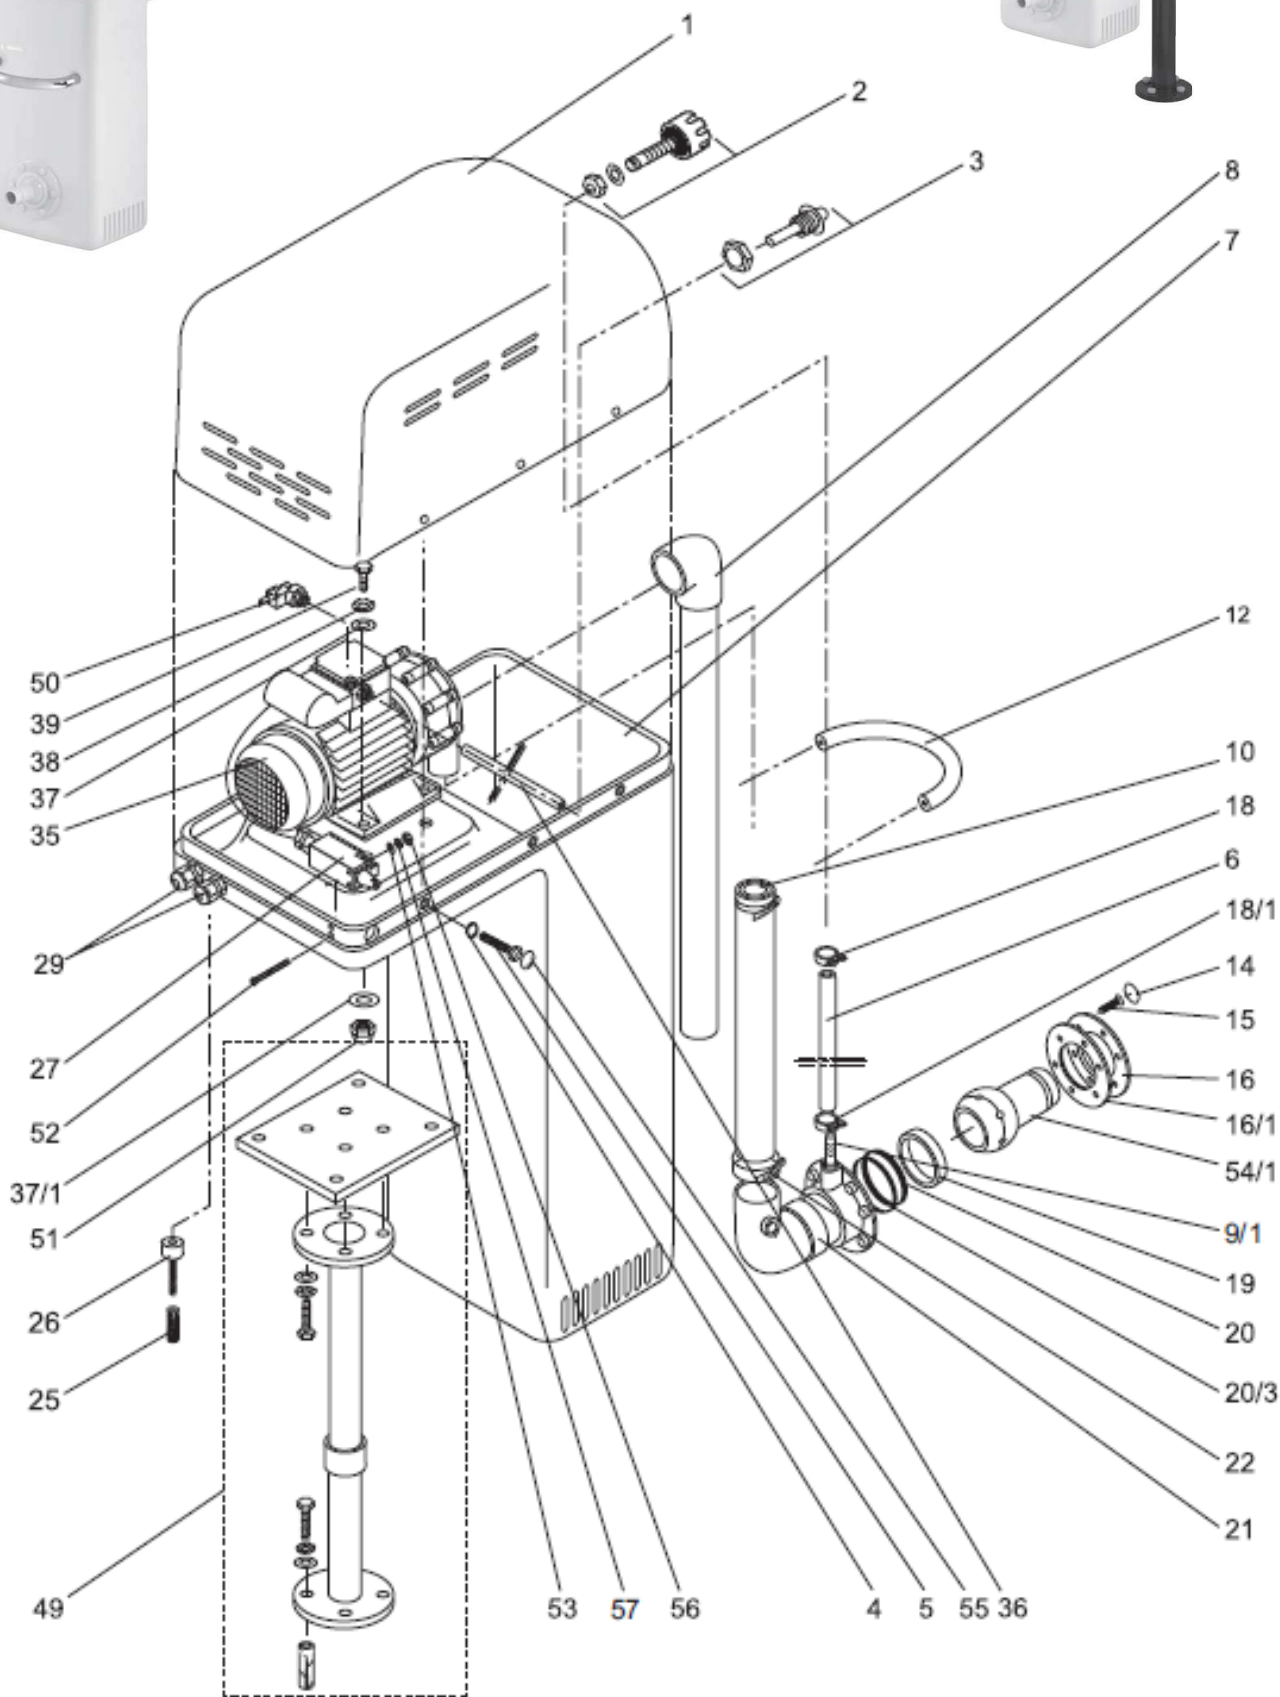

BADU[®] Jet *active* VERSION 2

Badu Jet ACTIVE

Nr części BADU Jet Active Version 2	Ilość	Art.nr	Cena katalogowa netto w EURO
1,4,5,7,27 + 55	1	2331.007.030	471,67
4	6	2319.900.003	0,32
5	6	2921.691.000	0,37
27	1	5880.800.404	40,75
27		5880.800.410	59,11
55	6	2319.900.001	0,37
2 czarny	1	2337.007.500	71,21
2 różowy	1	2337.706.500	61,63
3 czarny	1	2302.001.800	33,62
3 różowy	1	2302.001.500	33,62
6	1 m	2301.001.007	2,59
8	1	2331.005.001	115,27
9./1	1	2301.001.005	1,66
10	1	2301.004.010	21,74
21	1	2307.504.002	58,03
22	2	2307.004.009	3,31
12	1	2319.900.004	29,59
14	6	2301.000.010	0,09
15	6	5879.825.525	0,56
16	1	2306.002.009	9,29
16./1	1	2306.002.014	1,80
18	1	5873.011.409	3,02
18./1	1	2301.004.001	1,94
19	1	2302.002.056	2,45
20	1	2302.002.057	1,66
20./3	3	2302.002.158	0,43
25	4	2306.006.006	1,14
26	4	2306.006.005	7,20
29	2	5882.400.011	2,59
35	1	2340.540.038	724,32
36	1	2302.080.090	1,94
37	4	5879.021.060	0,19
37./1	4	5889.021.060	0,32
38	4	5876.797.060	0,12
39	4	5879.330.620	0,13
49	1	2331.500.000	197,28
50	1	5880.800.460	26,06
51	4	5825.870.600	0,75
52	2	5879.630.445	1,51
53	2	5879.021.040	0,04
54./1	1	2306.002.911	30,60
56	2	5879.340.400	0,10
57	2	5876.797.040	0,09