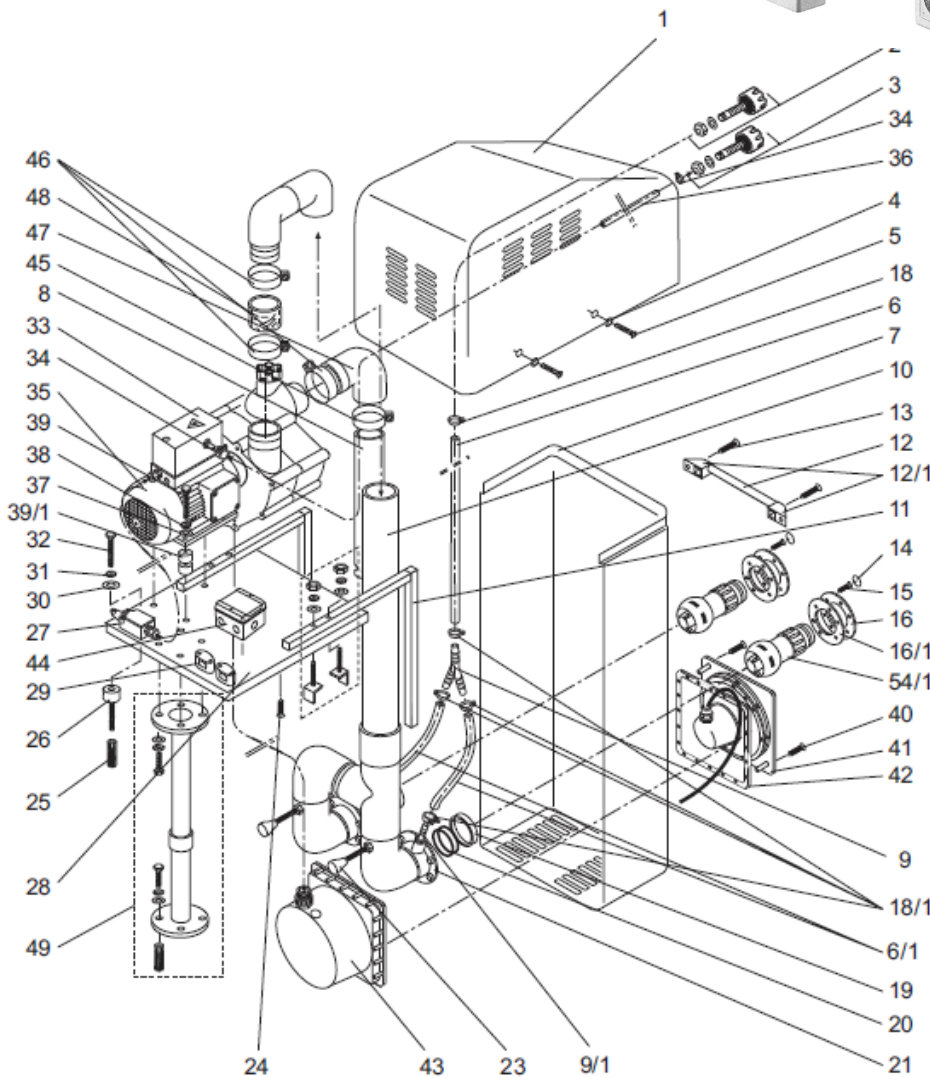

BADU® Jet action

Badu Jet ACTION

Nr części BADU Jet Action	Ilość	Art.nr	Cena katalogowa netto w EURO
1.-5	1	2336.007.000	346,39
1	1	2336.007.001	240,77
2	1	2307.007.500	61,63
3	1	2302.001.600	54,22
4	4	2306.007.006	0,23
5	4	5879.640.516	0,27
6	0,7 m	2301.001.007	2,59
6./1	2 x 0,25 m	2301.001.007	2,59
7 do BADU Jet action	1	2336.002.001	109,51
7 do BADU Jet action-z lampą	1	2336.202.001	124,56
8 + 45 + 46 + 47	1	2306.003.000	120,24
8	0,64 m	5864.407.522	11,52
45	1	2302.003.069	7,20
46	1	2306.004.009	5,83
47	1	2306.003.001	59,69
9	1	2301.001.006	
9./1 + 10 + 21 + 46 + 48	1	2306.004.010	187,34
9./1	2	2301.001.005	1,66
10 + 21	1	2306.004.011	163,08
46	2	2306.004.009	5,83
48	1	2306.004.003	16,78
11	2	2307.501.500	158,47
12	0,263 m	5861.400.201	9,79
12./1	2	2306.002.002	7,27
13	2	5879.826.325	0,55
14	12	2301.000.010	0,09
15	12	5879.825.520	0,33
16	2	2306.002.009	9,29
16./1	2	2306.002.014	1,80
18	1	5873.011.409	3,02
18./1	5	2301.004.001	1,94
19	2	2302.002.056	2,45
20 do BADU Jet action 230 V	2	2302.002.057	1,66
20 do BADU Jet action 230 V	2	2302.002.158	0,43
20 do BADU Jet action 230 V	2	2302.002.058	0,33
20 do BADU Jet action 400 V	2	2302.002.057	1,66
20 do BADU Jet action 400 V	2	2302.002.157	1,09
23	2	2307.004.003	10,87
24	2	5879.826.338	0,75
25	4	2306.006.006	1,14
26	4	2306.006.005	7,20
27	1	5880.800.404	40,75
28	1	2335.001.000	69,70
29 do BADU Jet action	1	5883.300.095	2,38
29 do BADU Jet action-z lampą	2	5883.300.095	2,38
30	4	5871.250.800	0,33
31	4	5876.797.080	0,22
32	2	5879.330.830	0,32