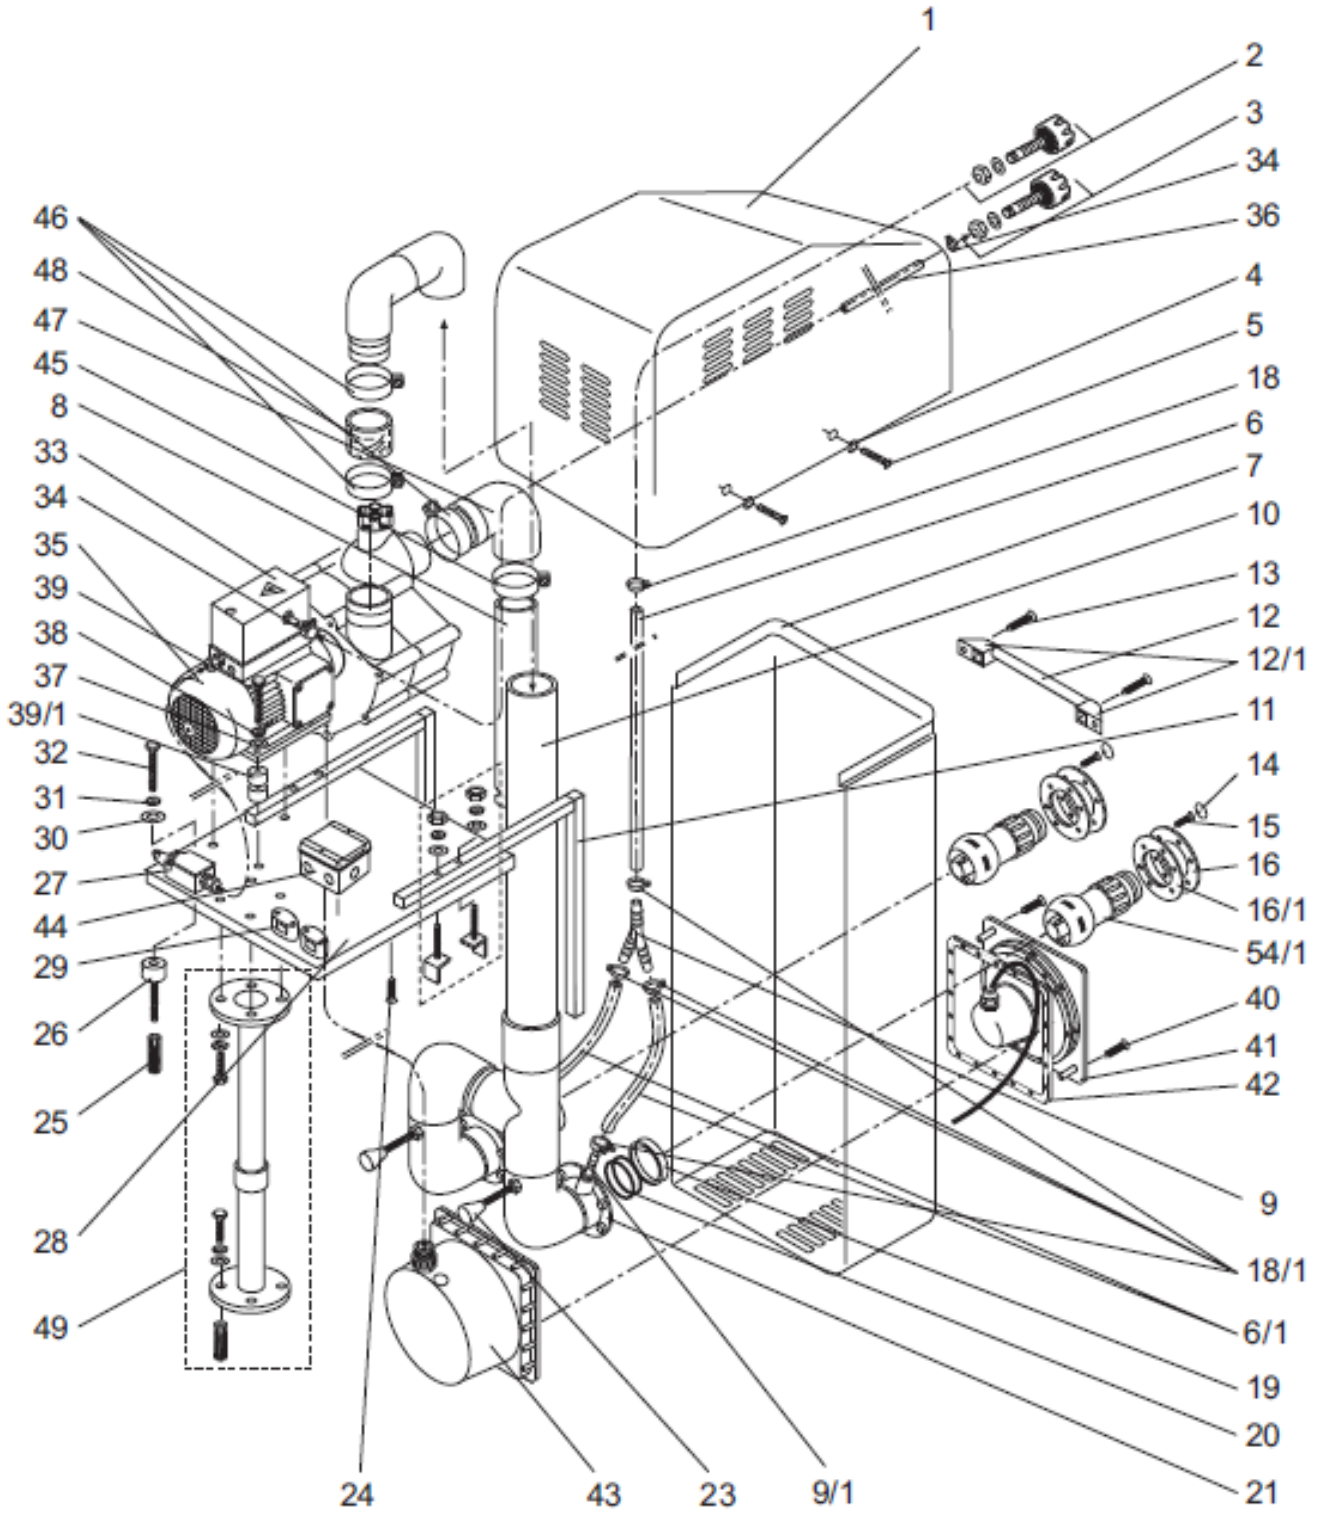

BADU® Jet action

Badu Jet ACTION

Nr części BADU Jet Action	Ilość	Art.nr	Cena katalogowa netto w EURO
1.-5	1	2336.007.000	346,39
1	1	2336.007.001	240,77
2	1	2307.007.500	61,63
3	1	2302.001.600	54,22
4	4	2306.007.006	0,23
5	4	5879.640.516	0,27
6	0,7 m	2301.001.007	2,59
6./1	2 x 0,25 m	2301.001.007	2,59
7 do BADU Jet action	1	2336.002.001	109,51
7 do BADU Jet action-z lampą	1	2336.202.001	124,56
8 + 45 + 46 + 47	1	2306.003.000	120,24
8	0,64 m	5864.407.522	11,52
45	1	2302.003.069	7,20
46	1	2306.004.009	5,83
47	1	2306.003.001	59,69
9	1	2301.001.006	
9./1 + 10 + 21 + 46 + 48	1	2306.004.010	187,34
9./1	2	2301.001.005	1,66
10 + 21	1	2306.004.011	163,08
46	2	2306.004.009	5,83
48	1	2306.004.003	16,78
11	2	2307.501.500	158,47
12	0,263 m	5861.400.201	9,79
12./1	2	2306.002.002	7,27
13	2	5879.826.325	0,55
14	12	2301.000.010	0,09
15	12	5879.825.520	0,33
16	2	2306.002.009	9,29
16./1	2	2306.002.014	1,80
18	1	5873.011.409	3,02
18./1	5	2301.004.001	1,94
19	2	2302.002.056	2,45
20 do BADU Jet action 230 V	2	2302.002.057	1,66
20 do BADU Jet action 230 V	2	2302.002.158	0,43
20 do BADU Jet action 230 V	2	2302.002.058	0,33
20 do BADU Jet action 400 V	2	2302.002.057	1,66
20 do BADU Jet action 400 V	2	2302.002.157	1,09
23	2	2307.004.003	10,87
24	2	5879.826.338	0,75
25	4	2306.006.006	1,14
26	4	2306.006.005	7,20
27	1	5880.800.404	40,75
28	1	2335.001.000	69,70
29 do BADU Jet action	1	5883.300.095	2,38
29 do BADU Jet action-z lampą	2	5883.300.095	2,38
30	4	5871.250.800	0,33
31	4	5876.797.080	0,22
32	2	5879.330.830	0,32