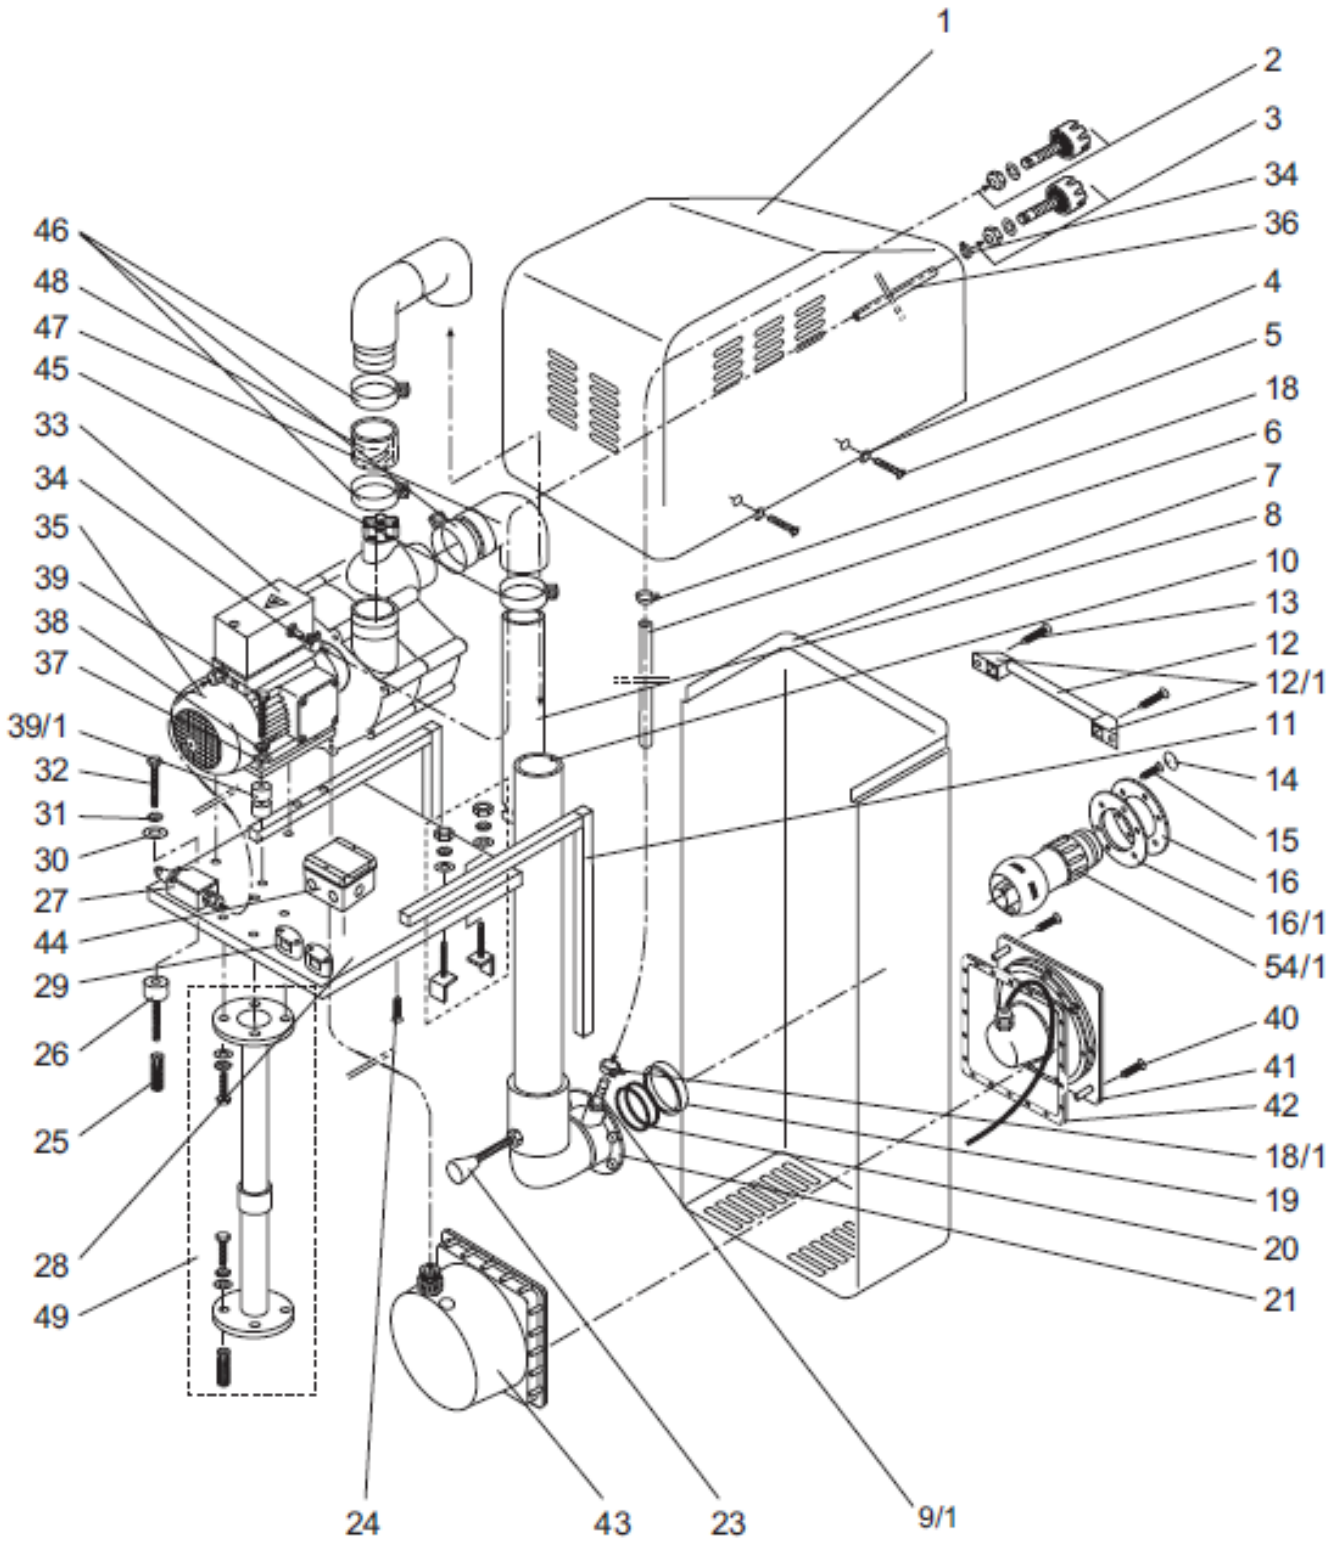

# Badu Jet SWING

Nr części BADU Jet Swing	Ilość	Art.nr	Cena katalogowa netto w EURO
1.-5	1	2336.007.000	346,39
1	1	2336.007.001	240,77
2	1	2307.007.500	61,63
3	1	2302.001.600	54,22
4	4	2306.007.006	0,23
5	4	5879.640.516	0,27
6	1,2 m	2301.001.007	2,59
7 do BADU Jet swing	1	2335.002.001	109,01
7 do BADU Jet swing-z lampą	1	2335.202.001	113,98
8 + 45 + 46 + 47	1	2306.003.000	120,24
8	0,64 m	5864.407.522	11,52
45	1	2302.003.069	7,20
46	1	2306.004.009	5,83
47	1	2306.003.001	59,69
9./1 + 10 + 21 + 46 + 48	1	2305.004.010	137,95
9./1	1	2301.001.005	1,66
10 + 21	1	2305.004.011	113,69
46	2	2306.004.009	5,83
48	1	2306.004.003	16,78
11	2	2307.501.500	158,47
12	0,263 m	5861.400.201	9,79
12./1	2	2306.002.002	7,27
13	2	5879.826.325	0,55
14	6	2301.000.010	0,09
15	6	5879.825.520	0,33
16	1	2306.002.009	9,29
16./1	1	2306.002.014	1,80
18	1	5873.011.409	3,02
18./1	1	2301.004.001	1,94
19	1	2302.002.056	2,45
20 do 60 x 73,5 x 6,2 mm	1	2302.002.057	1,66
20 do 60 x 73,5 x 1,5 mm	1	2302.002.158	0,43
20 do 60 x 73,5 x 1 mm	1	2302.002.058	0,33
23	1	2307.004.003	10,87
24	2	5879.826.338	0,75
25	4	2306.006.006	1,14
26	4	2306.006.005	7,20
27	1	5880.800.404	40,75
28	1	2335.001.000	69,70
29 do BADU Jet swing	1	5883.300.095	2,38
29 do BADU Jet swing-z lampą	2	5883.300.095	2,38

Nr części BADU Jet Swing	Ilość	Art.nr	Cena katalogowa netto w EURO
30	4	5871.250.800	0,33
31	4	5876.797.080	0,22
32	2	5879.330.830	0,32
32./1	2	5879.330.850	0,45
33 400V	1	2336.002.518	500,47
33 230V	1	2336.002.516	500,47
33./1	1	2306.008.500	42,70
34	2	2302.080.082	1,73
35 do BADU Jet swing 400V typ 21-80/32 S	1	2305.005.002	1660,32
35 do BADU Jet swing 230V typ 21-80/32R S	1	2305.105.002	1764,00
36	1	2302.080.080	1,94
37	4	5879.021.080	0,36
38	4	5876.797.080	0,22
39	4	5879.330.820	0,46
39./1	8	2306.005.010	6,91
40	2	2306.002.100	0,00
41	1	2306.002.100	425,88
42 + 43	1	2306.002.100	0,00
44	1	2336.200.300	32,76
49	1	2307.851.000	197,28
54./1	1	2302.002.854	42,70