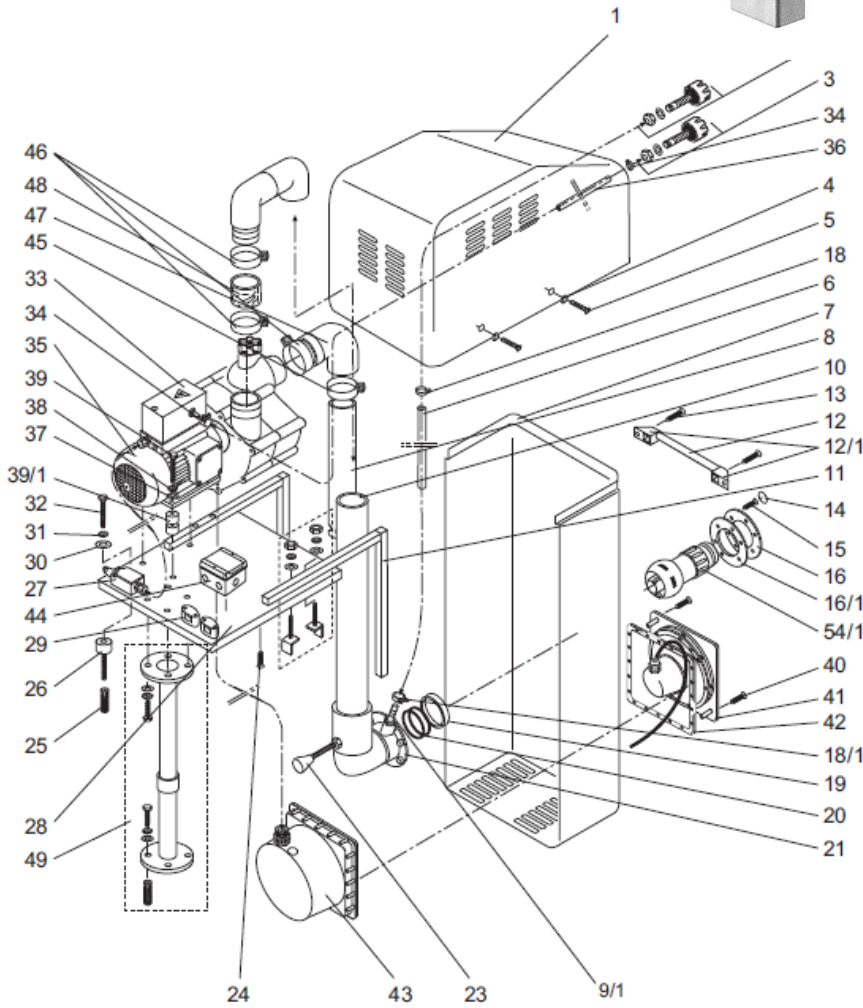

# Badu Jet SWING

Nr części BADU Jet Swing	Ilość	Art.nr	Cena katalogowa netto w EURO
1.-5	1	2336.007.000	346,39
1	1	2336.007.001	240,77
2	1	2307.007.500	61,63
3	1	2302.001.600	54,22
4	4	2306.007.006	0,23
5	4	5879.640.516	0,27
6	1,2 m	2301.001.007	2,59
7 do BADU Jet swing	1	2335.002.001	109,01
7 do BADU Jet swing-z lampą	1	2335.202.001	113,98
8 + 45 + 46 + 47	1	2306.003.000	120,24
8	0,64 m	5864.407.522	11,52
45	1	2302.003.069	7,20
46	1	2306.004.009	5,83
47	1	2306.003.001	59,69
9./1 + 10 + 21 + 46 + 48	1	2305.004.010	137,95
9./1	1	2301.001.005	1,66
10 + 21	1	2305.004.011	113,69
46	2	2306.004.009	5,83
48	1	2306.004.003	16,78
11	2	2307.501.500	158,47
12	0,263 m	5861.400.201	9,79
12./1	2	2306.002.002	7,27
13	2	5879.826.325	0,55
14	6	2301.000.010	0,09
15	6	5879.825.520	0,33
16	1	2306.002.009	9,29
16./1	1	2306.002.014	1,80
18	1	5873.011.409	3,02
18./1	1	2301.004.001	1,94
19	1	2302.002.056	2,45
20 do 60 x 73,5 x 6,2 mm	1	2302.002.057	1,66
20 do 60 x 73,5 x 1,5 mm	1	2302.002.158	0,43
20 do 60 x 73,5 x 1 mm	1	2302.002.058	0,33
23	1	2307.004.003	10,87
24	2	5879.826.338	0,75
25	4	2306.006.006	1,14
26	4	2306.006.005	7,20
27	1	5880.800.404	40,75
28	1	2335.001.000	69,70
29 do BADU Jet swing	1	5883.300.095	2,38
29 do BADU Jet swing-z lampą	2	5883.300.095	2,38

Nr części BADU Jet Swing	Ilość	Art.nr	Cena katalogowa netto w EURO
30	4	5871.250.800	0,33
31	4	5876.797.080	0,22
32	2	5879.330.830	0,32
32./1	2	5879.330.850	0,45
33 400V	1	2336.002.518	500,47
33 230V	1	2336.002.516	500,47
33./1	1	2306.008.500	42,70
34	2	2302.080.082	1,73
35 do BADU Jet swing 400V typ 21-80/32 S	1	2305.005.002	1660,32
35 do BADU Jet swing 230V typ 21-80/32R S	1	2305.105.002	1764,00
36	1	2302.080.080	1,94
37	4	5879.021.080	0,36
38	4	5876.797.080	0,22
39	4	5879.330.820	0,46
39./1	8	2306.005.010	6,91
40	2	2306.002.100	0,00
41	1	2306.002.100	425,88
42 + 43	1	2306.002.100	0,00
44	1	2336.200.300	32,76
49	1	2307.851.000	197,28
54./1	1	2302.002.854	42,70