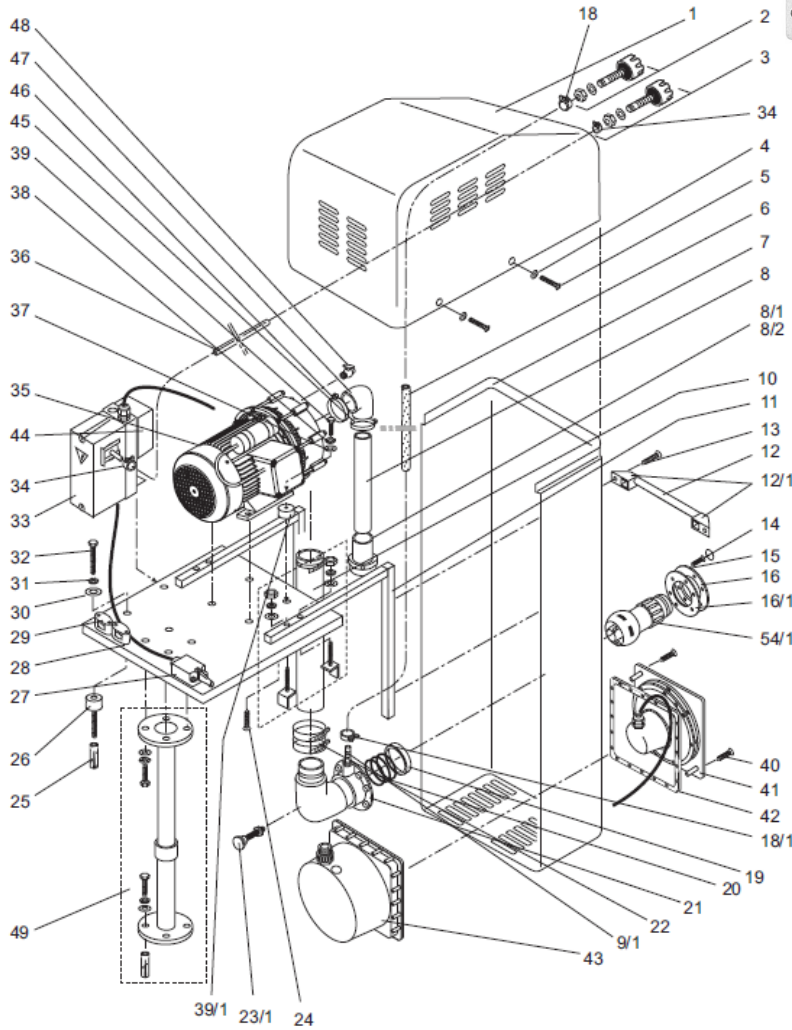

BADU® Jet impulse

Badu Jet IMPULSE

Nr części BADU Jet Impulse	Ilość	Art.nr	Cena katalogowa netto w EURO
1.-5	1	2337.007.000	310,10
1	1	2337.007.001	168,62
2	1	2307.007.500	61,63
3	1	2302.001.600	54,22
4	4	2306.007.006	0,23
5	4	5879.640.516	0,27
6	1,2 m	2301.001.007	2,59
7 do BADU Jet Impulse	1	2337.002.001	110,88
7 di BADU Jet Impulse-z lampą	1	2337.202.001	122,40
8 + 45 + 46 + 47	1	2307.003.010	221,62
45	1	2307.007.320	5,62
46	1	2307.004.009	3,31
47	1	2307.003.009	67,54
8./1	1	2307.003.003	75,10
8./2	1	2307.003.004	31,03
9./1 + 10 + 21 + 22			0,00
9./1	1	2301.001.005	1,66
10	1	2307.004.001	15,12
21	1	2303.005.010	67,68
22	3	2307.004.009	3,31
11	2	2307.501.500	158,47
12	0,238 m	5861.400.201	9,79
12./1	2	2306.002.002	7,27
13	2	5879.826.325	0,55
14	6	2301.000.010	0,09
15	6	5879.825.520	0,33
16	1	2306.002.009	9,29
16./1	1	2306.002.014	1,80
18	1	5873.011.409	3,02
18./1	1	2301.004.001	1,94
19	1	2302.002.056	2,45
20 do 60 x 73,5 x 6,2 mm	1	2302.002.057	1,66
20 do 60 x 73,5 x 1,5 mm	1	2302.002.158	0,43
20 do 60 x 73,5 x 1 mm	1	2302.002.058	0,33
23./1	1	2307.004.003	10,87
24	2	5879.826.338	0,75
25	4	2306.006.006	1,14
26	4	2306.006.005	7,20
27	1	5880.800.404	40,75
28	1	2337.001.000	73,44
29 do BADU Jet Impulse	1	5883.300.095	2,38
29 do BADU Jet Impulse-z lampą	2	5883.300.095	2,38

Nr części BADU Jet Impulse	Ilość	Art.nr	Cena katalogowa netto w EURO
30	4	5871.250.800	0,33
31	4	5876.797.080	0,22
32	2	5879.330.830	0,32
32./1	2	5879.330.850	0,45
33 400V	1	2336.002.514	500,47
33 230V	1	2336.002.512	408,74
33./1	1	2337.006.500	24,19
34	2	2302.080.082	1,73
35 do BADU Jet Impulse 400V typ 210-50/43 196°	1	2307.005.019	979,20
35 do BADU Jet Impulse 230V typ 210-50/43 196°	1	2307.105.019	1117,44
36	1	2302.080.080	1,94
37	4	5879.021.080	0,36
38	4	5876.797.080	0,22
39	4	5879.330.820	0,46
39./1	4	2306.005.010	6,91
40	2	2306.002.100	0,00
41	1	2306.002.100	425,88
42+ 43	1	2306.002.100	0,00
44	1	2306.002.004	65,74
48	1	2336.200.301	5,47
49	1	2307.851.000	197,28
54./1	1	2302.002.854	42,70