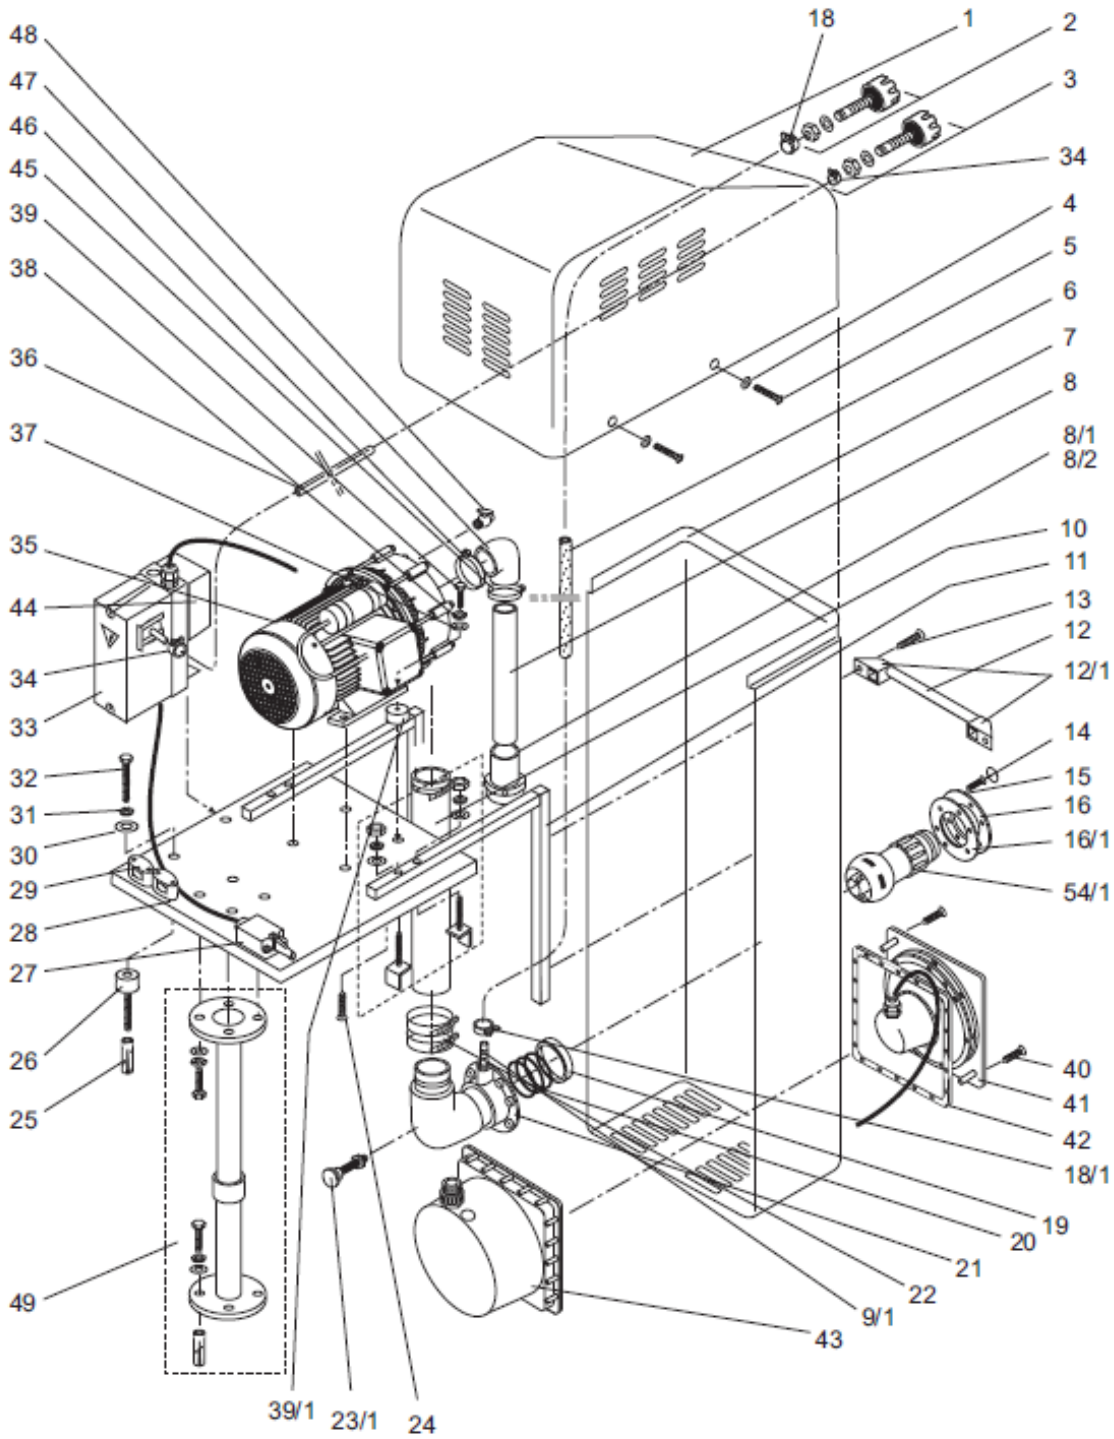

BADU® Jet impulse

Badu Jet IMPULSE

Nr części BADU Jet Impulse	Ilość	Art.nr	Cena katalogowa netto w EURO
1.-5	1	2337.007.000	310,10
1	1	2337.007.001	168,62
2	1	2307.007.500	61,63
3	1	2302.001.600	54,22
4	4	2306.007.006	0,23
5	4	5879.640.516	0,27
6	1,2 m	2301.001.007	2,59
7 do BADU Jet Impulse	1	2337.002.001	110,88
7 di BADU Jet Impulse-z lampą	1	2337.202.001	122,40
8 + 45 + 46 + 47	1	2307.003.010	221,62
45	1	2307.007.320	5,62
46	1	2307.004.009	3,31
47	1	2307.003.009	67,54
8./1	1	2307.003.003	75,10
8./2	1	2307.003.004	31,03
9./1 + 10 + 21 + 22			0,00
9./1	1	2301.001.005	1,66
10	1	2307.004.001	15,12
21	1	2303.005.010	67,68
22	3	2307.004.009	3,31
11	2	2307.501.500	158,47
12	0,238 m	5861.400.201	9,79
12./1	2	2306.002.002	7,27
13	2	5879.826.325	0,55
14	6	2301.000.010	0,09
15	6	5879.825.520	0,33
16	1	2306.002.009	9,29
16./1	1	2306.002.014	1,80
18	1	5873.011.409	3,02
18./1	1	2301.004.001	1,94
19	1	2302.002.056	2,45
20 do 60 x 73,5 x 6,2 mm	1	2302.002.057	1,66
20 do 60 x 73,5 x 1,5 mm	1	2302.002.158	0,43
20 do 60 x 73,5 x 1 mm	1	2302.002.058	0,33
23./1	1	2307.004.003	10,87
24	2	5879.826.338	0,75
25	4	2306.006.006	1,14
26	4	2306.006.005	7,20
27	1	5880.800.404	40,75
28	1	2337.001.000	73,44
29 do BADU Jet Impulse	1	5883.300.095	2,38
29 do BADU Jet Impulse-z lampą	2	5883.300.095	2,38

Nr części BADU Jet Impulse	Ilość	Art.nr	Cena katalogowa netto w EURO
30	4	5871.250.800	0,33
31	4	5876.797.080	0,22
32	2	5879.330.830	0,32
32./1	2	5879.330.850	0,45
33 400V	1	2336.002.514	500,47
33 230V	1	2336.002.512	408,74
33./1	1	2337.006.500	24,19
34	2	2302.080.082	1,73
35 do BADU Jet Impulse 400V typ 210-50/43 196°	1	2307.005.019	979,20
35 do BADU Jet Impulse 230V typ 210-50/43 196°	1	2307.105.019	1117,44
36	1	2302.080.080	1,94
37	4	5879.021.080	0,36
38	4	5876.797.080	0,22
39	4	5879.330.820	0,46
39./1	4	2306.005.010	6,91
40	2	2306.002.100	0,00
41	1	2306.002.100	425,88
42+ 43	1	2306.002.100	0,00
44	1	2306.002.004	65,74
48	1	2336.200.301	5,47
49	1	2307.851.000	197,28
54./1	1	2302.002.854	42,70