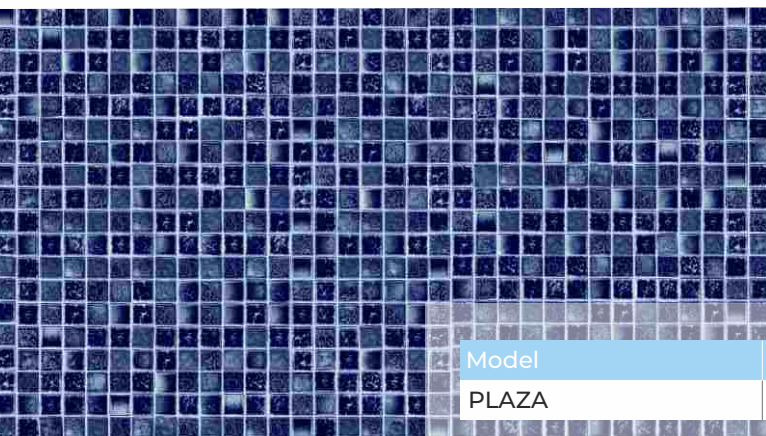

Kolekcja niepowtarzalnych, drukowanych folii, dzięki którym można być na bieżąco z najnowszymi trendami. Zachwycają indywidualnością! Dają niesamowity efekt wodnej toni. Dzięki ochronnej powłoce powierzchni AquaFinish, została utworzona ochrona przed zużyciem, plamami, UV i podniesiono odporność chemiczną.

Plaza - eleganckie, mieniące się w słońcu, intensywnie błękitne kafelki uczynią Twój basen krystalicznym, relaksującym miejscem przyjemności.

Model	Kod	Szerokość	Długość	Ilość w rolce
PLAZA	069852	1,65 m	25 mb	41,25 m ²

Oceanstone - kolorowe kamienie dają oceaniczny wygląd dna Twojego basenu! Bardzo trafione wzory dla basenów ze zróżnicowanymi kątami i kształtami.

Model	Kod	Szerokość	Długość	Ilość w rolce
OCEANSTONE	069854	1,65 m	25 mb	41,25 m ²

Sparkle - wzory przypominające błękitne niebo z delikatnymi, białymi obłokami sprawiają, że Twój basen nie tylko będzie intensywnie niebieski, ale również łagodny i przyjemny.

Model	Kod	Szerokość	Długość	Ilość w rolce
SPARKLE	069850	1,65 m	25 mb	41,25 m ²