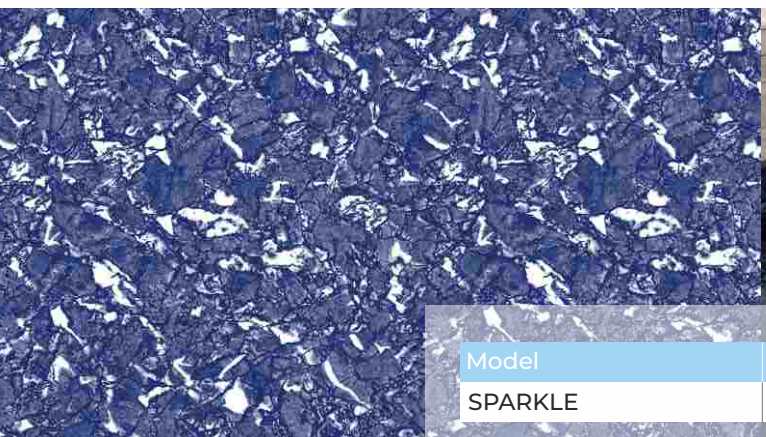

Plaza - eleganckie, mieniące się w słońcu, intensywnie błękitne kafelki uczynią Twój basen krystalicznym, relaksującym miejscem przyjemności.

Model	Kod	Szerokość	Długość	Ilość w rolce
PLAZA	069852	1,65 m	25 mb	41,25 m ²

Oceanstone - kolorowe kamienie dają oceaniczny wygląd dna Twojego basenu! Bardzo trafione wzory dla basenów ze zróżnicowanymi kątami i kształtami.

Model	Kod	Szerokość	Długość	Ilość w rolce
OCEANSTONE	069854	1,65 m	25 mb	41,25 m ²

Sparkle - wzory przypominające błękitne niebo z delikatnymi, białymi obłokami sprawiają, że Twój basen nie tylko będzie intensywnie niebieski, ale również łagodny i przyjemny.

Model	Kod	Szerokość	Długość	Ilość w rolce
SPARKLE	069850	1,65 m	25 mb	41,25 m ²