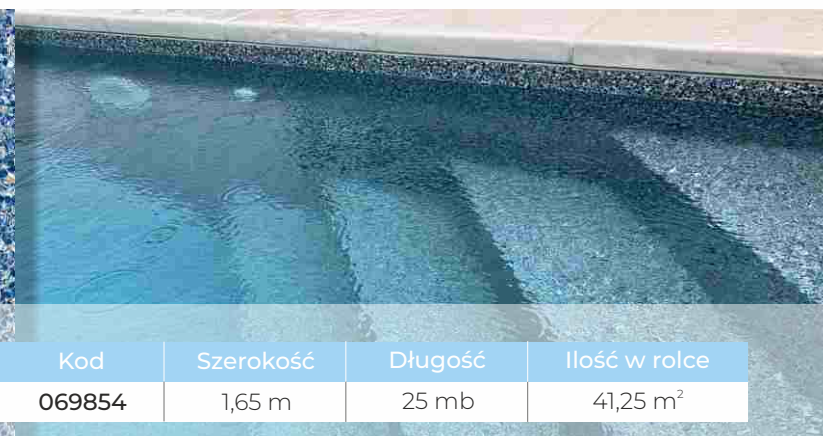

Kolekcja niepowtarzalnych, drukowanych folii, dzięki którym można być na bieżąco z najnowszymi trendami. Zachwycają indywidualnością! Dają niesamowity efekt wodnej toni. Dzięki ochronnej powłoce powierzchni AquaFinish, została utworzona ochrona przed zużyciem, plamami, UV i podniesiono odporność chemiczną.

Plaza - eleganckie, mieniące się w słońcu, intensywnie błękitne kafelki uczynią Twój basen krystalicznym, relaksującym miejscem przyjemności.

Model	Kod	Szerokość	Długość	Ilość w rolce
PLAZA	069852	1,65 m	25 mb	41,25 m ²

Oceanstone - kolorowe kamienie dają oceaniczny wygląd dna Twojego basenu! Bardzo trafione wzory dla basenów ze zróżnicowanymi kątami i kształtami.

Model	Kod	Szerokość	Długość	Ilość w rolce
OCEANSTONE	069854	1,65 m	25 mb	41,25 m ²

Sparkle - wzory przypominające błękitne niebo z delikatnymi, białymi obłokami sprawiają, że Twój basen nie tylko będzie intensywnie niebieski, ale również łagodny i przyjemny.

Model	Kod	Szerokość	Długość	Ilość w rolce
SPARKLE	069850	1,65 m	25 mb	41,25 m ²