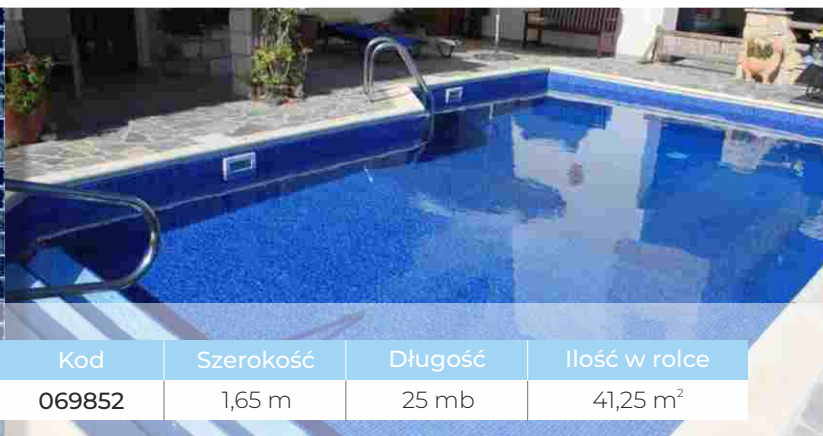

Kolekcja niepowtarzalnych, drukowanych folii, dzięki którym można być na bieżąco z najnowszymi trendami. Zachwycają indywidualnością! Dają niesamowity efekt wodnej toni. Dzięki ochronnej powłoce powierzchni AquaFinish, została utworzona ochrona przed zużyciem, plamami, UV i podniesiono odporność chemiczną.

Plaza - eleganckie, mieniące się w słońcu, intensywnie błękitne kafelki uczynią Twój basen krystalicznym, relaksującym miejscem przyjemności.

Model	Kod	Szerokość	Długość	Ilość w rolce
PLAZA	069852	1,65 m	25 mb	41,25 m ²

Oceanstone - kolorowe kamienie dają oceaniczny wygląd dna Twojego basenu! Bardzo trafione wzory dla basenów ze zróżnicowanymi kątami i kształtami.

Model	Kod	Szerokość	Długość	Ilość w rolce
OCEANSTONE	069854	1,65 m	25 mb	41,25 m ²

Sparkle - wzory przypominające błękitne niebo z delikatnymi, białymi obłokami sprawiają, że Twój basen nie tylko będzie intensywnie niebieski, ale również łagodny i przyjemny.

Model	Kod	Szerokość	Długość	Ilość w rolce
SPARKLE	069850	1,65 m	25 mb	41,25 m ²