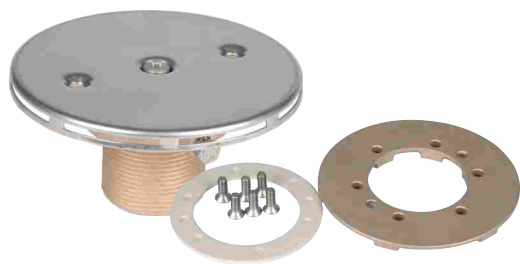

Elementy do basenu foliowego

Dysze wlotu - nowoczesny design, perfekcyjne wykonanie i pokrywka 6 mm ze stali V4A, która nadaje im elegancki wygląd.

KOD	OPIS
3140220	dysza wlotu - kołnierz, kulka 18 mm, pokrywa kwadrat 103 x 103 mm

KOD	OPIS
324655	dysza wlotu - kołnierz z uszczelką i śrubami

KOD	OPIS
324450	dysza wlotu GZ 1 ½", dł. 40 mm
324469	dysza wlotu GZ 2", dł. 40 mm

Dysza denna - regulowana ilość wypływu wody.

KOD	OPIS
324300	dysza denna GZ 1 ½" z pionowym wyjściem
324330	dysza denna GZ 2" z pionowym wyjściem
324302	kołnierz uszczelniający do dyszy dennej 1 ½" i 2"

Odpływy denne

KOD	OPIS
324914	odpływ denny wyjście poziome GW 2"
324800	kołnierz uszczelniający odpływu dennego

KOD	OPIS
324736	odpływ denny wyjście pionowe GW 2"
324800	kołnierz uszczelniający odpływu dennego