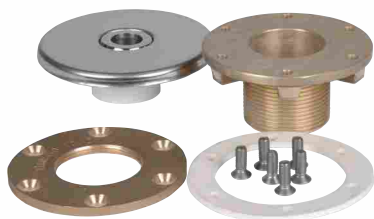

Elementy do basenu foliowego

Dysze wlotu - nowoczesny design, perfekcyjne wykonanie i pokrywka 6 mm ze stali V4A, która nadaje im elegancki wygląd.

KOD	OPIS
3140220	dysza wlotu - kołnierz, kulka 18 mm, pokrywa kwadrat 103 x 103 mm

KOD	OPIS
324655	dysza wlotu - kołnierz z uszczelką i śrubami

KOD	OPIS
324450	dysza wlotu GZ 1 ½", dł. 40 mm
324469	dysza wlotu GZ 2", dł. 40 mm

Dysza denna - regulowana ilość wypływu wody.

KOD	OPIS
324300	dysza denna GZ 1 ½" z pionowym wyjściem
324330	dysza denna GZ 2" z pionowym wyjściem
324302	kołnierz uszczelniający do dyszy dennej 1 ½" i 2"

Odpływy denne

KOD	OPIS
324914	odpływ denny wyjście poziome GW 2"
324800	kołnierz uszczelniający odpływu dennego

KOD	OPIS
324736	odpływ denny wyjście pionowe GW 2"
324800	kołnierz uszczelniający odpływu dennego